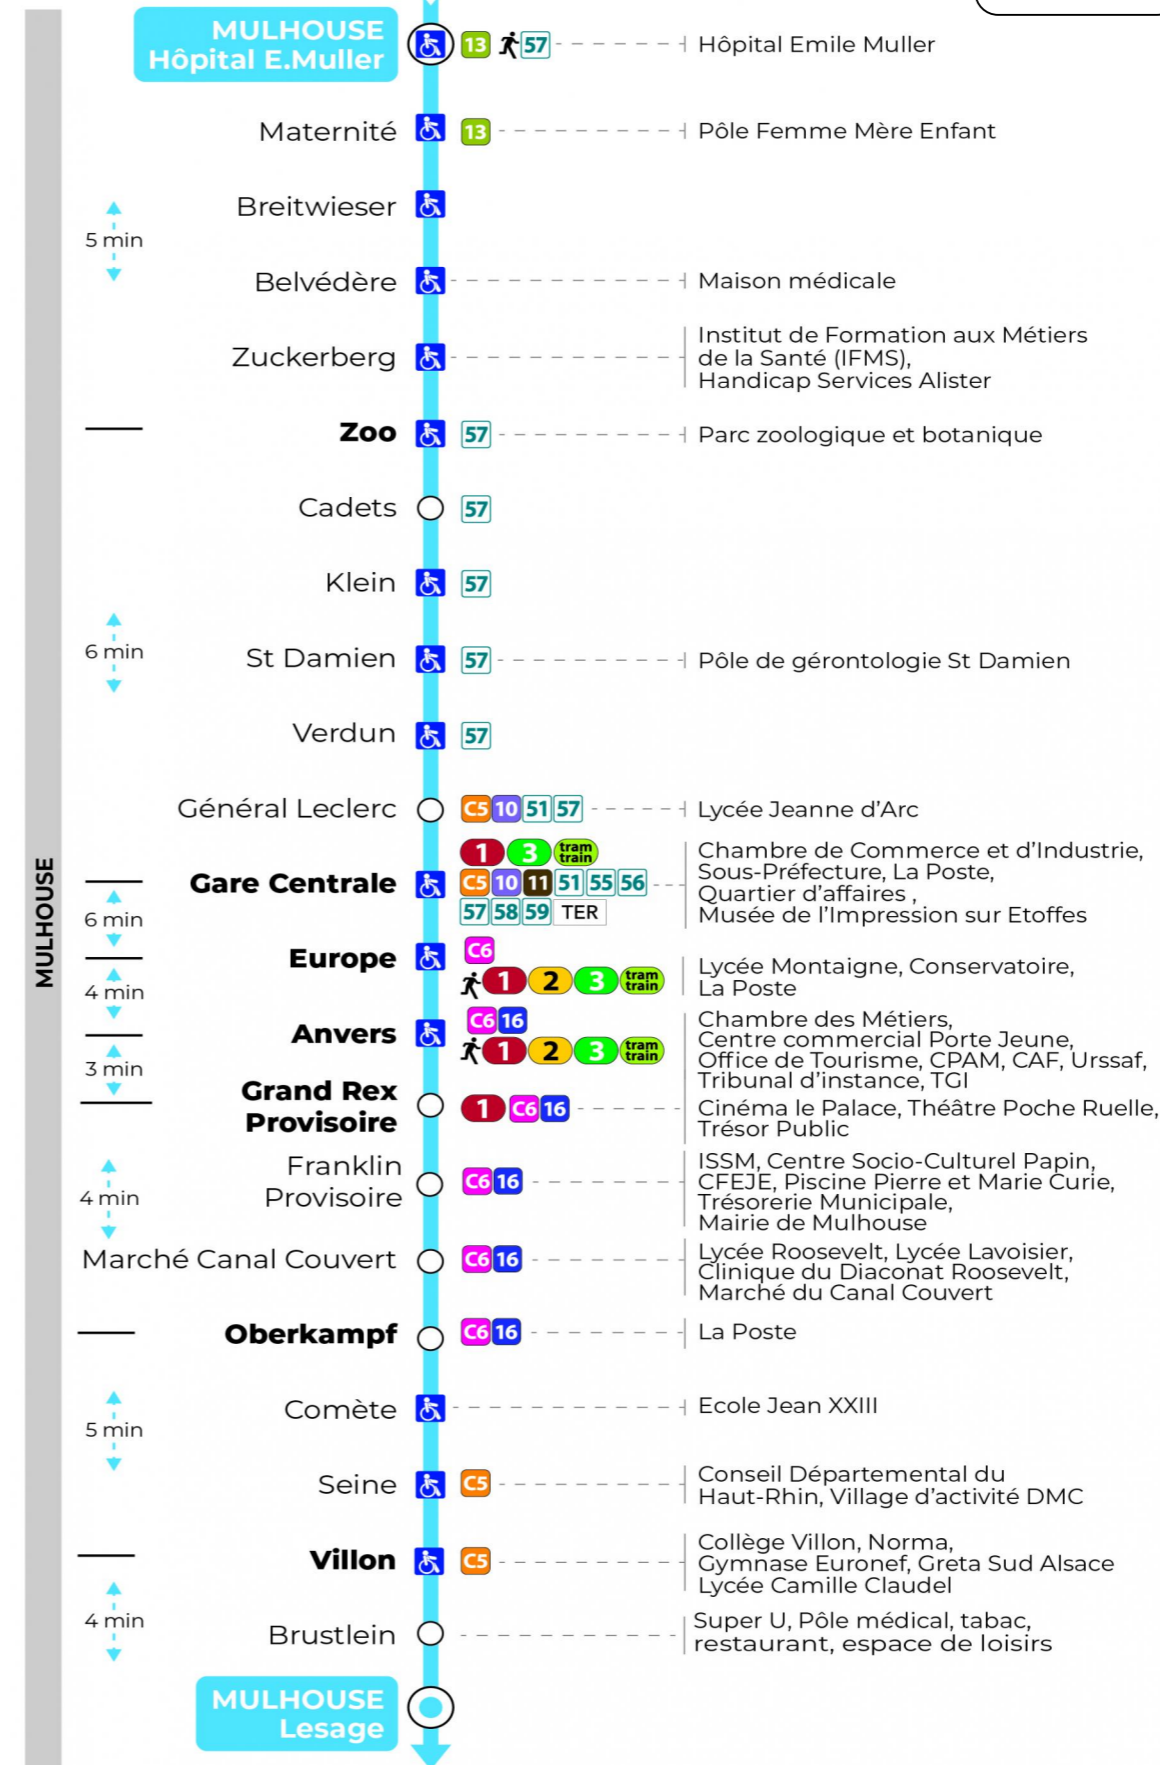

**Valables du 29 juin au 1er septembre 2024 inclus**

Gültig vom 29. Juni bis zum 1. September 2024  
Valid from June 29, to September 1, 2024

**Lundi à vendredi**

Montag bis Freitag  
Monday to Friday

6h	7h	8h	9h	10h	11h	12h	13h	14h	15h	16h	17h	18h	19h	20h	21h	22h
17	05	06	07	08	08	08	08	08	08	08	01	00	08	10	00	14
52	20	21	22	23	23	23	23	23	23	23	15	16	38	25		
	36	37	36	37	37	37	37	37	38	45	30	31				
	51	52	52	53	53	53	53	53	53		45	46				

**Samedi**

Samstag  
Saturday

6h	7h	8h	9h	10h	11h	12h	13h	14h	15h	16h	17h	18h	19h	20h	21h	22h
17	05	06	07	08	08	08	08	08	08	08	01	00	08	10	00	14
52	20	21	22	23	23	23	23	23	23	23	15	16	38	25		
	36	37	36	37	37	37	37	37	38	45	30	31				
	51	52	52	53	53	53	53	53	53		45	46				

**Dimanche et jours fériés**

Sonntag und Feiertage  
Sunday and bank holidays

8h	9h	10h	11h	12h	13h	14h	15h	16h	17h	18h	19h	20h	21h	22h
18	39	19	39	19	39	20	00	20	00	20	00	19	00	13
58		59		59		40		40		39				

**Le plus proche**  
**TABAC FRANKLIN**  
29, rue Franklin  
Mulhouse

**Votre bus en direct**

Flashez ce QR-Code pour connaître le prochain passage en temps réel

SAE:17

Arrêt accessible  
 Correspondance bus / tram à proximité