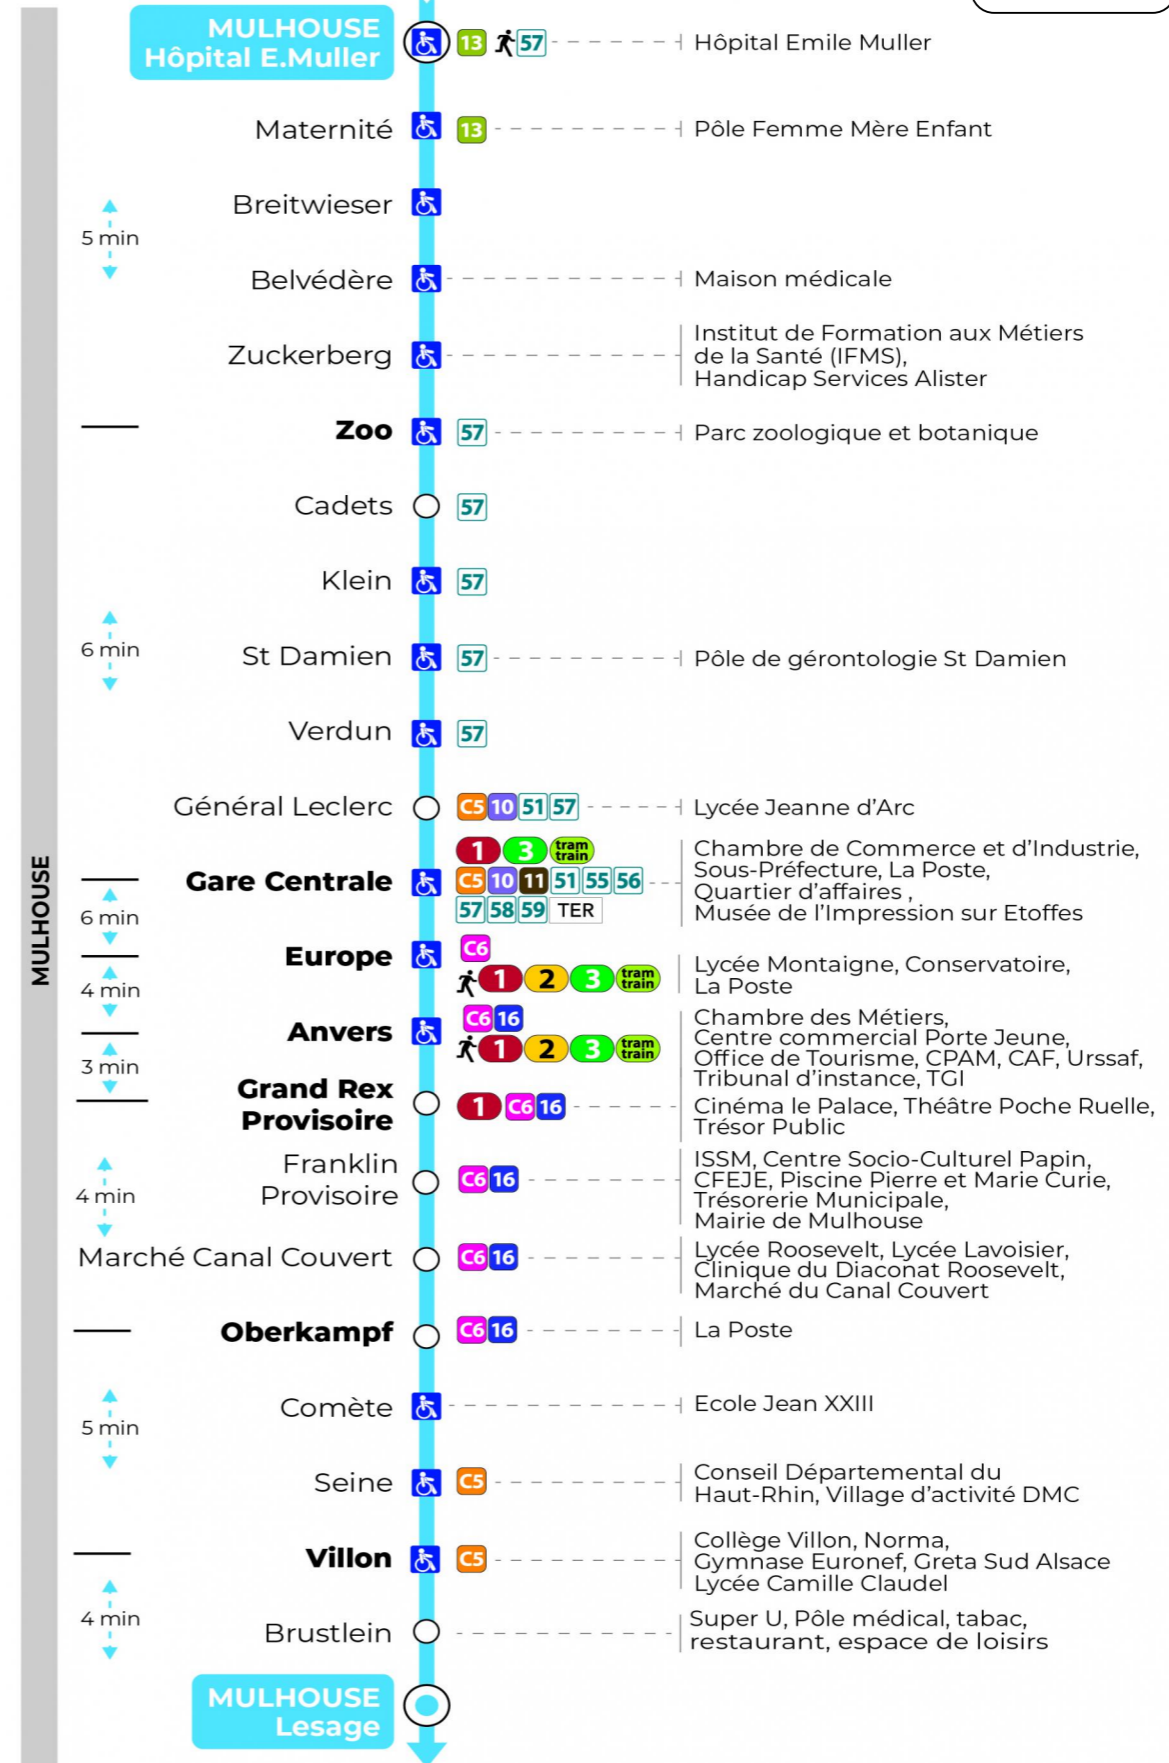

Valables du 29 juin au 1er septembre 2024 inclus

Gültig vom 29. Juni bis zum 1. September 2024
Valid from June 29, to September 1, 2024

Lundi à vendredi

Montag bis Freitag
Monday to Friday

6h	7h	8h	9h	10h	11h	12h	13h	14h	15h	16h	17h	18h	19h	20h	21h	22h
08	10	11	11	11	11	11	11	10	10	10	02	03	26	14		04
43	26	26	25	25	25	25	25	24	25	32	17	18	59	49		
56	41	41	41	41	41	41	40	40	40	48	32	33				
	56	56	56	56	56	56	55	55	55		47	55				

Samedi

Samstag
Saturday

6h	7h	8h	9h	10h	11h	12h	13h	14h	15h	16h	17h	18h	19h	20h	21h	22h
08	10	11	11	11	11	11	11	10	10	10	02	03	26	14		04
43	26	26	25	25	25	25	25	24	25	32	17	18	59	49		
56	41	41	41	41	41	41	40	40	40	48	32	33				
	56	56	56	56	56	56	55	55	55		47	55				

Dimanche et jours fériés

Sonntag und Feiertage
Sunday and bank holidays

8h	9h	10h	11h	12h	13h	14h	15h	16h	17h	18h	19h	20h	21h	22h
09	29	09	29	09	29	09	29	09	29	09	29	09		04
49		49		49		49		49		49		50		

Le plus proche
Agence Soléa Porte Jeune

Votre bus en direct

Flashez ce QR-Code pour connaître le prochain passage en temps réel

SAE:5180

(DCM - ETE 2024)