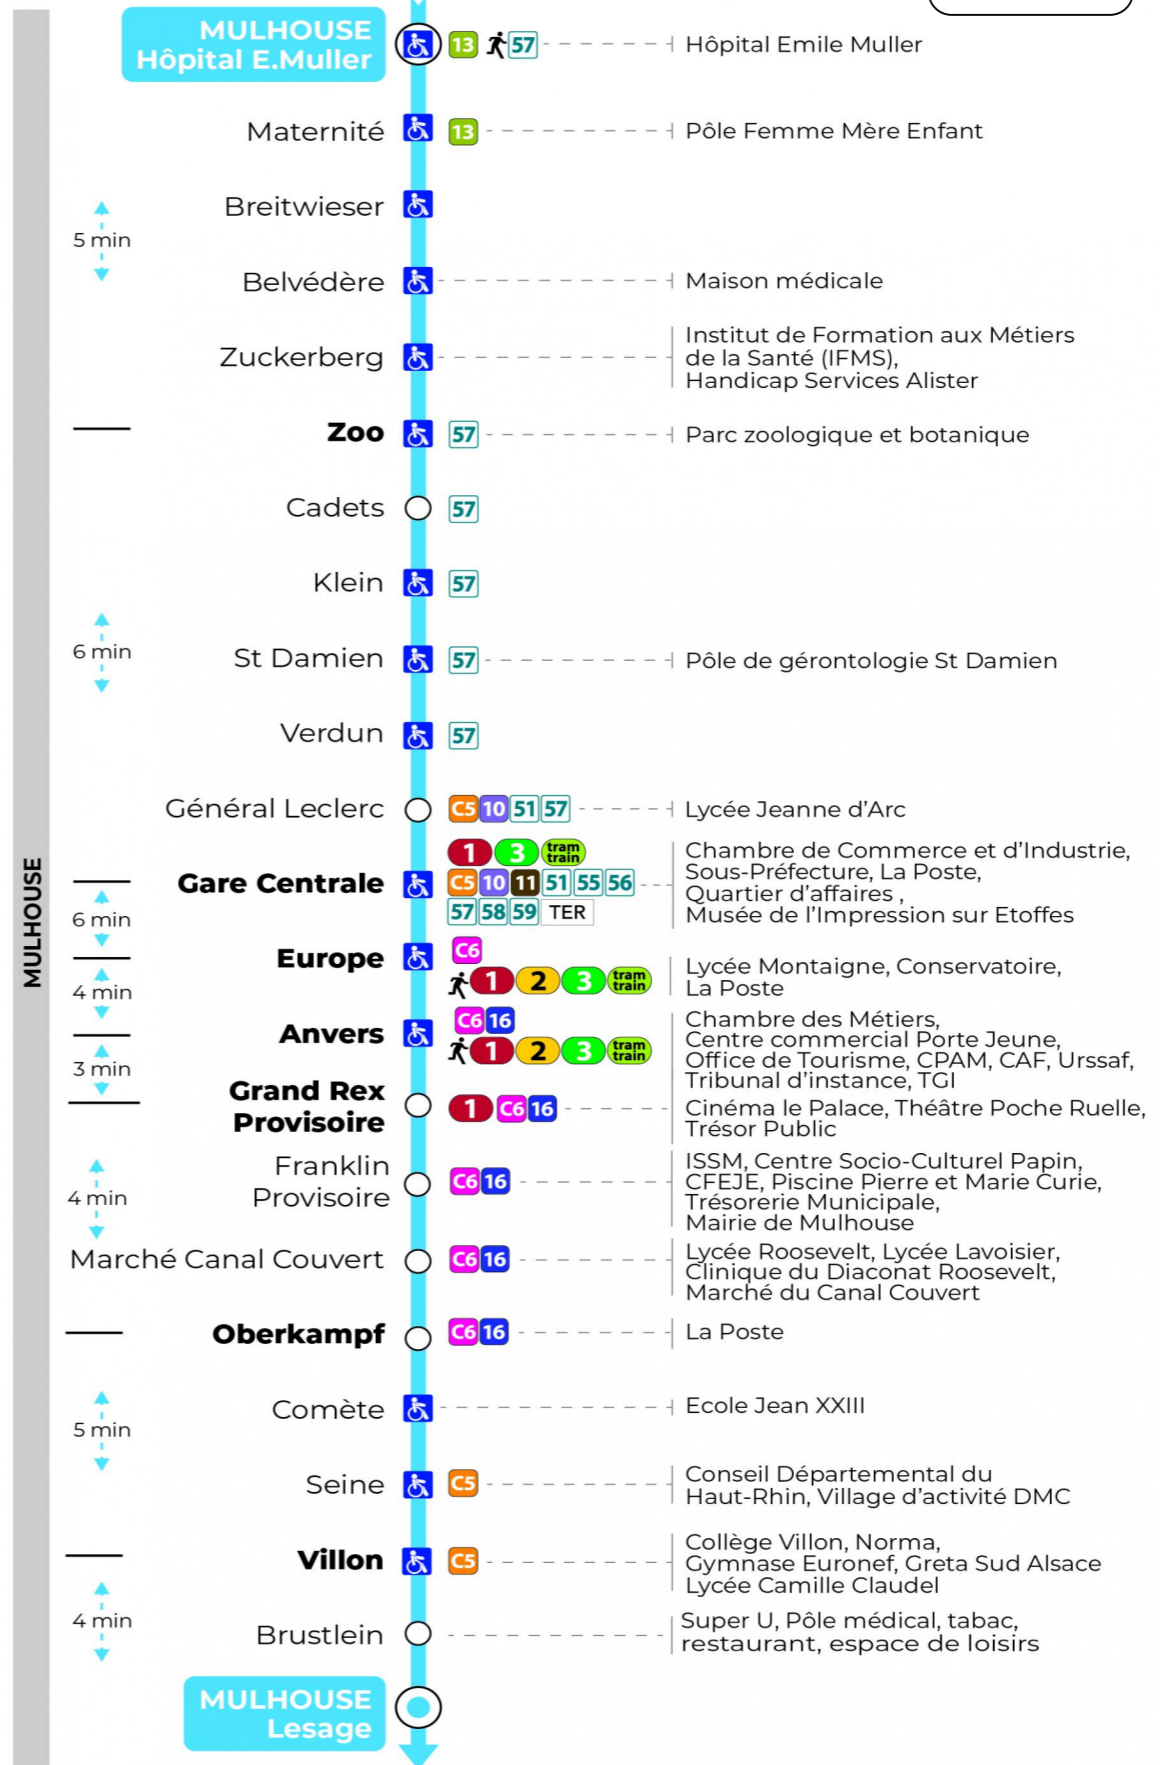

Valables du 29 juin au 1er septembre 2024 inclus

Gültig vom 29. Juni bis zum 1. September 2024
Valid from June 29, to September 1, 2024

Lundi à vendredi

Montag bis Freitag
Monday to Friday

6h	7h	8h	9h	10h	11h	12h	13h	14h	15h	16h	17h	18h	19h	20h	21h	22h
08	10	11	11	11	11	11	11	10	10	10	02	03	26	14		04
43	26	26	25	25	25	25	25	24	25	32	17	18	59	49		
56	41	41	41	41	41	41	40	40	40	48	32	33				
	56	56	56	56	56	56	55	55	55		47	55				

Samedi

Samstag
Saturday

6h	7h	8h	9h	10h	11h	12h	13h	14h	15h	16h	17h	18h	19h	20h	21h	22h
08	10	11	11	11	11	11	11	10	10	10	02	03	26	14		04
43	26	26	25	25	25	25	25	24	25	32	17	18	59	49		
56	41	41	41	41	41	41	40	40	40	48	32	33				
	56	56	56	56	56	56	55	55	55		47	55				

Dimanche et jours fériés

Sonntag und Feiertage
Sunday and bank holidays

8h	9h	10h	11h	12h	13h	14h	15h	16h	17h	18h	19h	20h	21h	22h
09	29	09	29	09	29	09	29	09	29	09	29	09		04
49		49		49		49		49		49		50		

Le plus proche
Point de vente Soléa
Agence Soléa Porte Jeune

Votre bus en direct

Flashez ce QR-Code pour connaître le prochain passage en temps réel

Arrêt accessible
 Correspondance bus / tram à proximité

(DCM - ETE 2024)