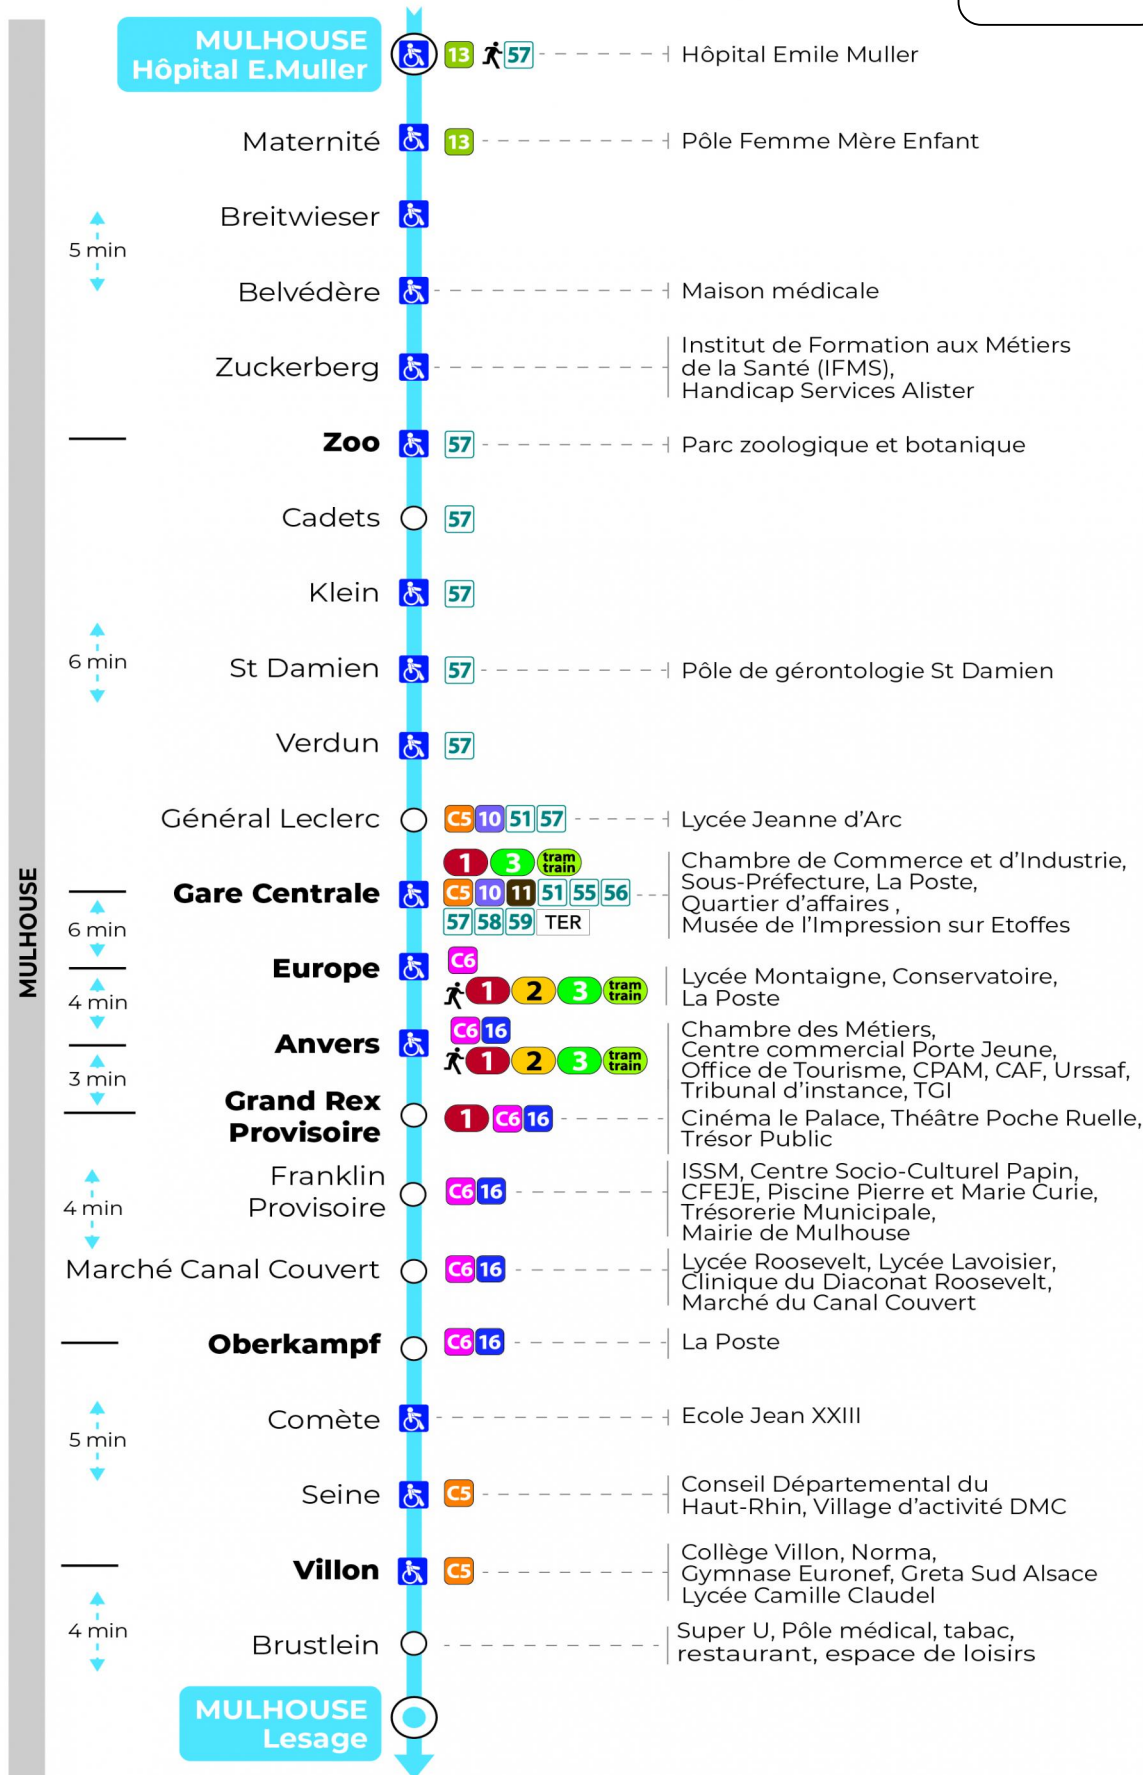

**Valables du 29 juin au 1er septembre 2024 inclus**

Gültig vom 29. Juni bis zum 1. September 2024  
Valid from June 29, to September 1, 2024

**Lundi à vendredi**

Montag bis Freitag  
Monday to Friday

6h	7h	8h	9h	10h	11h	12h	13h	14h	15h	16h	17h	18h	19h	20h	21h	22h
07	09	10	10	10	10	10	10	09	09	09	01	02	25	13	23 <sup>a</sup>	03
42	25	25	24	24	24	24	24	23	24	31	16	17	58	48		
55	40	40	40	40	40	40	39	39	39	47	31	32				
	55	55	55	55	55	55	54	54	54		46	54				

a : Terminus GARE CENTRALE

**Samedi**

Samstag  
Saturday

6h	7h	8h	9h	10h	11h	12h	13h	14h	15h	16h	17h	18h	19h	20h	21h	22h
07	09	10	10	10	10	10	10	09	09	09	01	02	25	13	23 <sup>a</sup>	03
42	25	25	24	24	24	24	24	23	24	31	16	17	58	48		
55	40	40	40	40	40	40	39	39	39	47	31	32				
	55	55	55	55	55	55	54	54	54		46	54				

a : Terminus GARE CENTRALE

**Dimanche et jours fériés**

Sonntag und Feiertage  
Sunday and bank holidays

8h	9h	10h	11h	12h	13h	14h	15h	16h	17h	18h	19h	20h	21h	22h
08	28	08	28	08	28	08	28	08	28	08	28	08	23 <sup>a</sup>	03
48		48		48		48		48		48		49		

a : Terminus GARE CENTRALE

**Le plus proche**  
Agence Soléa Porte Jeune

**Votre bus en direct**

Flashez ce QR-Code pour connaître le prochain passage en temps réel

SAE:359

Arrêt accessible  
 Correspondance bus / tram à proximité