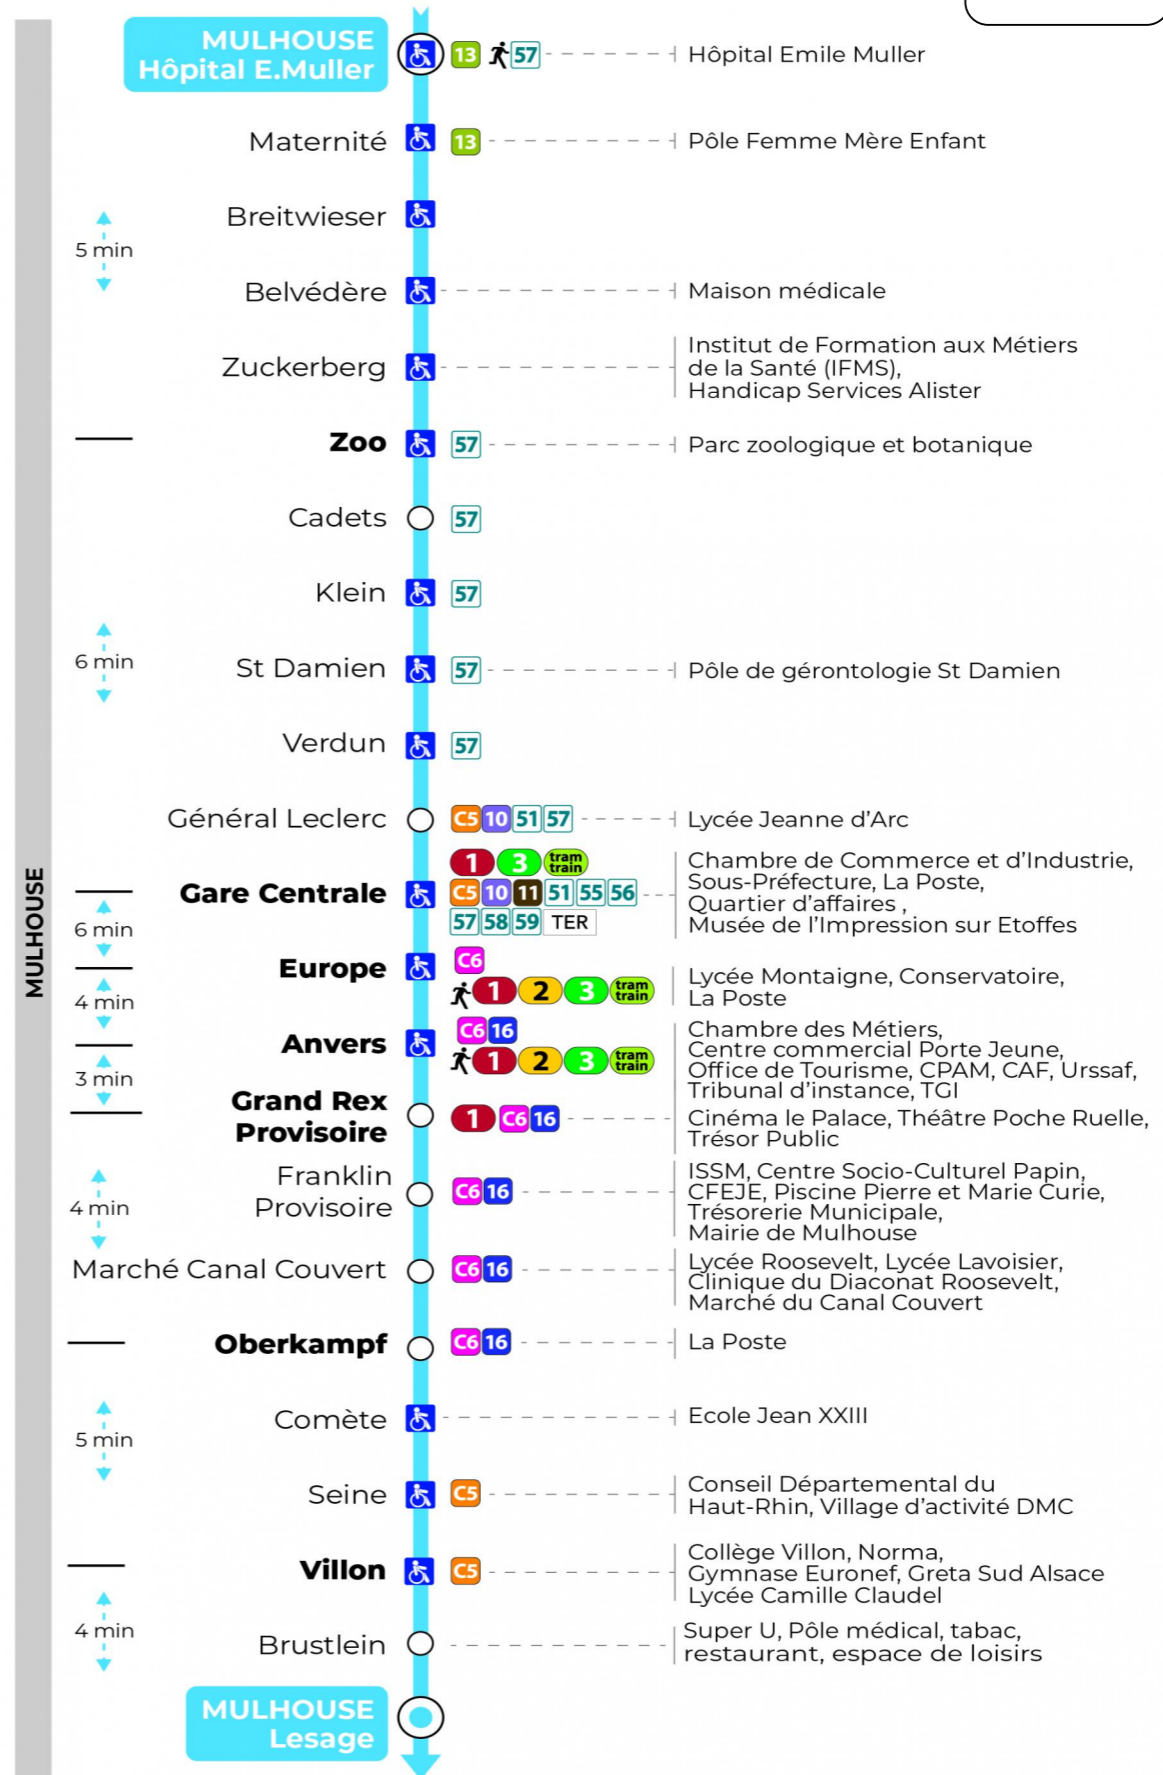

Valables du 29 juin au 1er septembre 2024 inclus

Gültig vom 29. Juni bis zum 1. September 2024
Valid from June 29, to September 1, 2024

Lundi à vendredi

Montag bis Freitag
Monday to Friday

6h	7h	8h	9h	10h	11h	12h	13h	14h	15h	16h	17h	18h	19h	20h	21h	22h
05	07	08	08	08	08	08	08	07	07	07	14	00	23	11	22 ^a	02
40	23	23	22	22	22	22	22	21	22	29	29	15	56	46		
53	38	38	38	38	38	38	37	37	37	45	44	30				
	53	53	53	53	53	53	52	52	52	59		52				

a : Terminus GARE CENTRALE

Samedi

Samstag
Saturday

6h	7h	8h	9h	10h	11h	12h	13h	14h	15h	16h	17h	18h	19h	20h	21h	22h
05	07	08	08	08	08	08	08	07	07	07	14	00	23	11	22 ^a	02
40	23	23	22	22	22	22	22	21	22	29	29	15	56	46		
53	38	38	38	38	38	38	37	37	37	45	44	30				
	53	53	53	53	53	53	52	52	52	59		52				

a : Terminus GARE CENTRALE

Dimanche et jours fériés

Sonntag und Feiertage
Sunday and bank holidays

8h	9h	10h	11h	12h	13h	14h	15h	16h	17h	18h	19h	20h	21h	22h
06	26	06	26	06	26	06	26	06	26	06	26	06	22 ^a	02
46		46		46		46		46		46		48		

a : Terminus GARE CENTRALE

Arrêt accessible
 Correspondance bus / tram à proximité

(DCM - ETE 2024)

Le plus proche
Agence Soléa Porte Jeune

Votre bus en direct

Flashez ce QR-Code pour connaître le prochain passage en temps réel