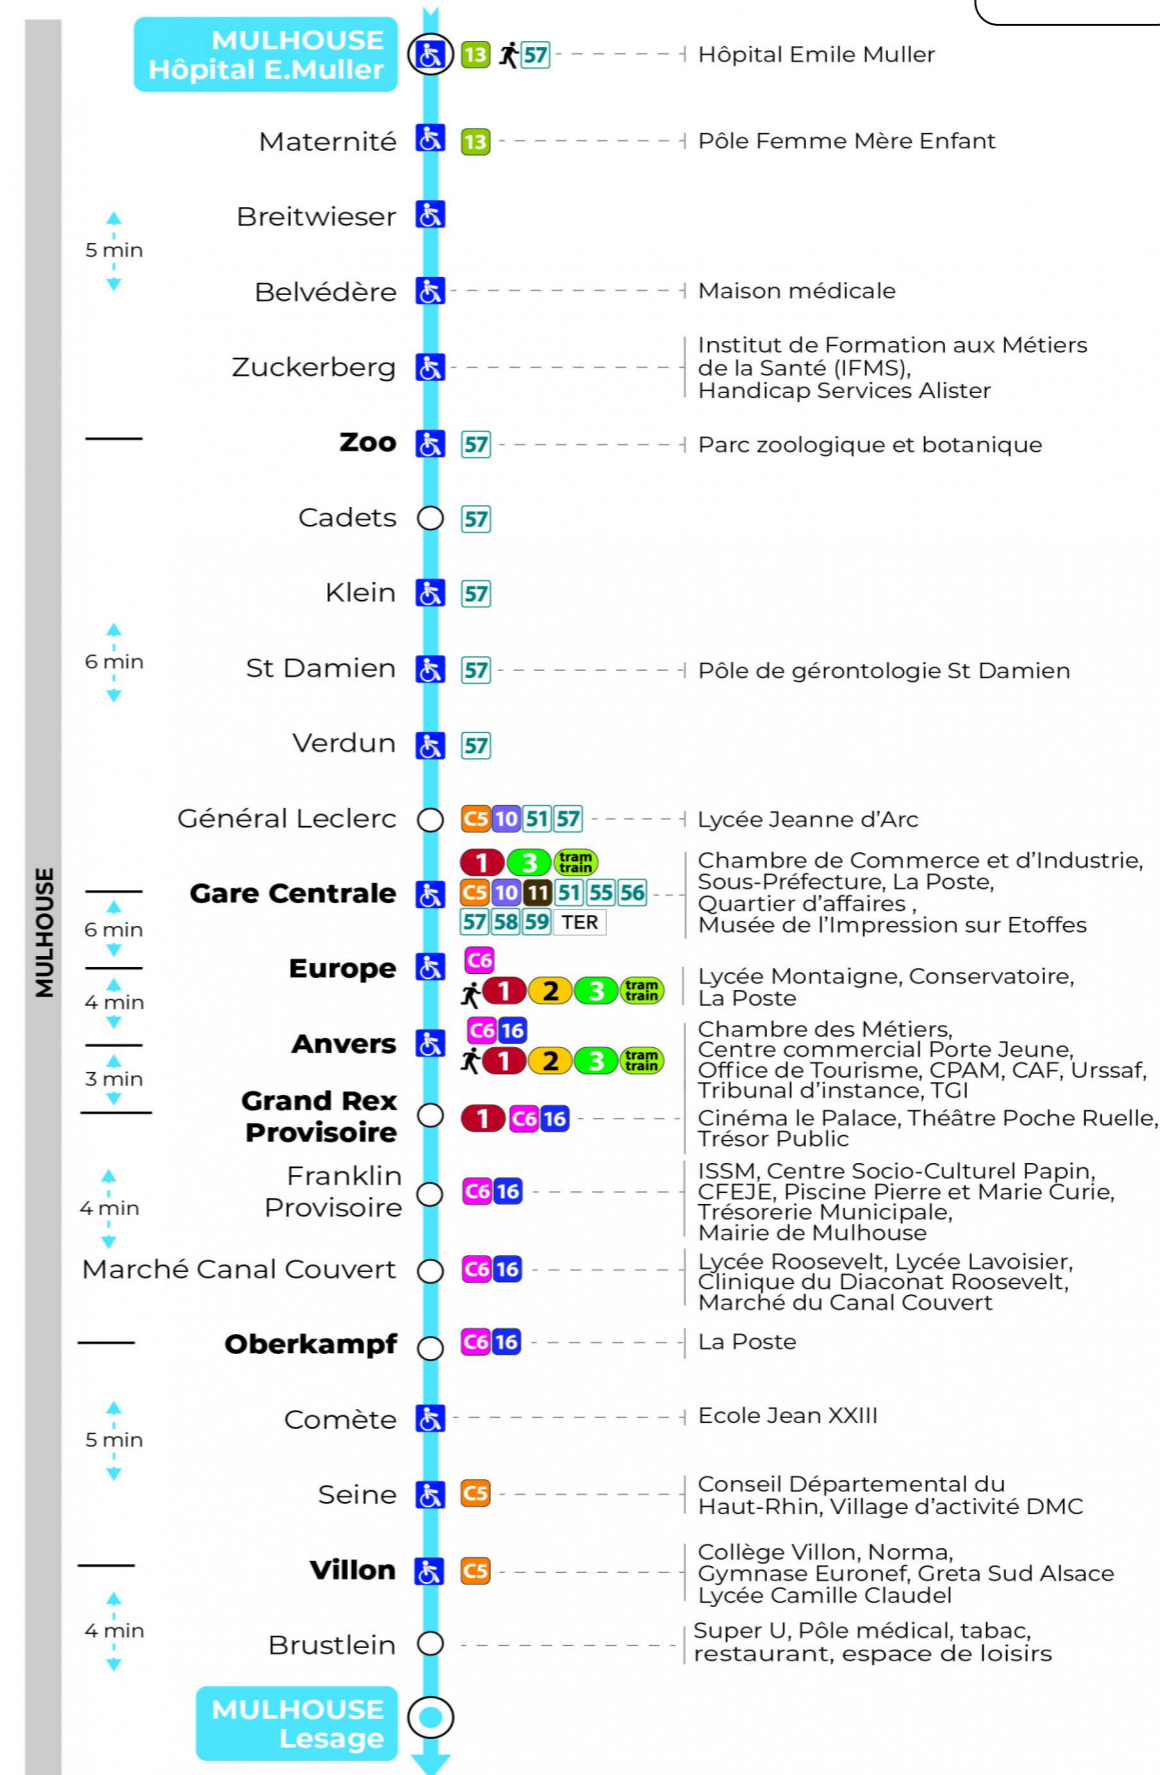

**Valables du 29 juin au 1er septembre 2024 inclus**

Gültig vom 29. Juni bis zum 1. September 2024  
Valid from June 29, to September 1, 2024

**Lundi à vendredi**

Montag bis Freitag  
Monday to Friday

6h	7h	8h	9h	10h	11h	12h	13h	14h	15h	16h	17h	18h	19h	20h	21h	22h
04	06	07	07	07	07	07	07	06	06	06	13	14	22	10	21 <sup>a</sup>	01
39	22	22	21	21	21	21	21	20	21	28	28	29	55	45		
52	37	37	37	37	37	37	36	36	36	44	43	51				
	52	52	52	52	52	52	51	51	51	58	59					

a : Terminus GARE CENTRALE

**Samedi**

Samstag  
Saturday

6h	7h	8h	9h	10h	11h	12h	13h	14h	15h	16h	17h	18h	19h	20h	21h	22h
04	06	07	07	07	07	07	07	06	06	06	13	14	22	10	21 <sup>a</sup>	01
39	22	22	21	21	21	21	21	20	21	28	28	29	55	45		
52	37	37	37	37	37	37	36	36	36	44	43	51				
	52	52	52	52	52	52	51	51	51	58	59					

a : Terminus GARE CENTRALE

**Dimanche et jours fériés**

Sonntag und Feiertage  
Sunday and bank holidays

8h	9h	10h	11h	12h	13h	14h	15h	16h	17h	18h	19h	20h	21h	22h
05	25	05	25	05	25	05	25	05	25	05	25	05	21 <sup>a</sup>	01
45		45		45		45		45		45		47		

a : Terminus GARE CENTRALE

**Le plus proche**  
**TABAC L'HELICO**  
2 rue de Dornach  
Didenheim

**Votre bus en direct**

Flashez ce QR-Code pour connaître le prochain passage en temps réel

SAE:179

Arrêt accessible  
 Correspondance bus / tram à proximité