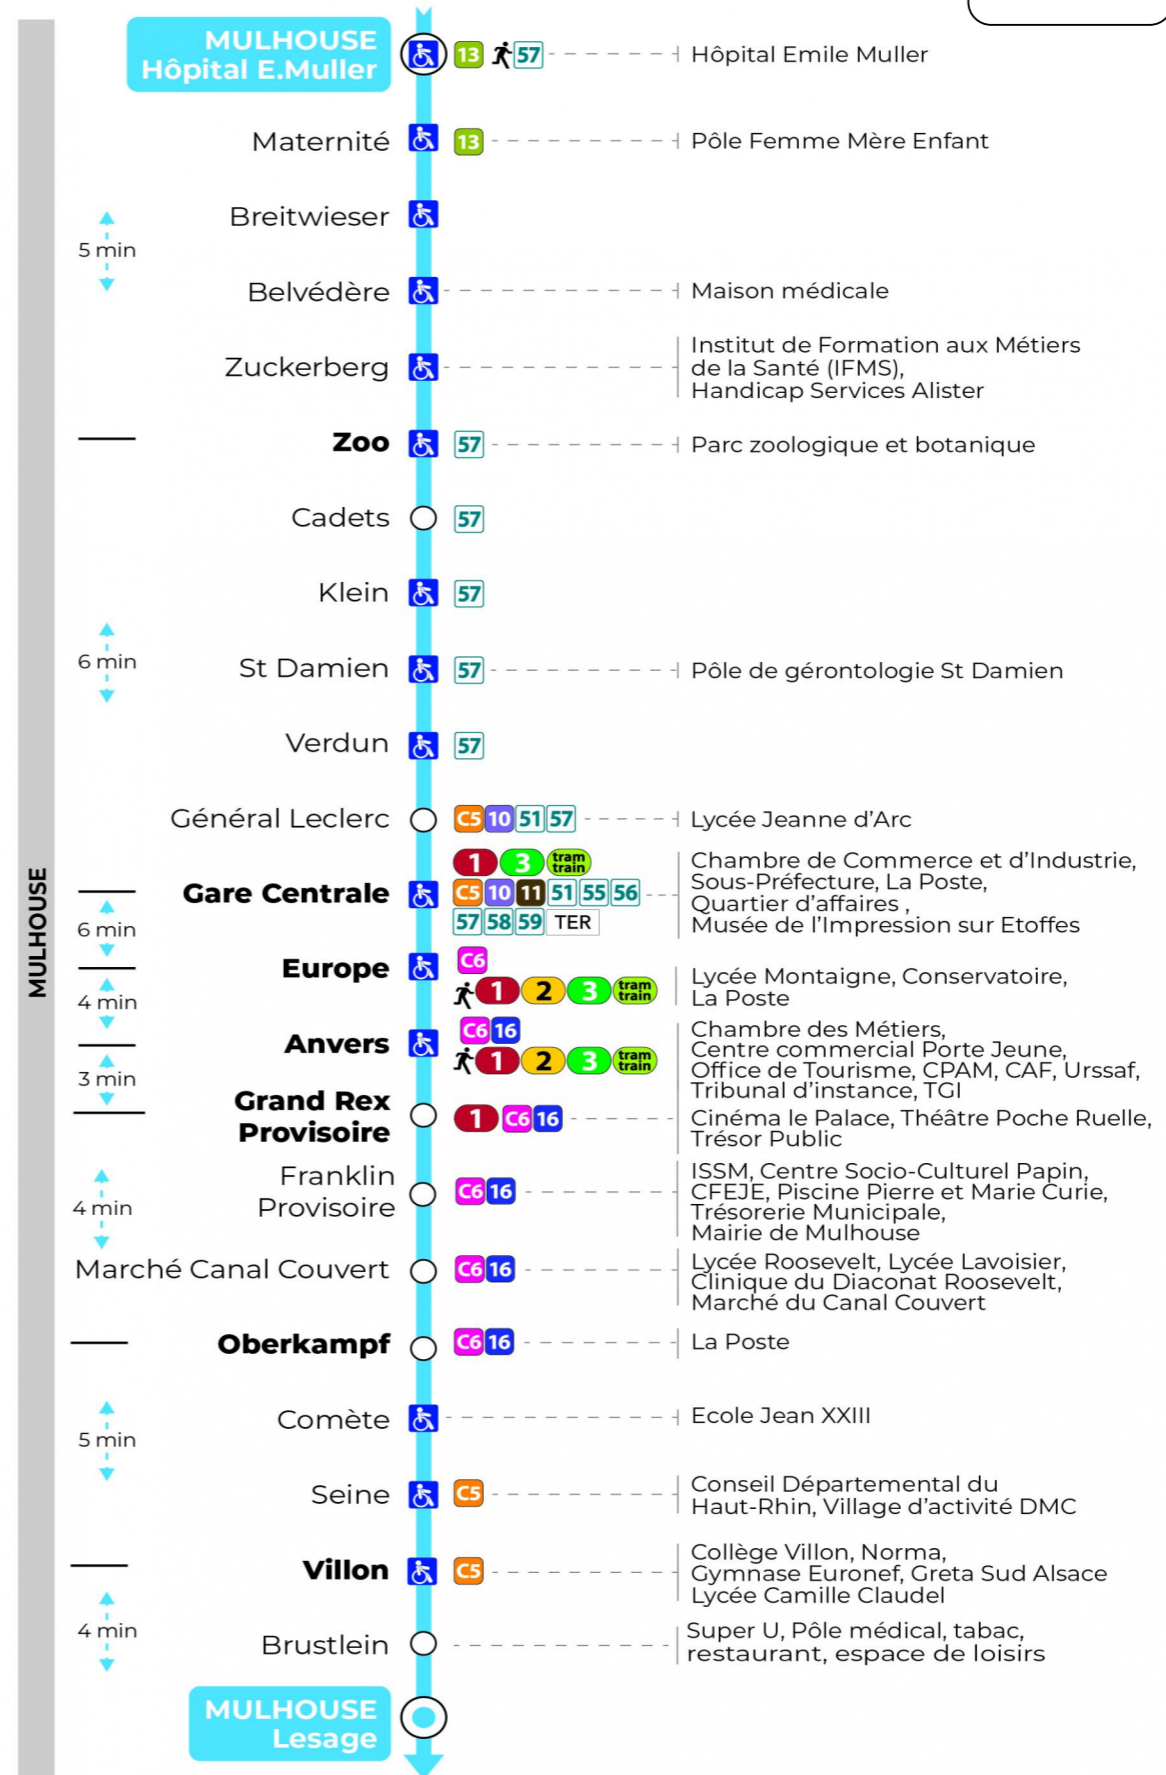

Valables du 29 juin au 1er septembre 2024 inclus

Gültig vom 29. Juni bis zum 1. September 2024
Valid from June 29, to September 1, 2024

Lundi à vendredi

Montag bis Freitag
Monday to Friday

6h	7h	8h	9h	10h	11h	12h	13h	14h	15h	16h	17h	18h	19h	20h	21h	22h
03	05	06	06	06	06	06	06	05	05	05	12	13	21	09	20 ^a	00
38	21	21	20	20	20	20	20	19	20	27	27	28	54	44		
51	36	36	36	36	36	36	35	35	35	43	42	50				
	51	51	51	51	51	51	50	50	50	57	58					

a : Terminus GARE CENTRALE

Samedi

Samstag
Saturday

6h	7h	8h	9h	10h	11h	12h	13h	14h	15h	16h	17h	18h	19h	20h	21h	22h
03	05	06	06	06	06	06	06	05	05	05	12	13	21	09	20 ^a	00
38	21	21	20	20	20	20	20	19	20	27	27	28	54	44		
51	36	36	36	36	36	36	35	35	35	43	42	50				
	51	51	51	51	51	51	50	50	50	57	58					

a : Terminus GARE CENTRALE

Dimanche et jours fériés

Sonntag und Feiertage
Sunday and bank holidays

8h	9h	10h	11h	12h	13h	14h	15h	16h	17h	18h	19h	20h	21h	22h
04	24	04	24	04	24	04	24	04	24	04	24	04	20 ^a	00
44		44		44		44		44		44		46		

a : Terminus GARE CENTRALE

Arrêt accessible
 Correspondance bus / tram à proximité

(DCM - ETE 2024)

Le plus proche
Point de vente
Solea
TABAC L'HELICO
2 rue de Dornach
Didenheim

Votre bus en direct
Flashez ce QR-Code pour
connaître le prochain
passage en temps réel