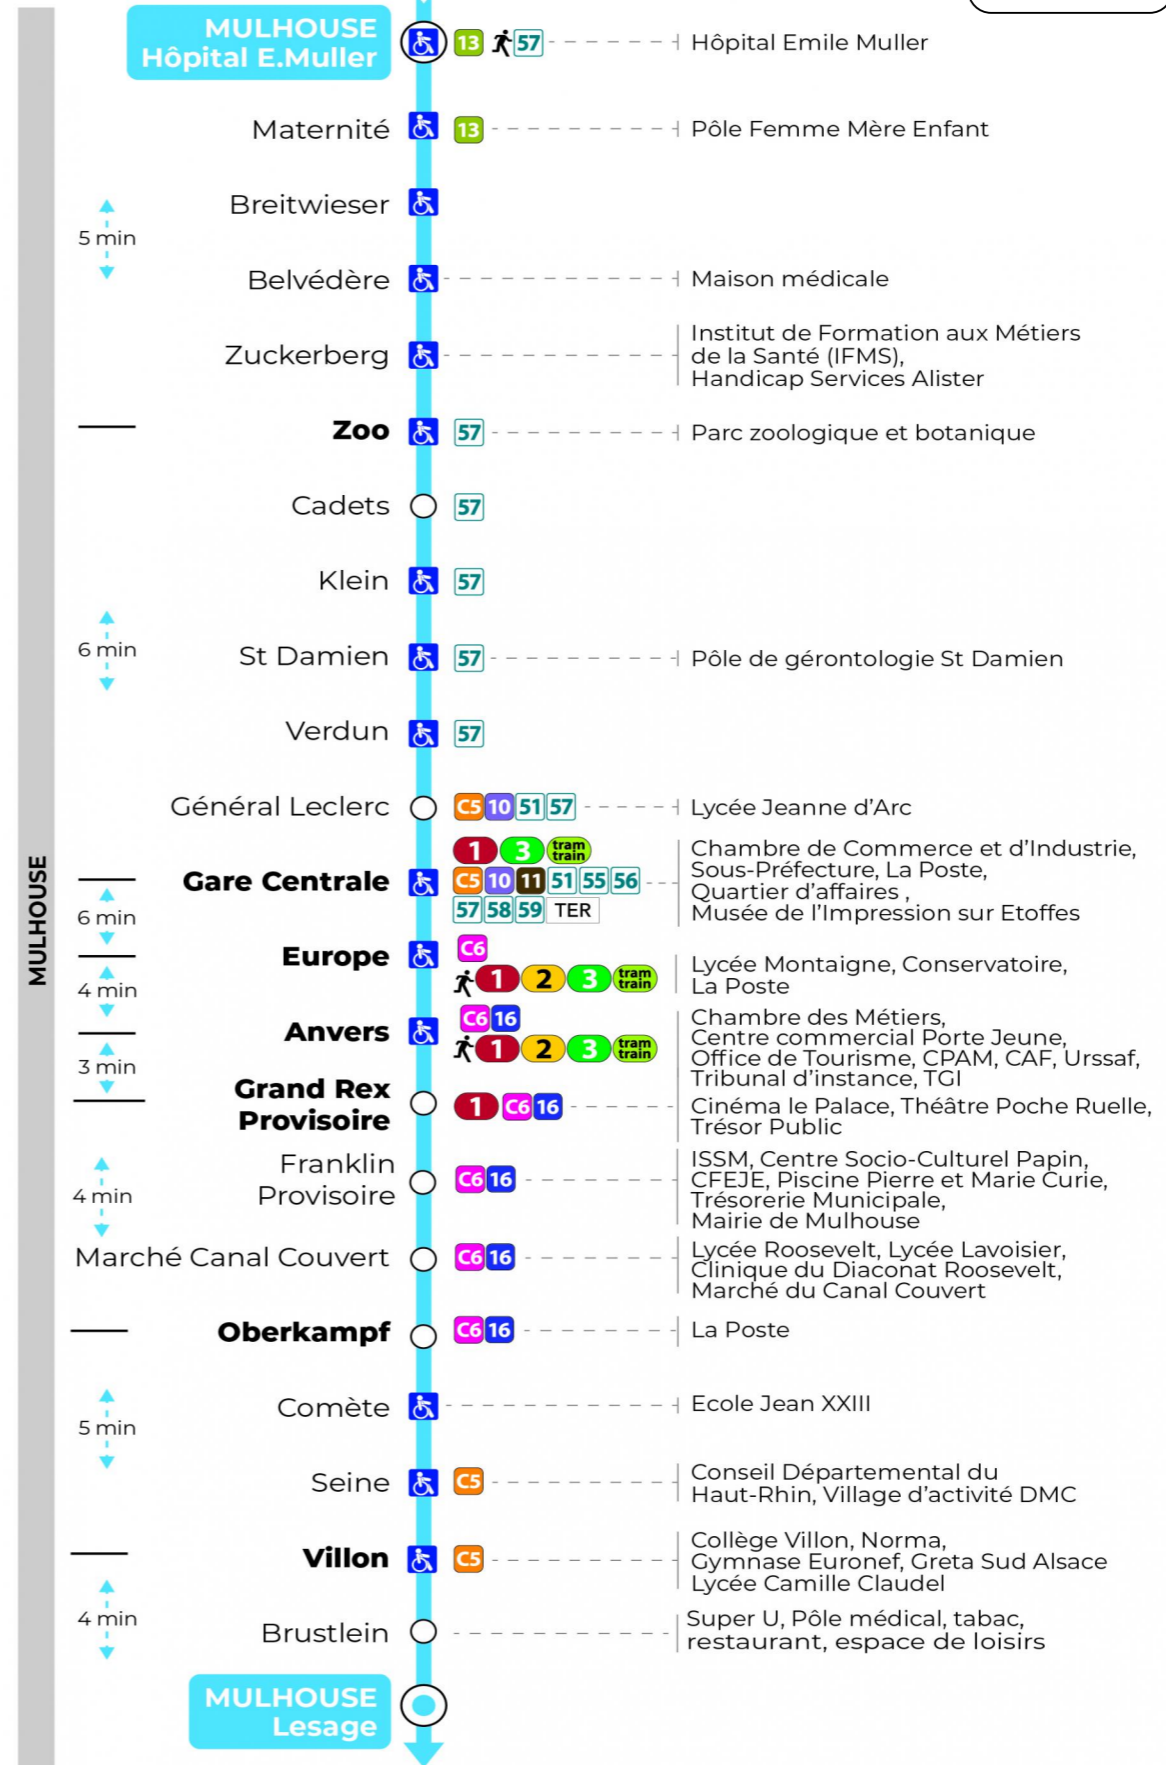

Valables du 29 juin au 1er septembre 2024 inclus

Gültig vom 29. Juni bis zum 1. September 2024
Valid from June 29, to September 1, 2024

Lundi à vendredi

Montag bis Freitag
Monday to Friday

6h	7h	8h	9h	10h	11h	12h	13h	14h	15h	16h	17h	18h	19h	20h	21h
02	04	05	05	05	05	05	05	04	04	04	11	12	20	08	19 ^a
37	20	20	19	19	19	19	19	18	19	26	26	27	53	43	59
50	35	35	35	35	35	35	34	34	34	42	41	49			
	50	50	50	50	50	50	49	49	49	56	57				

a : Terminus GARE CENTRALE

Samedi

Samstag
Saturday

6h	7h	8h	9h	10h	11h	12h	13h	14h	15h	16h	17h	18h	19h	20h	21h
02	04	05	05	05	05	05	05	04	04	04	11	12	20	08	19 ^a
37	20	20	19	19	19	19	19	18	19	26	26	27	53	43	59
50	35	35	35	35	35	35	34	34	34	42	41	49			
	50	50	50	50	50	50	49	49	49	56	57				

a : Terminus GARE CENTRALE

Dimanche et jours fériés

Sonntag und Feiertage
Sunday and bank holidays

8h	9h	10h	11h	12h	13h	14h	15h	16h	17h	18h	19h	20h	21h
03	23	03	23	03	23	03	23	03	23	03	23	03	19 ^a
43		43		43		43		43		43		45	59

a : Terminus GARE CENTRALE

Le plus proche
TABAC LE CADRE NOIR
2 rue de Mulhouse
Riedisheim

Votre bus en direct

Flashez ce QR-Code pour connaître le prochain passage en temps réel

SAE:717

Arrêt accessible
 Correspondance bus / tram à proximité