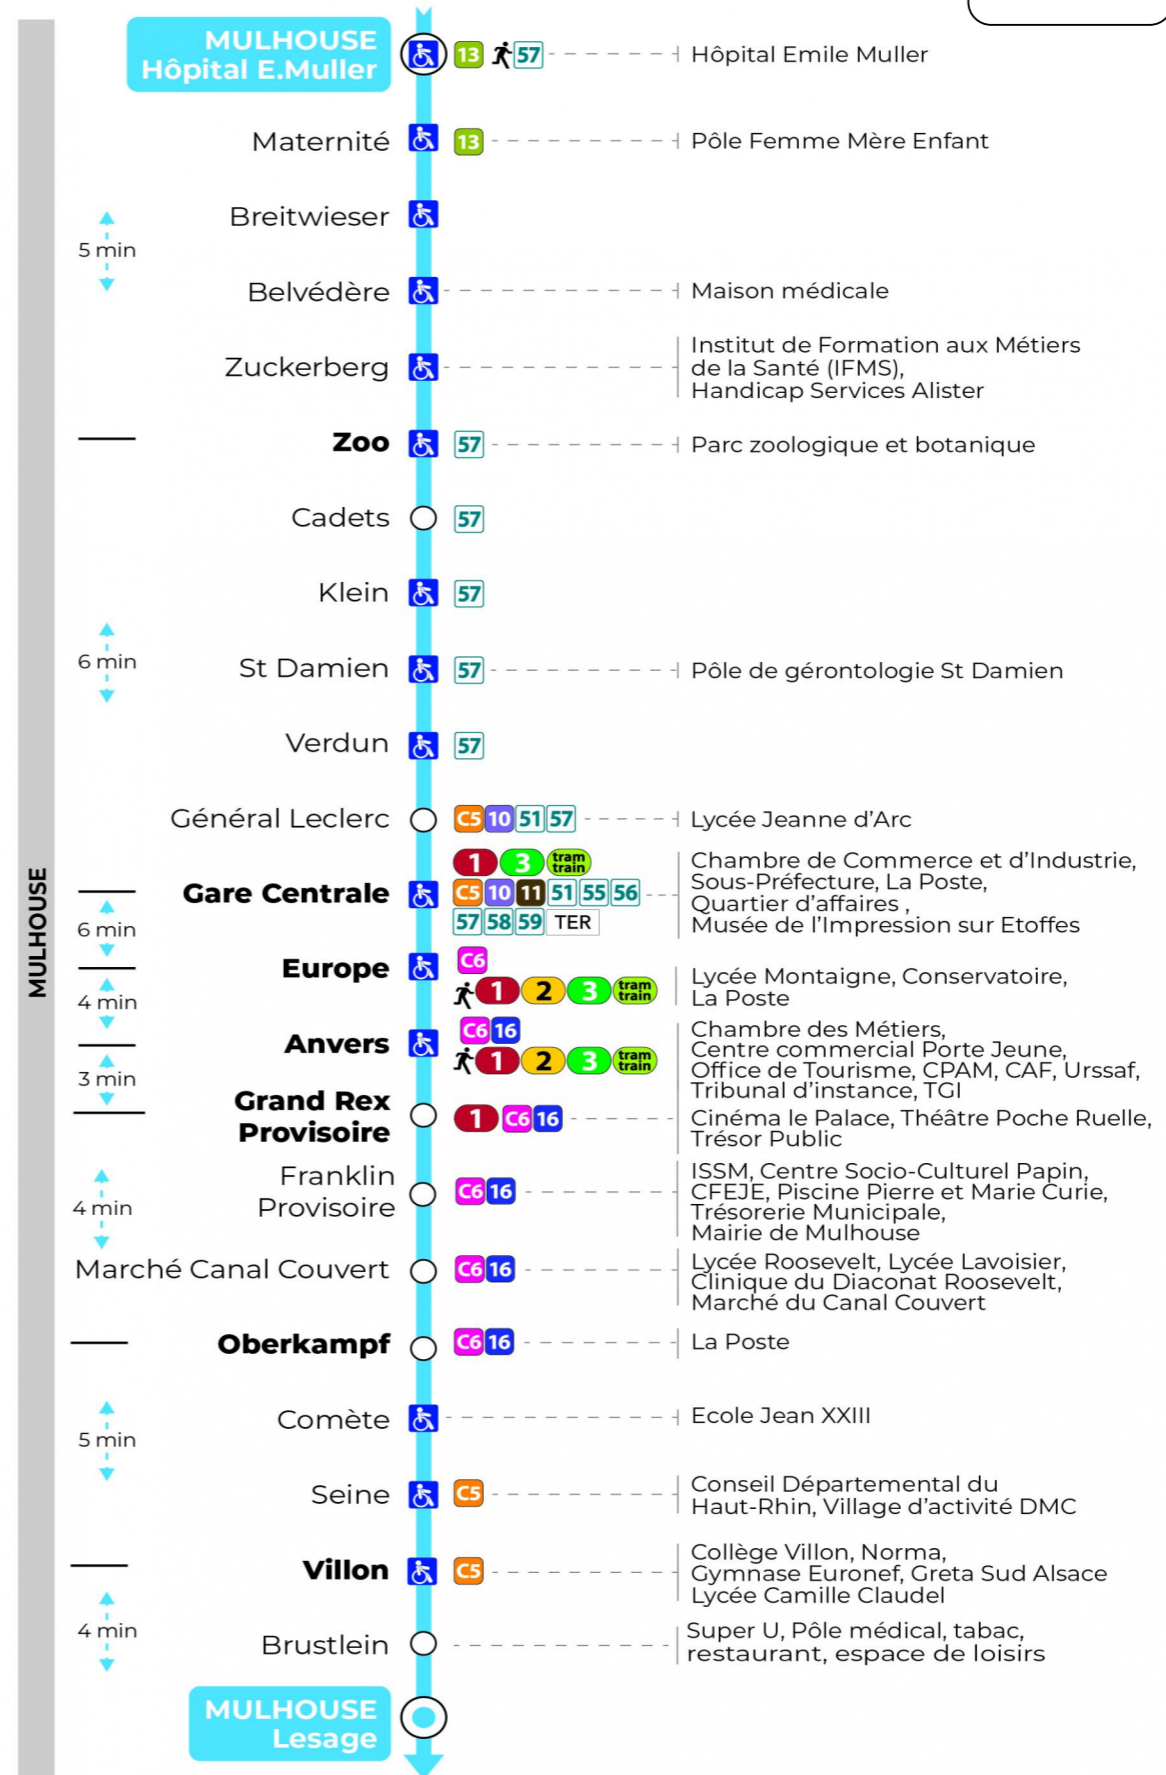

**Valables du 29 juin au 1er septembre 2024 inclus**

Gültig vom 29. Juni bis zum 1. September 2024  
Valid from June 29, to September 1, 2024

**Lundi à vendredi**

Montag bis Freitag  
Monday to Friday

| 6h | 7h | 8h | 9h | 10h | 11h | 12h | 13h | 14h | 15h | 16h | 17h | 18h | 19h | 20h | 21h             |
|----|----|----|----|-----|-----|-----|-----|-----|-----|-----|-----|-----|-----|-----|-----------------|
| 00 | 02 | 03 | 03 | 03  | 03  | 03  | 03  | 02  | 02  | 02  | 09  | 10  | 18  | 06  | 17 <sup>a</sup> |
| 35 | 18 | 18 | 17 | 17  | 17  | 17  | 17  | 16  | 17  | 24  | 24  | 25  | 51  | 41  | 57              |
| 48 | 33 | 33 | 33 | 33  | 33  | 33  | 32  | 32  | 32  | 40  | 39  | 47  |     |     |                 |
|    | 48 | 48 | 48 | 48  | 48  | 48  | 47  | 47  | 47  | 54  | 55  |     |     |     |                 |

a : Terminus GARE CENTRALE

**Samedi**

Samstag  
Saturday

| 6h | 7h | 8h | 9h | 10h | 11h | 12h | 13h | 14h | 15h | 16h | 17h | 18h | 19h | 20h | 21h             |
|----|----|----|----|-----|-----|-----|-----|-----|-----|-----|-----|-----|-----|-----|-----------------|
| 00 | 02 | 03 | 03 | 03  | 03  | 03  | 03  | 02  | 02  | 02  | 09  | 10  | 18  | 06  | 17 <sup>a</sup> |
| 35 | 18 | 18 | 17 | 17  | 17  | 17  | 17  | 16  | 17  | 24  | 24  | 25  | 51  | 41  | 57              |
| 48 | 33 | 33 | 33 | 33  | 33  | 33  | 32  | 32  | 32  | 40  | 39  | 47  |     |     |                 |
|    | 48 | 48 | 48 | 48  | 48  | 48  | 47  | 47  | 47  | 54  | 55  |     |     |     |                 |

a : Terminus GARE CENTRALE

Arrêt accessible  
 Correspondance bus / tram à proximité

(DCM - ETE 2024)

**Le plus proche**  
**TABAC L'HELICO**  
2 rue de Dornach  
Didenheim

**Votre bus en direct**

Flashez ce QR-Code pour connaître le prochain passage en temps réel