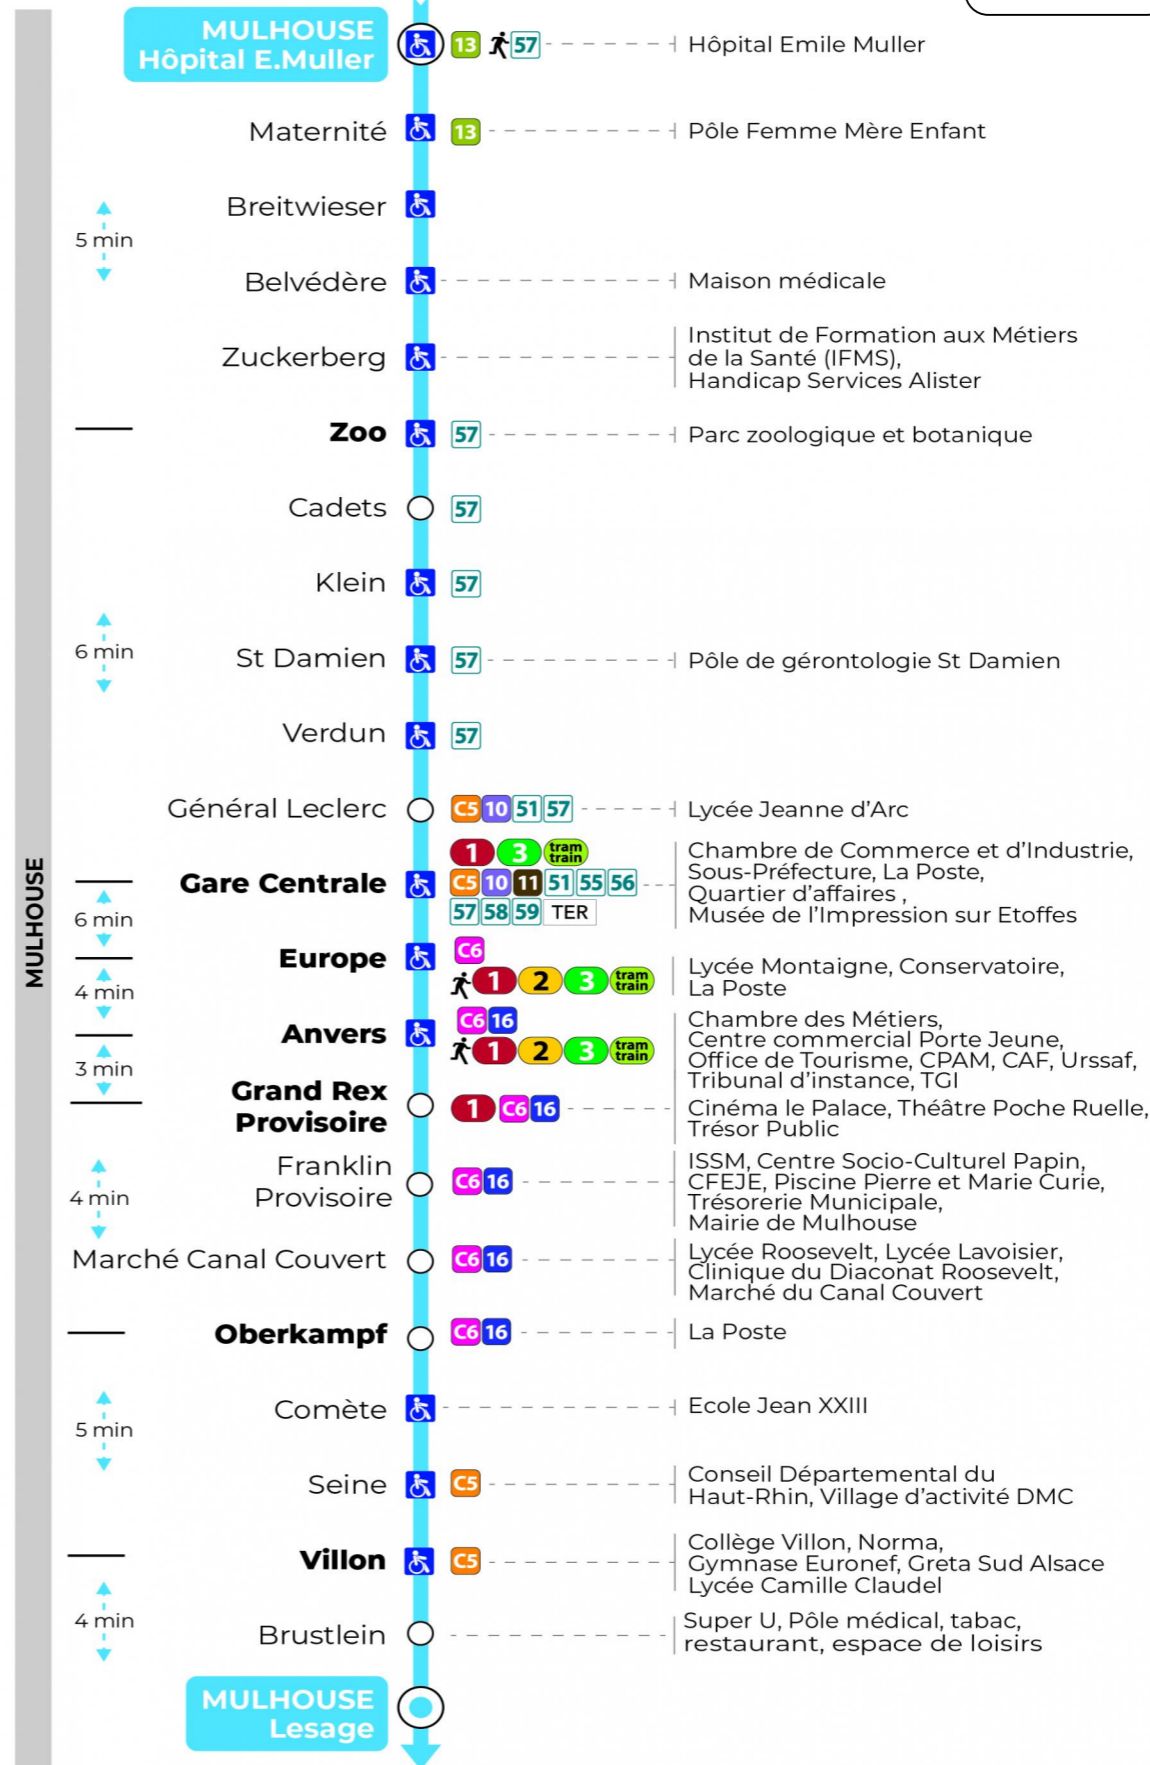

**Valables du 29 juin au 1er septembre 2024 inclus**

Gültig vom 29. Juni bis zum 1. September 2024  
Valid from June 29, to September 1, 2024

**Lundi à vendredi**

Montag bis Freitag  
Monday to Friday

5h	6h	7h	8h	9h	10h	11h	12h	13h	14h	15h	16h	17h	18h	19h	20h	21h
58	33	00	00	00	00	00	00	00	13	13	20	05	06	15	04	15 <sup>a</sup>
	46	15	15	14	14	14	14	14	29	28	36	20	21	48	39	55
		30	30	30	30	30	30	29	44	43	50	35	44			
		45	45	45	45	45	45	44	59	58		51				
								59								

a : Terminus GARE CENTRALE

**Samedi**

Samstag  
Saturday

5h	6h	7h	8h	9h	10h	11h	12h	13h	14h	15h	16h	17h	18h	19h	20h	21h
58	33	00	00	00	00	00	00	00	13	13	20	05	06	15	04	15 <sup>a</sup>
	46	15	15	14	14	14	14	14	29	28	36	20	21	48	39	55
		30	30	30	30	30	30	29	44	43	50	35	44			
		45	45	45	45	45	45	44	59	58		51				
								59								

a : Terminus GARE CENTRALE

**Dimanche et jours fériés**

Sonntag und Feiertage  
Sunday and bank holidays

7h	8h	9h	10h	11h	12h	13h	14h	15h	16h	17h	18h	19h	20h	21h
59	39	19	39	19	39	19	39	19	39	19	39	19	41	15 <sup>a</sup>
		59		59		59		59		59		59		55

a : Terminus GARE CENTRALE

**Le plus proche**  
**TABAC L'HELICO**  
2 rue de Dornach  
Didenheim

**Votre bus en direct**

Flashez ce QR-Code pour connaître le prochain passage en temps réel

SAE:2162

Arrêt accessible  
 Correspondance bus / tram à proximité