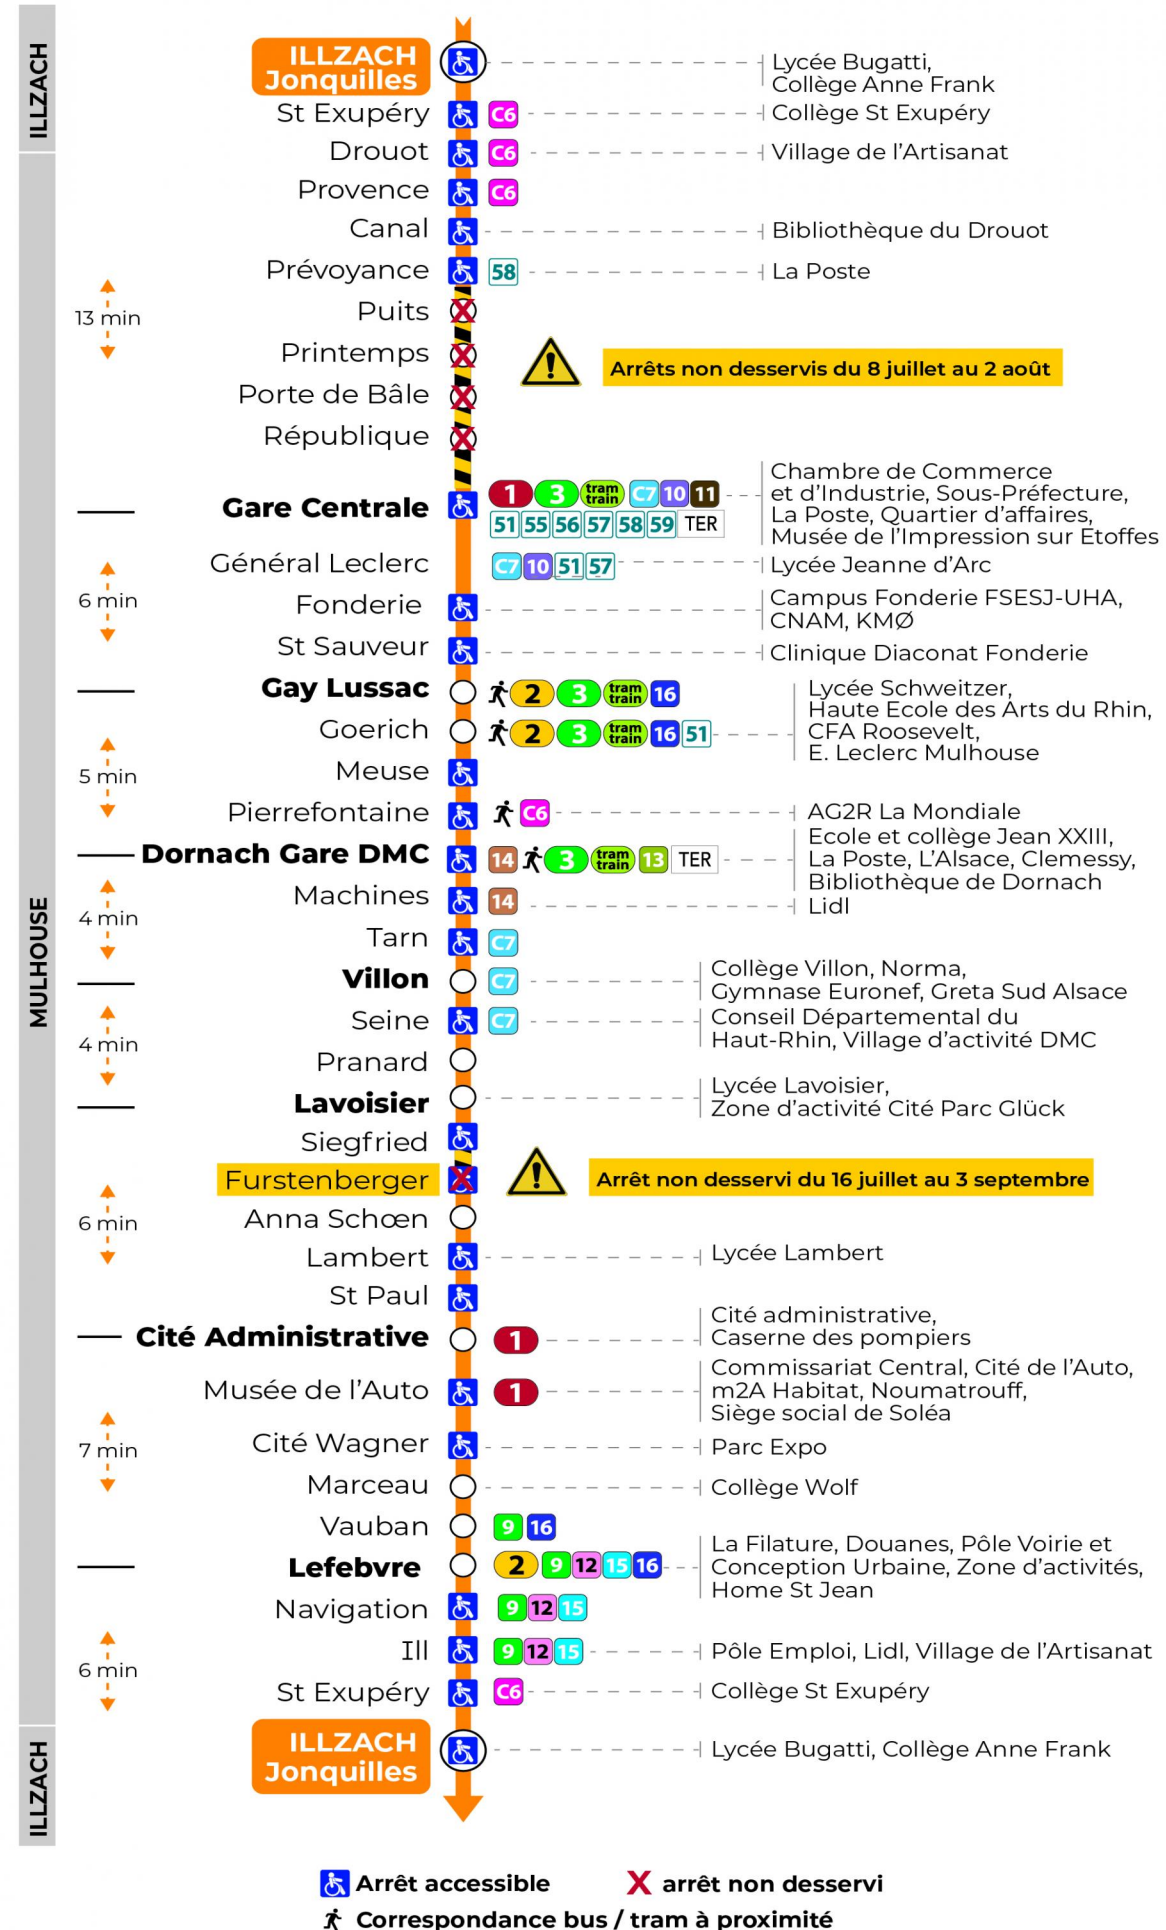

# arrêt MUSEE DE L'AUTO direction JONQUILLES sens b

### Samedi

Samstag  
Saturday

6h	7h	8h	9h	10h	11h	12h	13h	14h	15h	16h	17h	18h	19h	20h	21h	22h	23h
27	17	04	05	06	06	06	05	06	07	08	08	06	06	17	47	45	45
57	33	19	20	21	21	23	20	22	22	23	23	21	20	52			
	48	34	36	36	36	37	35	37	37	38	38	36	49				
		50	51	51	51	51	51	52	52	53	53	51					

### Dimanche et jours fériés

Sonntag und Feiertage  
Sunday and bank holidays

8h	9h	10h	11h	12h	13h	14h	15h	16h	17h	18h	19h	20h	21h	22h	23h
18	19	19	19	19	19	19	20	20	20	20	20	19	45	37	36
					49	50	50	50	50	50	50	51			

**Le plus proche**  
**TABAC FRANKLIN**  
29, rue Franklin  
Mulhouse

**Votre bus en direct**

Flashez ce QR-Code pour connaître le prochain passage en temps réel

SAE:2069

Arrêt accessible    arrêt non desservi  
 Correspondance bus / tram à proximité