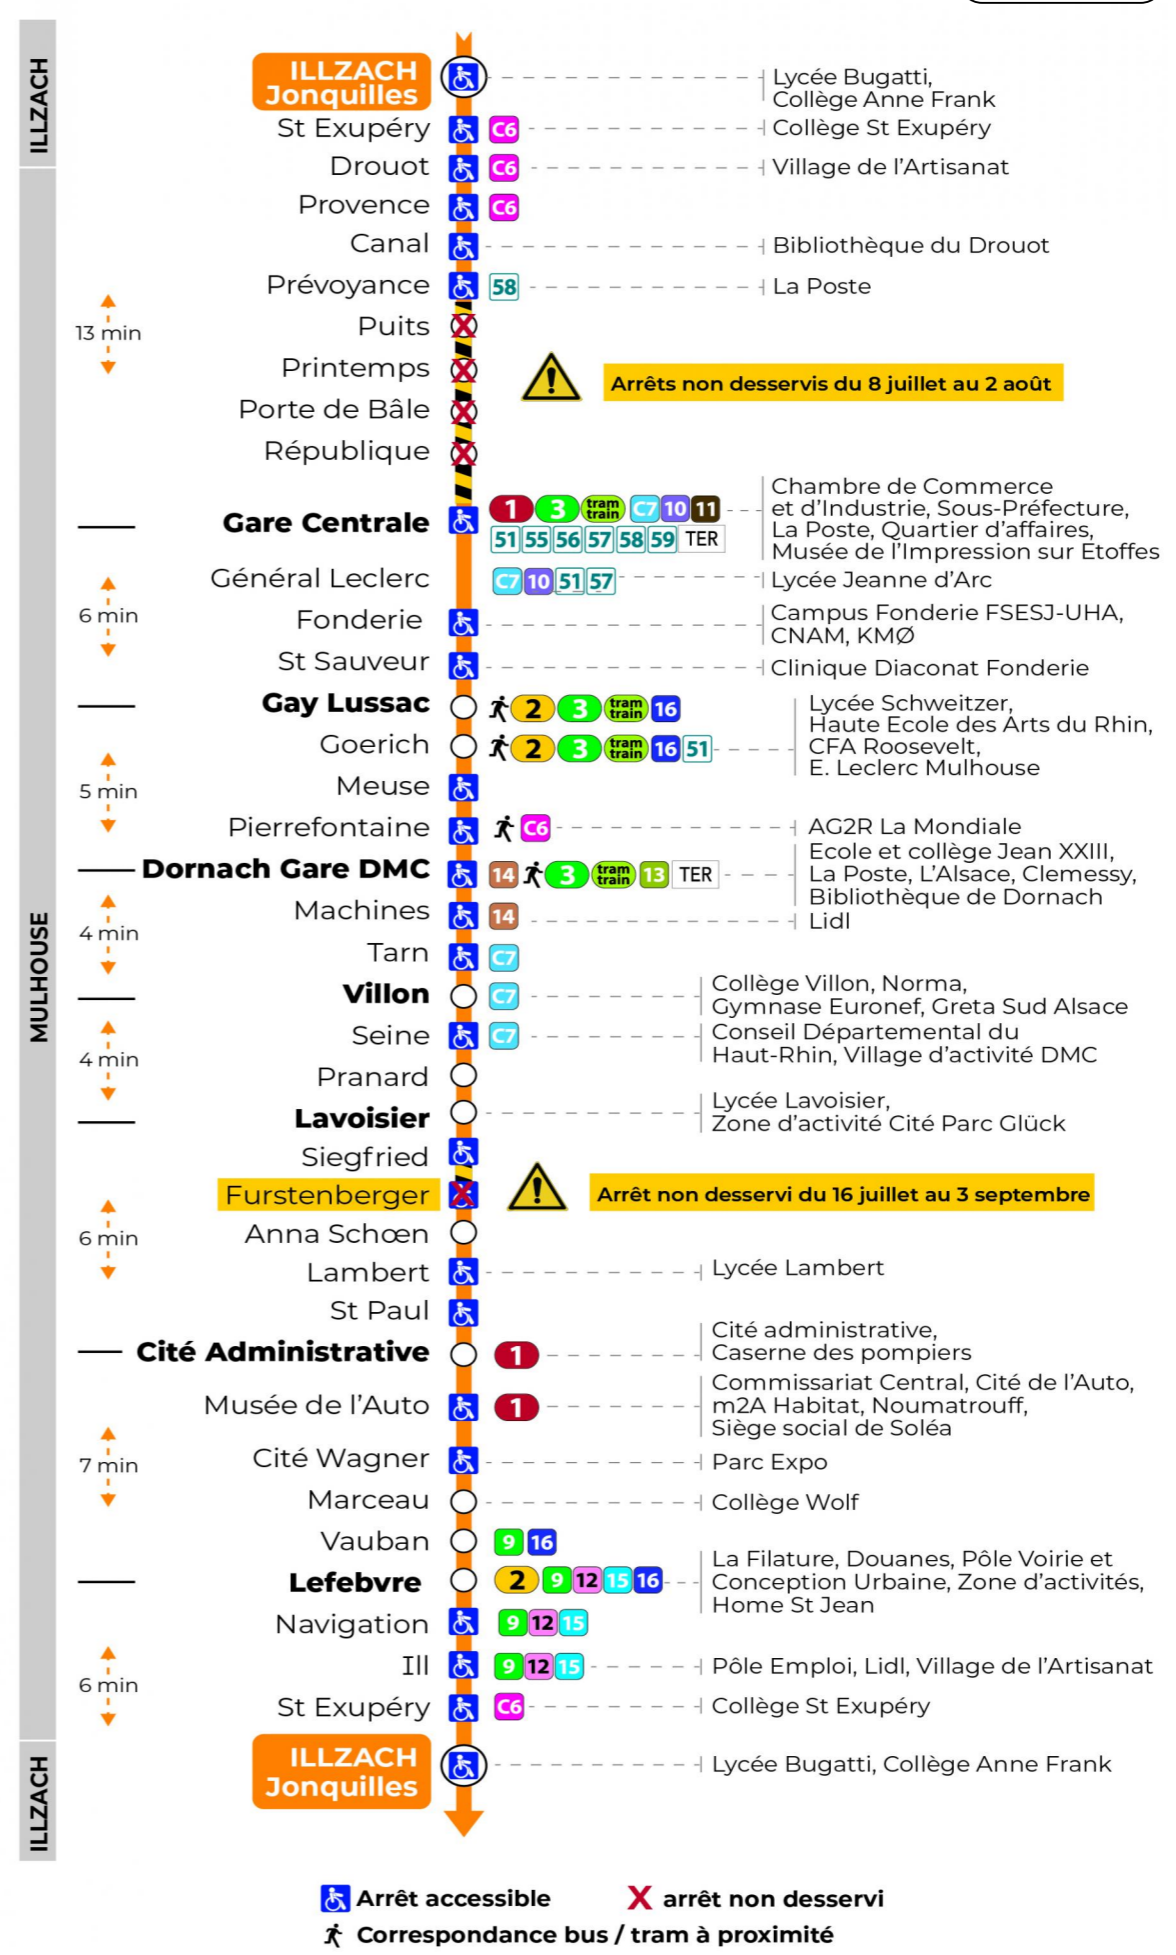

arrêt FURSTENBERGER

direction JONQUILLES sens b

Valables du 29 juin au 1er septembre 2024 inclus

Gültig vom 29. Juni bis zum 1. September 2024
Valid from June 29, to September 1, 2024

Lundi à vendredi

Montag bis Freitag
Monday to Friday

Samedi

Samstag
Saturday

6h	7h	8h	9h	10h	11h	12h	13h	14h	15h	16h	17h	18h	19h	20h	21h	22h	23h
22	12	14	00	01	00	00	14	00	01	02	02	01	01	12	42	40	40
52	28	29	15	16	15	17	29	16	16	17	17	16	15	47			
	43	45	31	31	30	31	45	31	31	32	32	31	44				
	59		46	45	45	45		46	46	47	47	46					

Dimanche et jours fériés

Sonntag und Feiertage
Sunday and bank holidays

8h	9h	10h	11h	12h	13h	14h	15h	16h	17h	18h	19h	20h	21h	22h	23h
13	13	13	13	13	13	14	14	14	14	14	14	14	40	32	32
					43	44	44	44	44	44	44	46			

Le plus proche
TABAC DU MARCHE
4 avenue Aristide Briand
Mulhouse

Votre bus en direct

Flashez ce QR-Code pour connaître le prochain passage en temps réel

SAE:246

Arrêt accessible arrêt non desservi
 Correspondance bus / tram à proximité