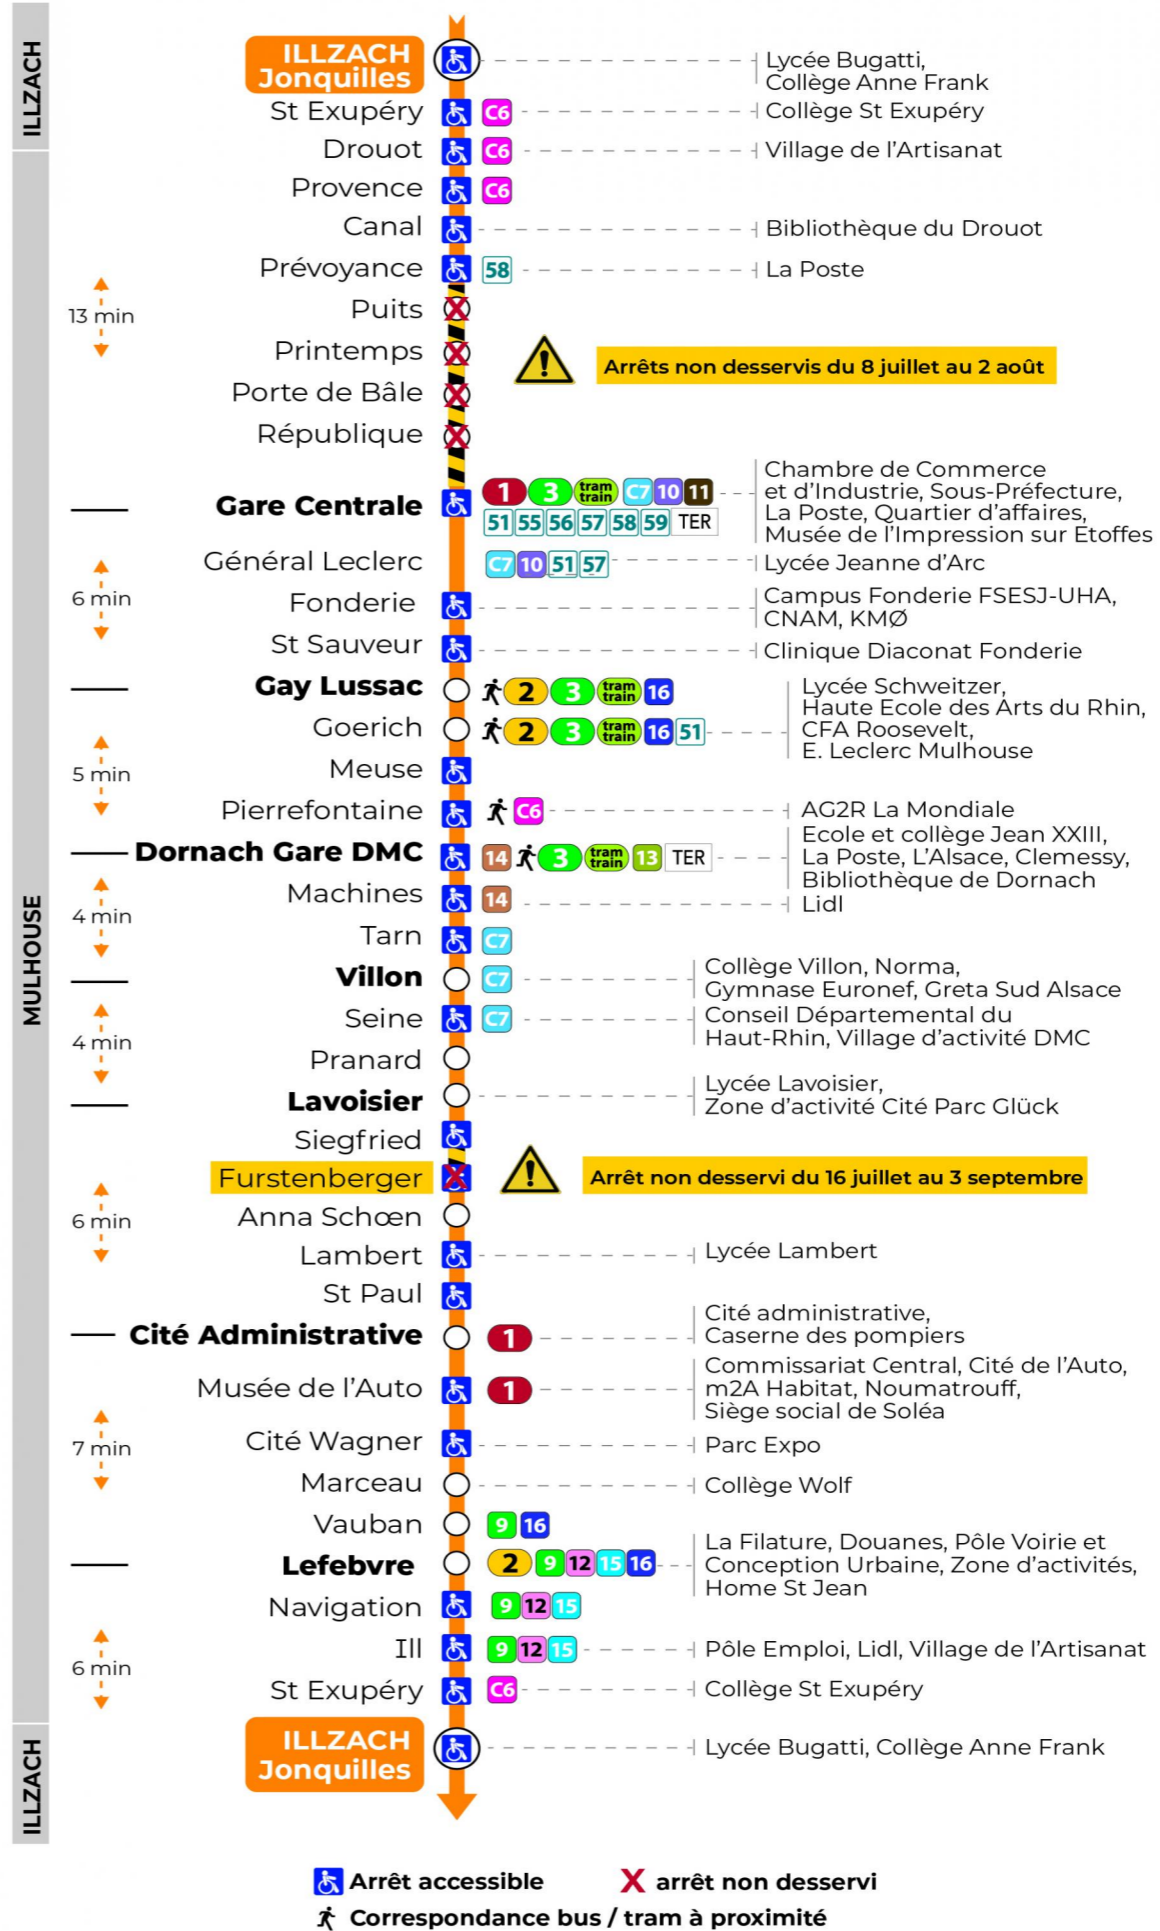

arrêt GAY LUSSAC direction JONQUILLES sens b

Valables du 29 juin au 1er septembre 2024 inclus

Gültig vom 29. Juni bis zum 1. September 2024
Valid from June 29, to September 1, 2024

Lundi à vendredi

Montag bis Freitag
Monday to Friday

6h	7h	8h	9h	10h	11h	12h	13h	14h	15h	16h	17h	18h	19h	20h	21h	22h	23h
10	14	14	15	00	14	01	13	00	00	00	00	00	01	35	30	29	29
40	29	29	30	15	29	15	29	15	15	15	15	15	31				
58	44	44	45	29	44	29	44	30	30	30	30	30	59				
	59	59		44		43		45	45	45	45	45					
				59		58											

Samedi

Samstag
Saturday

6h	7h	8h	9h	10h	11h	12h	13h	14h	15h	16h	17h	18h	19h	20h	21h	22h	23h
10	14	14	15	00	14	01	13	00	00	00	00	00	01	35	30	29	29
40	29	29	30	15	29	15	29	15	15	15	15	15	31				
58	44	44	45	29	44	29	44	30	30	30	30	30	59				
	59	59		44		43		45	45	45	45	45					
				59		58											

Dimanche et jours fériés

Sonntag und Feiertage
Sunday and bank holidays

8h	9h	10h	11h	12h	13h	14h	15h	16h	17h	18h	19h	20h	21h	22h	23h
02	01	01	01	01	01	01	02	02	02	02	02	02	29	21	22
					31	32	32	32	32	32	32	35			

Le plus proche
TABAC MICHEL
58, avenue Aristide Briand
Mulhouse

Votre bus en direct

Flashez ce QR-Code pour connaître le prochain passage en temps réel

SAE:247

Arrêt accessible arrêt non desservi
 Correspondance bus / tram à proximité