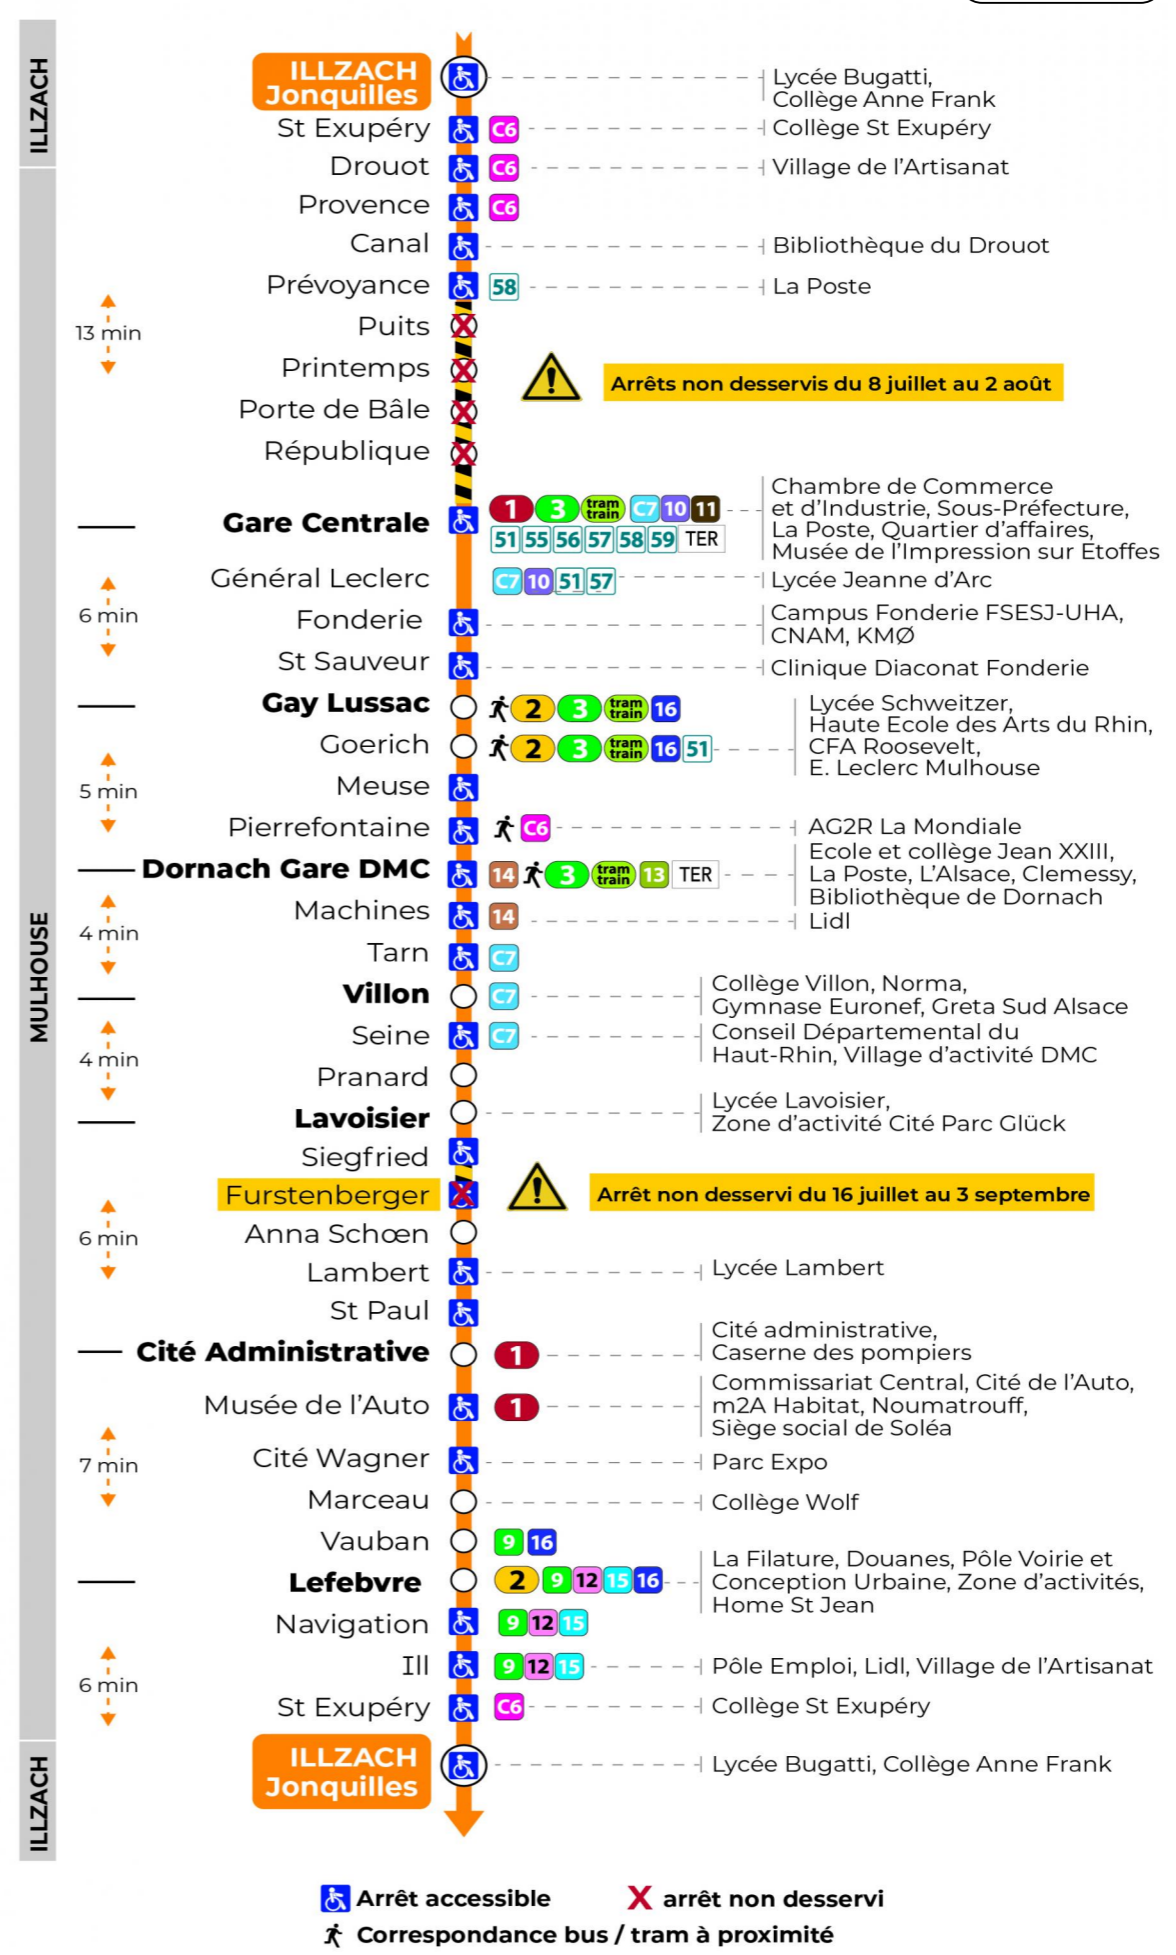

Valables du 29 juin au 1er septembre 2024 inclus

Gültig vom 29. Juni bis zum 1. September 2024
Valid from June 29, to September 1, 2024

Lundi à vendredi

Montag bis Freitag
Monday to Friday

6h	7h	8h	9h	10h	11h	12h	13h	14h	15h	16h	17h	18h	19h	20h	21h	22h	23h
08	12	13	14	14	13	00	12	14	14	14	14	14	00	33	28	28	28
38	27	28	29	28	28	14	28	29	29	29	29	29	29				
56	43	43	44	43	43	28	43	44	44	44	44	44	57				
		58	58	59	58		42	59	59	59	59						

Samedi

Samstag
Saturday

6h	7h	8h	9h	10h	11h	12h	13h	14h	15h	16h	17h	18h	19h	20h	21h	22h	23h
08	12	13	14	14	13	00	12	14	14	14	14	14	00	33	28	28	28
38	27	28	29	28	28	14	28	29	29	29	29	29	29				
56	43	43	44	43	43	28	43	44	44	44	44	44	57				
		58	58	59	58		42	59	59	59	59						

Dimanche et jours fériés

Sonntag und Feiertage
Sunday and bank holidays

8h	9h	10h	11h	12h	13h	14h	15h	16h	17h	18h	19h	20h	21h	22h	23h
00	59	59	59	59	29	30	00	00	00	00	00	00	27	19	20
59					59	30	30	30	30	30	30	33			

Le plus proche
TABAC MICHEL
58, avenue Aristide Briand
Mulhouse

Votre bus en direct

Flashez ce QR-Code pour connaître le prochain passage en temps réel

SAE:725

Arrêt accessible arrêt non desservi
 Correspondance bus / tram à proximité