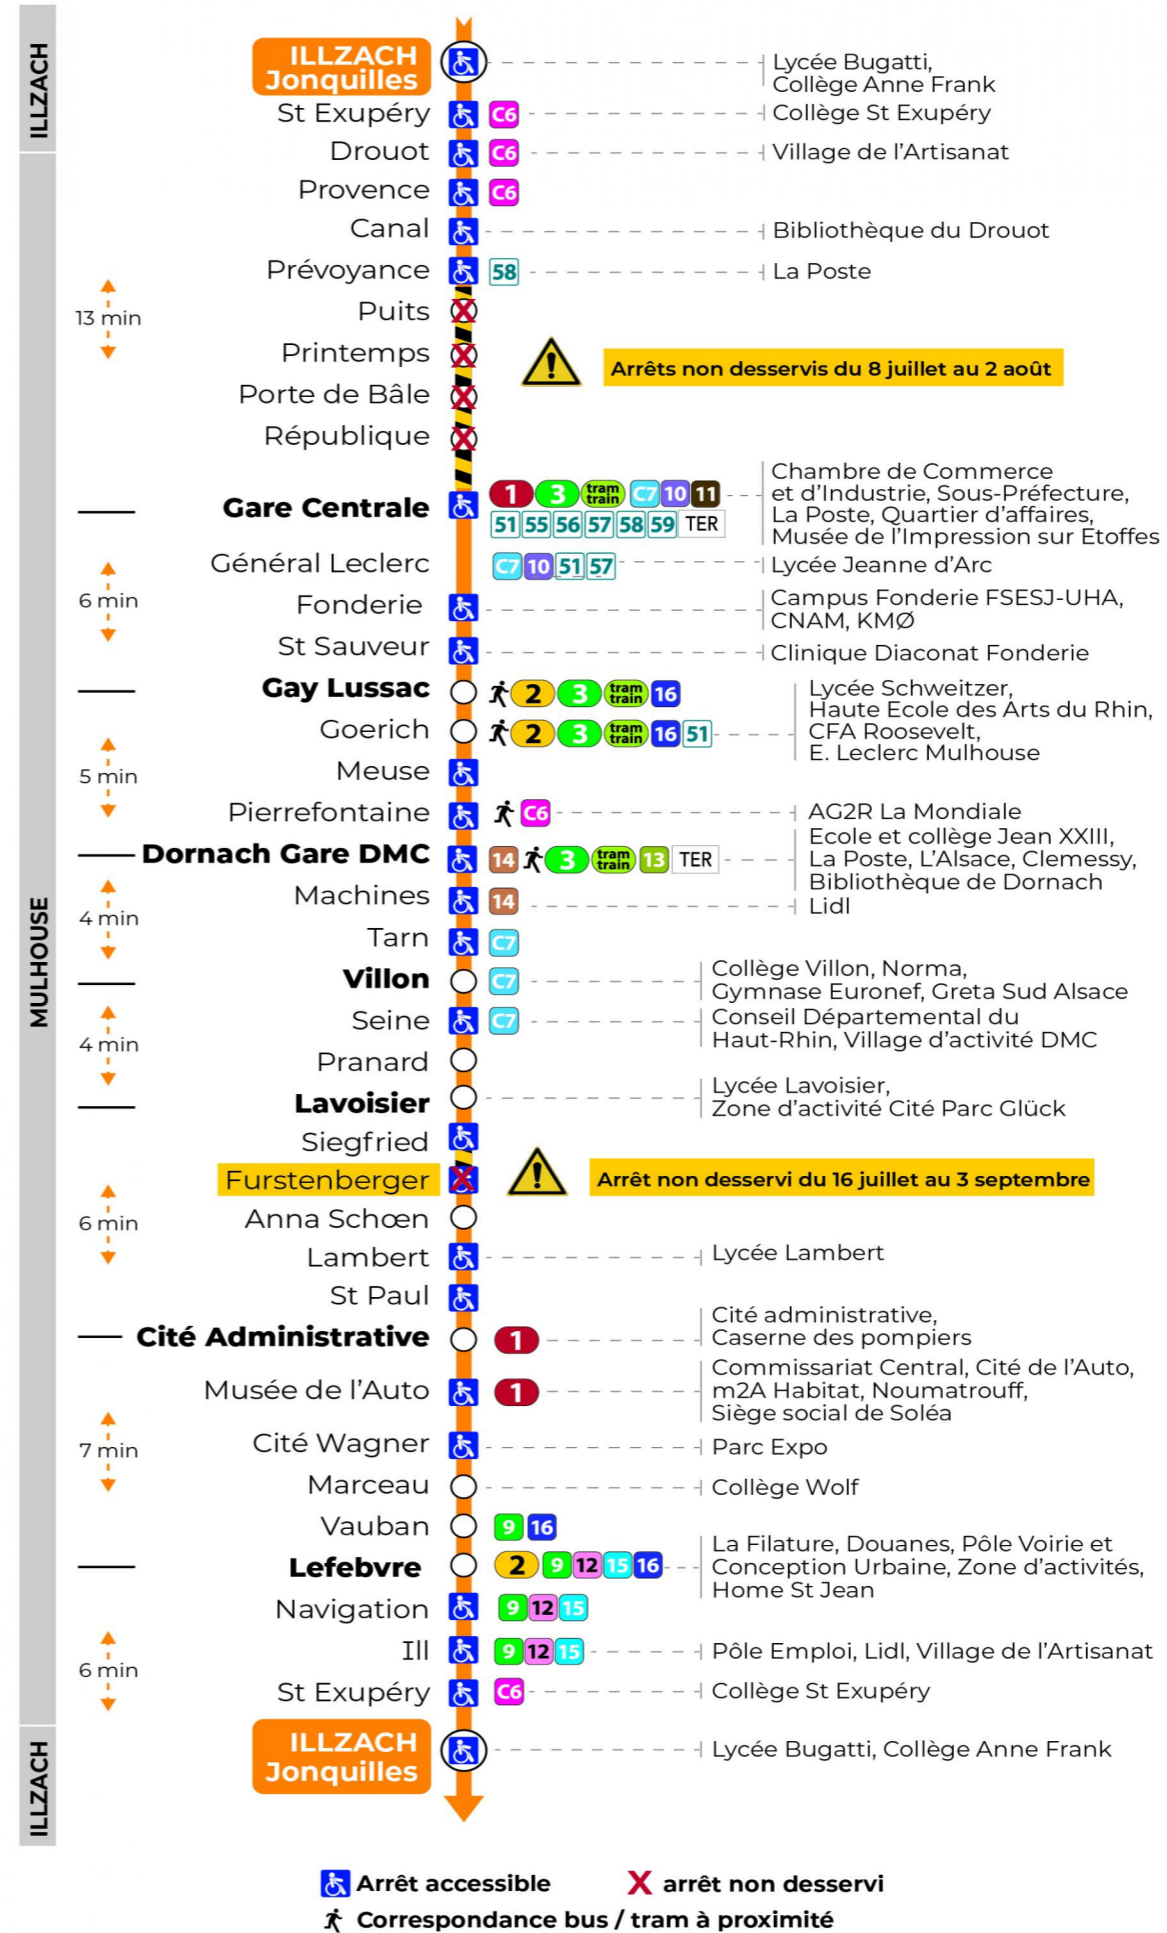

Valables du 29 juin au 1er septembre 2024 inclus

Gültig vom 29. Juni bis zum 1. September 2024
Valid from June 29, to September 1, 2024

Lundi à vendredi

Montag bis Freitag
Monday to Friday

6h	7h	8h	9h	10h	11h	12h	13h	14h	15h	16h	17h	18h	19h	20h	21h	22h	23h
08	12	12	13	13	12	13	11	13	13	13	13	13	29	33	28	28	28
38	27	27	28	27	27	27	27	28	28	28	28	28	57				
56	42	42	43	42	42	41	42	43	43	43	43	43					
	57	57	58	57	59	56	58	58	58	58	58	59					

Samedi

Samstag
Saturday

6h	7h	8h	9h	10h	11h	12h	13h	14h	15h	16h	17h	18h	19h	20h	21h	22h	23h
08	12	12	13	13	12	13	11	13	13	13	13	13	29	33	28	28	28
38	27	27	28	27	27	27	27	28	28	28	28	28	57				
56	42	42	43	42	42	41	42	43	43	43	43	43					
	57	57	58	57	59	56	58	58	58	58	58	59					

Dimanche et jours fériés

Sonntag und Feiertage
Sunday and bank holidays

8h	9h	10h	11h	12h	13h	14h	15h	16h	17h	18h	19h	20h	21h	22h	23h	
00	59	59	59	59	29	30	00	00	00	00	00	00	27	19	20	
59				59	30	30	30	30	30	30	30	33				

Le plus proche
TABAC MICHEL
58, avenue Aristide Briand
Mulhouse

Votre bus en direct
Flashez ce QR-Code pour connaître le prochain passage en temps réel

SAE:1802

Arrêt accessible arrêt non desservi
 Correspondance bus / tram à proximité