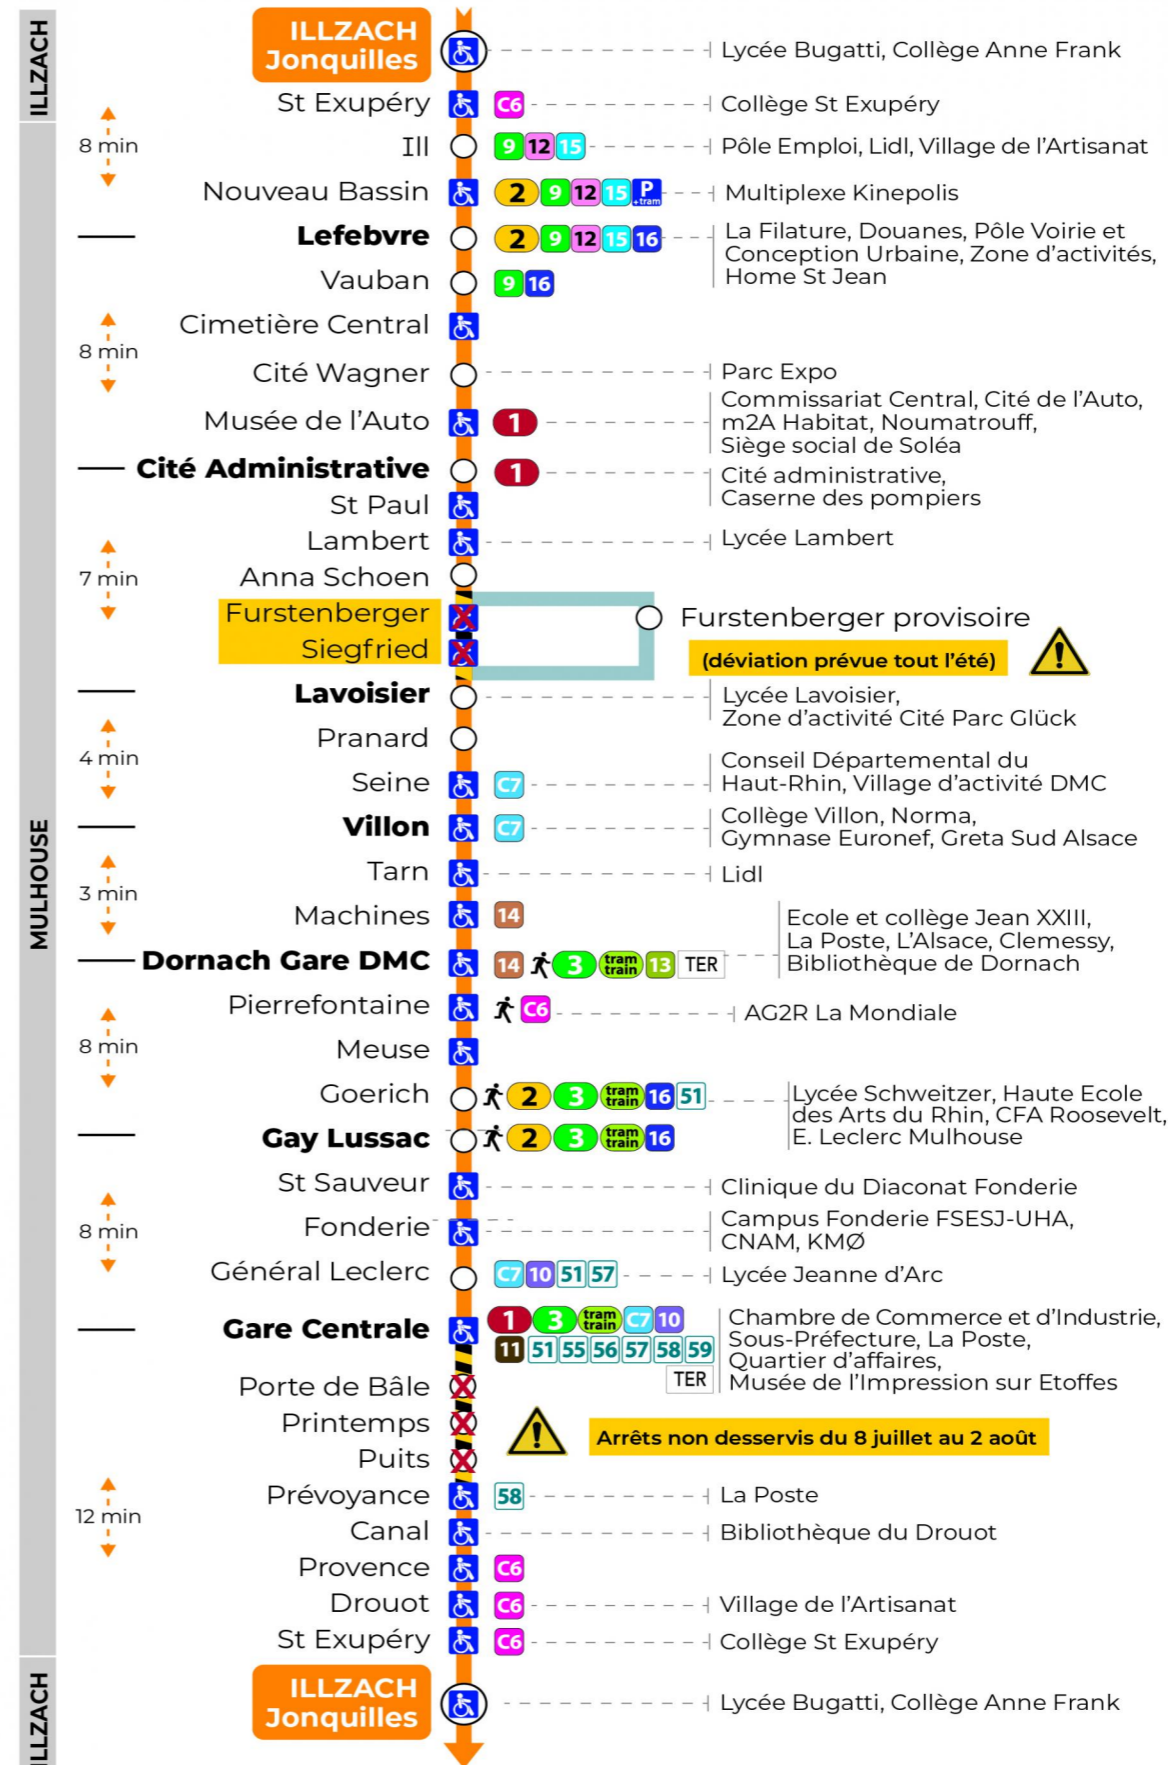

# arrêt DROUOT direction JONQUILLES sens a

### Lundi à vendredi

Montag bis Freitag  
Monday to Friday

| 6h | 7h | 8h | 9h | 10h | 11h | 12h | 13h | 14h | 15h | 16h | 17h | 18h | 19h | 20h | 21h | 22h |
|----|----|----|----|-----|-----|-----|-----|-----|-----|-----|-----|-----|-----|-----|-----|-----|
| 15 | 06 | 11 | 12 | 12  | 12  | 12  | 12  | 12  | 12  | 12  | 12  | 12  | 13  | 08  | 05  | 35  |
| 45 | 23 | 27 | 27 | 27  | 27  | 27  | 27  | 27  | 27  | 27  | 27  | 28  | 26  | 41  | 35  |     |
|    | 40 | 42 | 42 | 42  | 42  | 42  | 42  | 42  | 42  | 42  | 42  | 44  | 38  |     |     |     |
|    | 56 | 56 | 57 | 57  | 57  | 57  | 57  | 57  | 57  | 57  | 57  | 59  |     |     |     |     |

### Dimanche et jours fériés

Sonntag und Feiertage  
Sunday and bank holidays

| 8h | 9h | 10h | 11h | 12h | 13h | 14h | 15h | 16h | 17h | 18h | 19h | 20h | 21h | 22h |
|----|----|-----|-----|-----|-----|-----|-----|-----|-----|-----|-----|-----|-----|-----|
| 08 | 09 | 09  | 09  | 10  | 11  | 11  | 11  | 11  | 11  | 11  | 11  | 10  | 26  | 35  |
|    |    |     |     |     | 41  | 41  | 41  | 41  | 41  | 41  | 40  | 41  |     |     |

**Le plus proche**  
TABAC PRESSE  
DROUOT  
16 rue de Provence  
Mulhouse

**Votre bus en direct**  
Flashez ce QR-Code pour  
connaître le prochain  
passage en temps réel

SAE:198

Arrêt accessible arrêt non desservi  
 Correspondance bus / tram à proximité