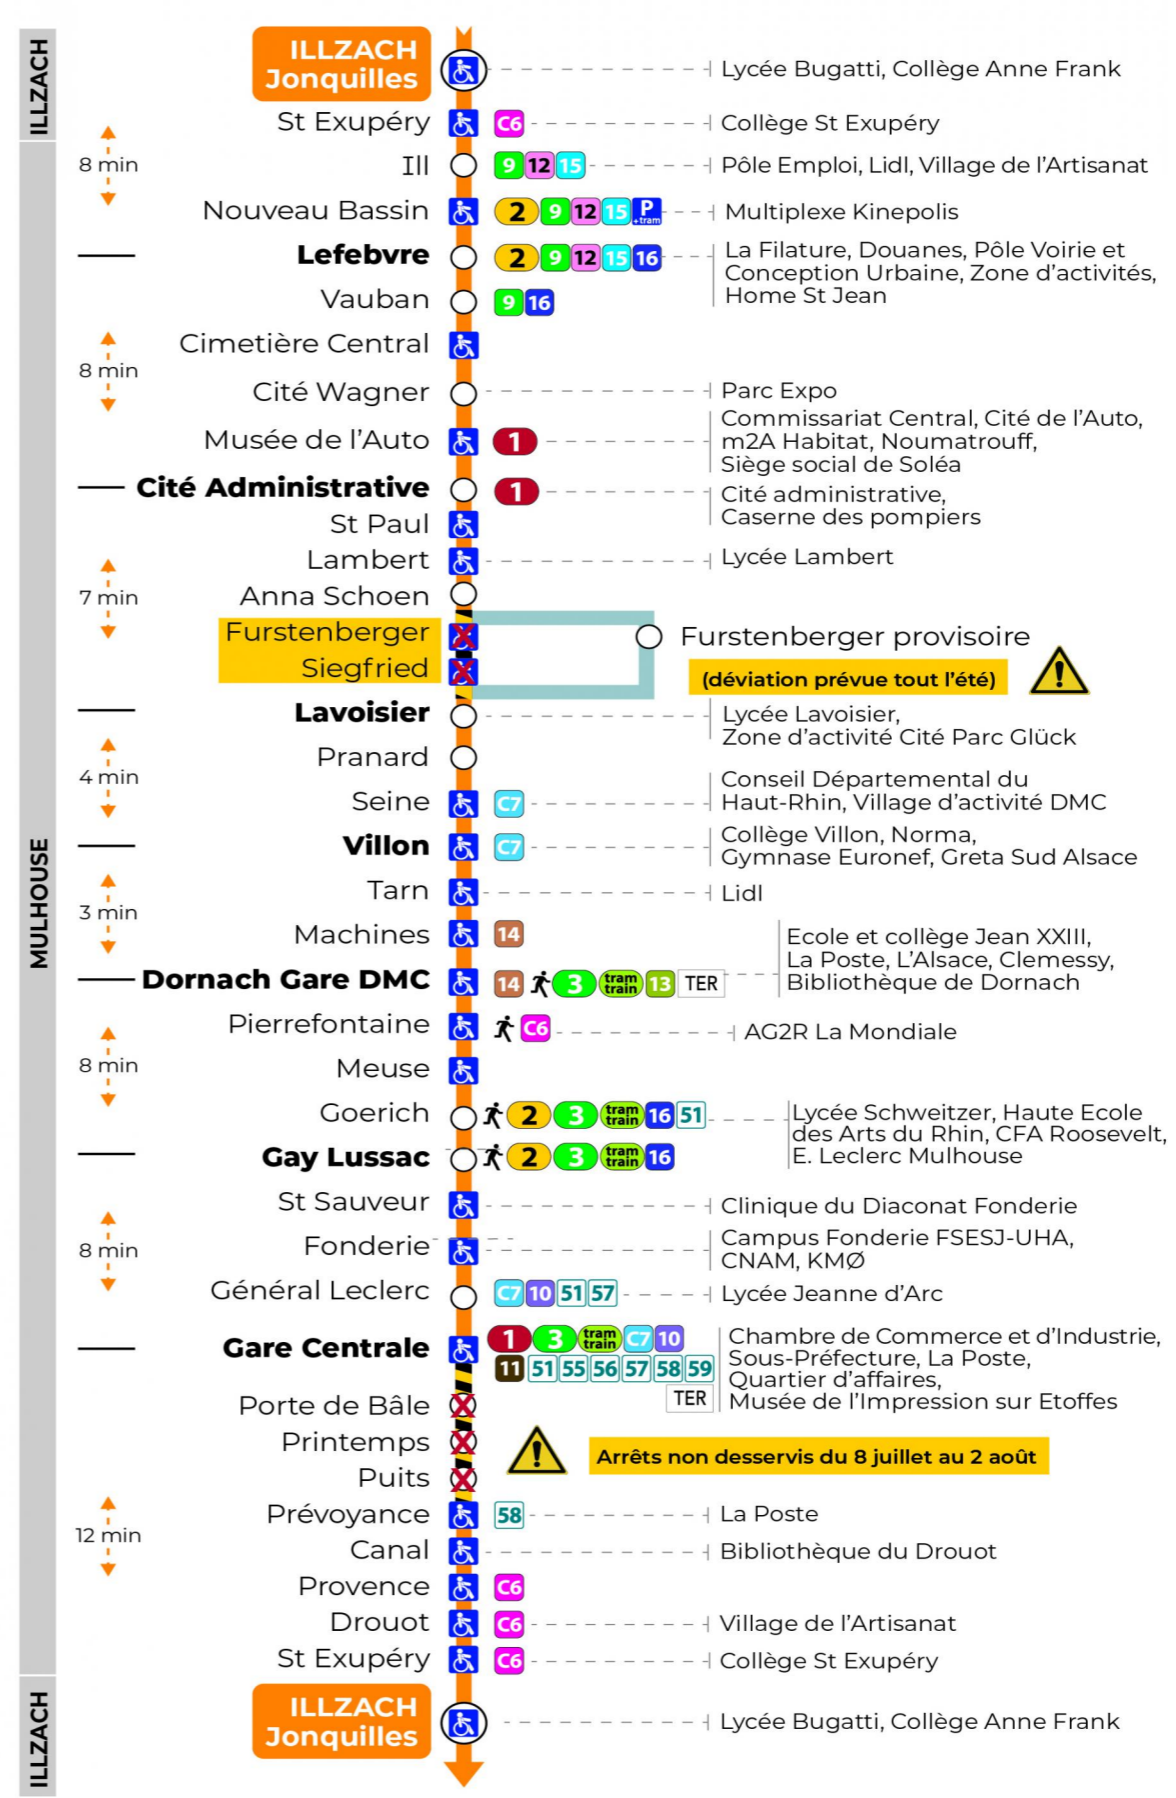

Valables du 29 juin au 1er septembre 2024 inclus

Gültig vom 29. Juni bis zum 1. September 2024
Valid from June 29, to September 1, 2024

Lundi à vendredi

Montag bis Freitag
Monday to Friday

6h	7h	8h	9h	10h	11h	12h	13h	14h	15h	16h	17h	18h	19h	20h	21h	22h
14	05	10	11	11	11	11	11	11	11	11	11	11	12	07	04	34
44	22	26	26	26	26	26	26	26	26	26	26	27	25	40	34	
	39	41	41	41	41	41	41	41	41	41	41	43	37			
	55	55	56	56	56	56	56	56	56	56	56	58				

Samedi

Samstag
Saturday

6h	7h	8h	9h	10h	11h	12h	13h	14h	15h	16h	17h	18h	19h	20h	21h	22h
14	05	10	11	11	11	11	11	11	11	11	11	11	12	07	04	34
44	22	26	26	26	26	26	26	26	26	26	26	27	25	40	34	
	39	41	41	41	41	41	41	41	41	41	41	43	37			
	55	55	56	56	56	56	56	56	56	56	56	58				

Dimanche et jours fériés

Sonntag und Feiertage
Sunday and bank holidays

8h	9h	10h	11h	12h	13h	14h	15h	16h	17h	18h	19h	20h	21h	22h
07	08	08	08	09	10	10	10	10	10	10	10	09	25	34
				40	40	40	40	40	40	40	39	40		

Le plus proche
TABAC PRESSE DROUOT
16 rue de Provence
Mulhouse

Votre bus en direct

Flashez ce QR-Code pour connaître le prochain passage en temps réel

SAE:533

Arrêt accessible arrêt non desservi
 Correspondance bus / tram à proximité