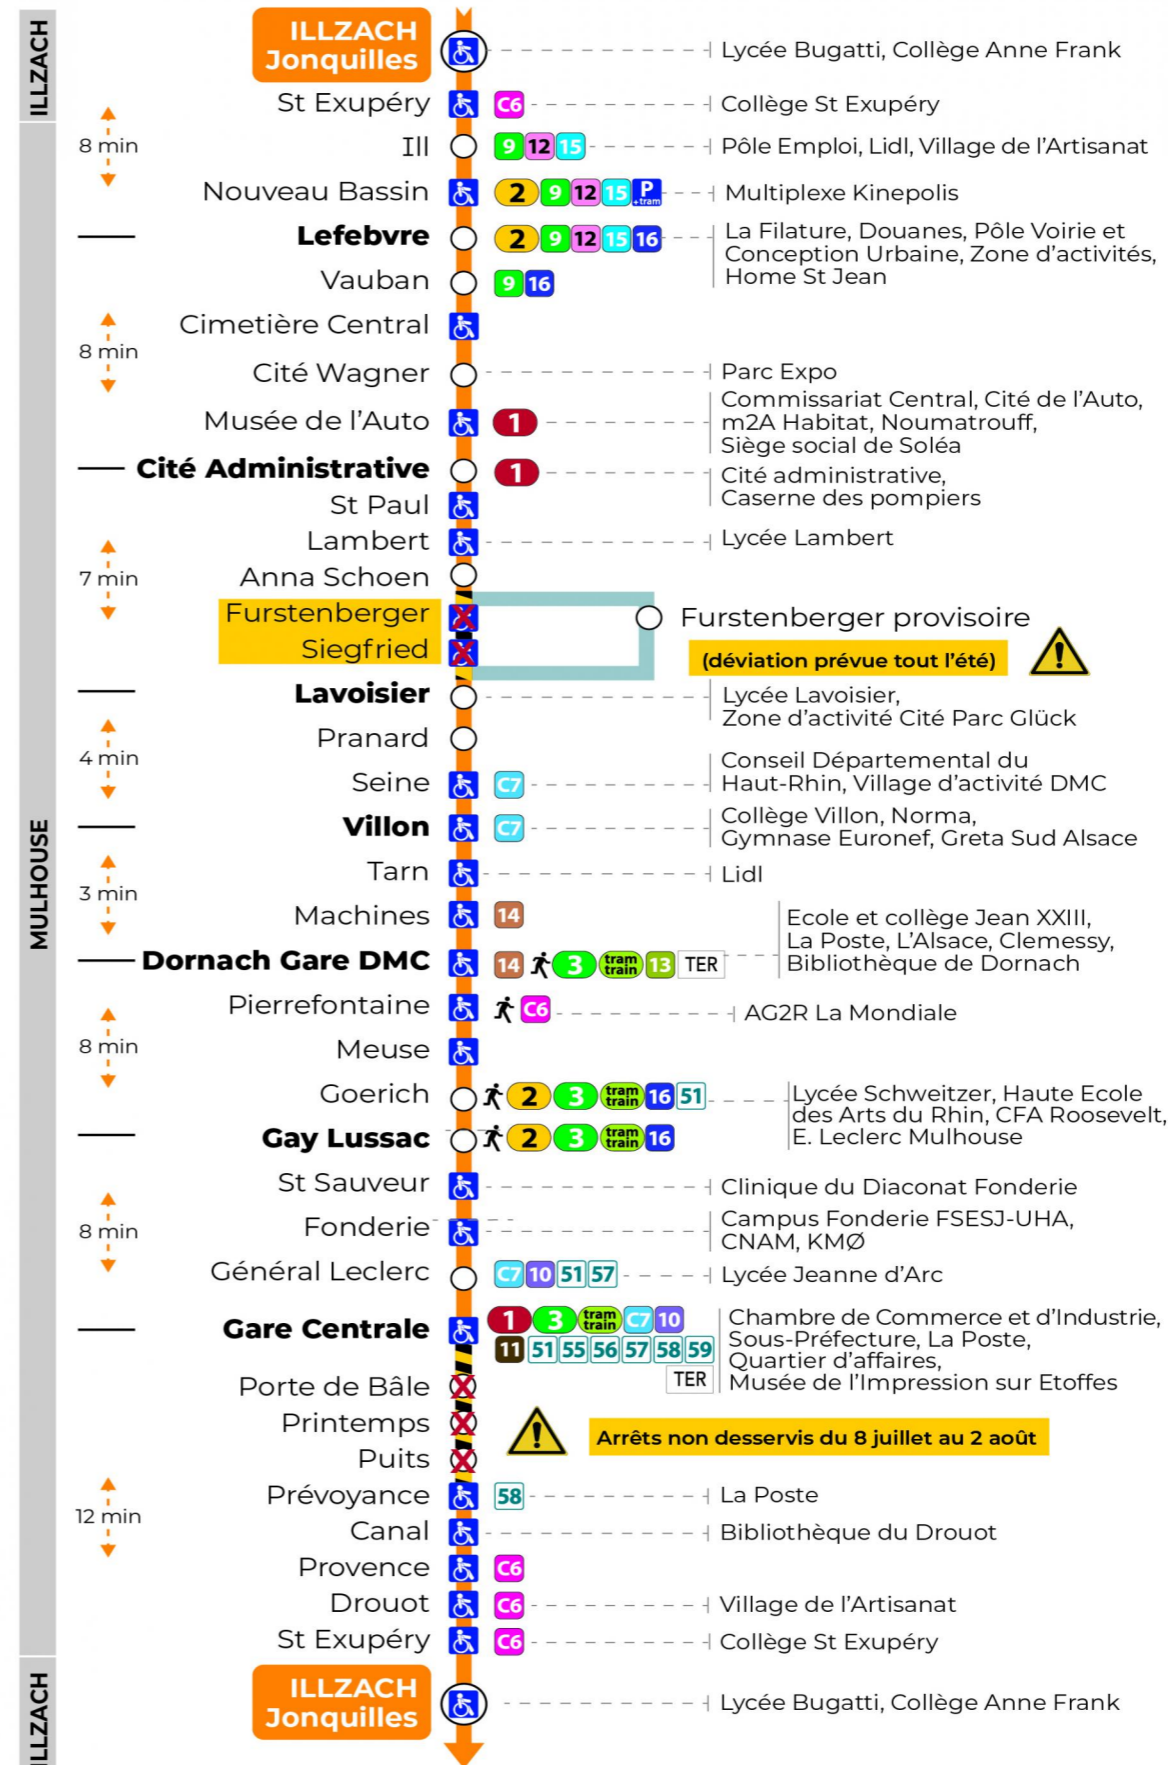

Valables du 29 juin au 1er septembre 2024 inclus

Gültig vom 29. Juni bis zum 1. September 2024
Valid from June 29, to September 1, 2024

Lundi à vendredi

Montag bis Freitag
Monday to Friday

6h	7h	8h	9h	10h	11h	12h	13h	14h	15h	16h	17h	18h	19h	20h	21h	22h
14	05	09	10	10	10	10	10	10	10	10	10	10	11	06	04	34
44	22	25	25	25	25	25	25	25	25	25	25	26	24	39	34	
	38	40	40	40	40	40	40	40	40	40	40	42	36			
	54	54	55	55	55	55	55	55	55	55	55	57				

Samedi

Samstag
Saturday

6h	7h	8h	9h	10h	11h	12h	13h	14h	15h	16h	17h	18h	19h	20h	21h	22h
14	05	09	10	10	10	10	10	10	10	10	10	10	11	06	04	34
44	22	25	25	25	25	25	25	25	25	25	25	26	24	39	34	
	38	40	40	40	40	40	40	40	40	40	40	42	36			
	54	54	55	55	55	55	55	55	55	55	55	57				

Dimanche et jours fériés

Sonntag und Feiertage
Sunday and bank holidays

8h	9h	10h	11h	12h	13h	14h	15h	16h	17h	18h	19h	20h	21h	22h
07	08	08	08	08	09	09	09	09	09	09	09	08	25	34
					39	39	39	39	39	39	38	39		

Le plus proche
TABAC PRESSE DROUOT
16 rue de Provence
Mulhouse

Votre bus en direct

Flashez ce QR-Code pour connaître le prochain passage en temps réel

SAE:116

Arrêt accessible / Arrêt non desservi
Correspondance bus / tram à proximité