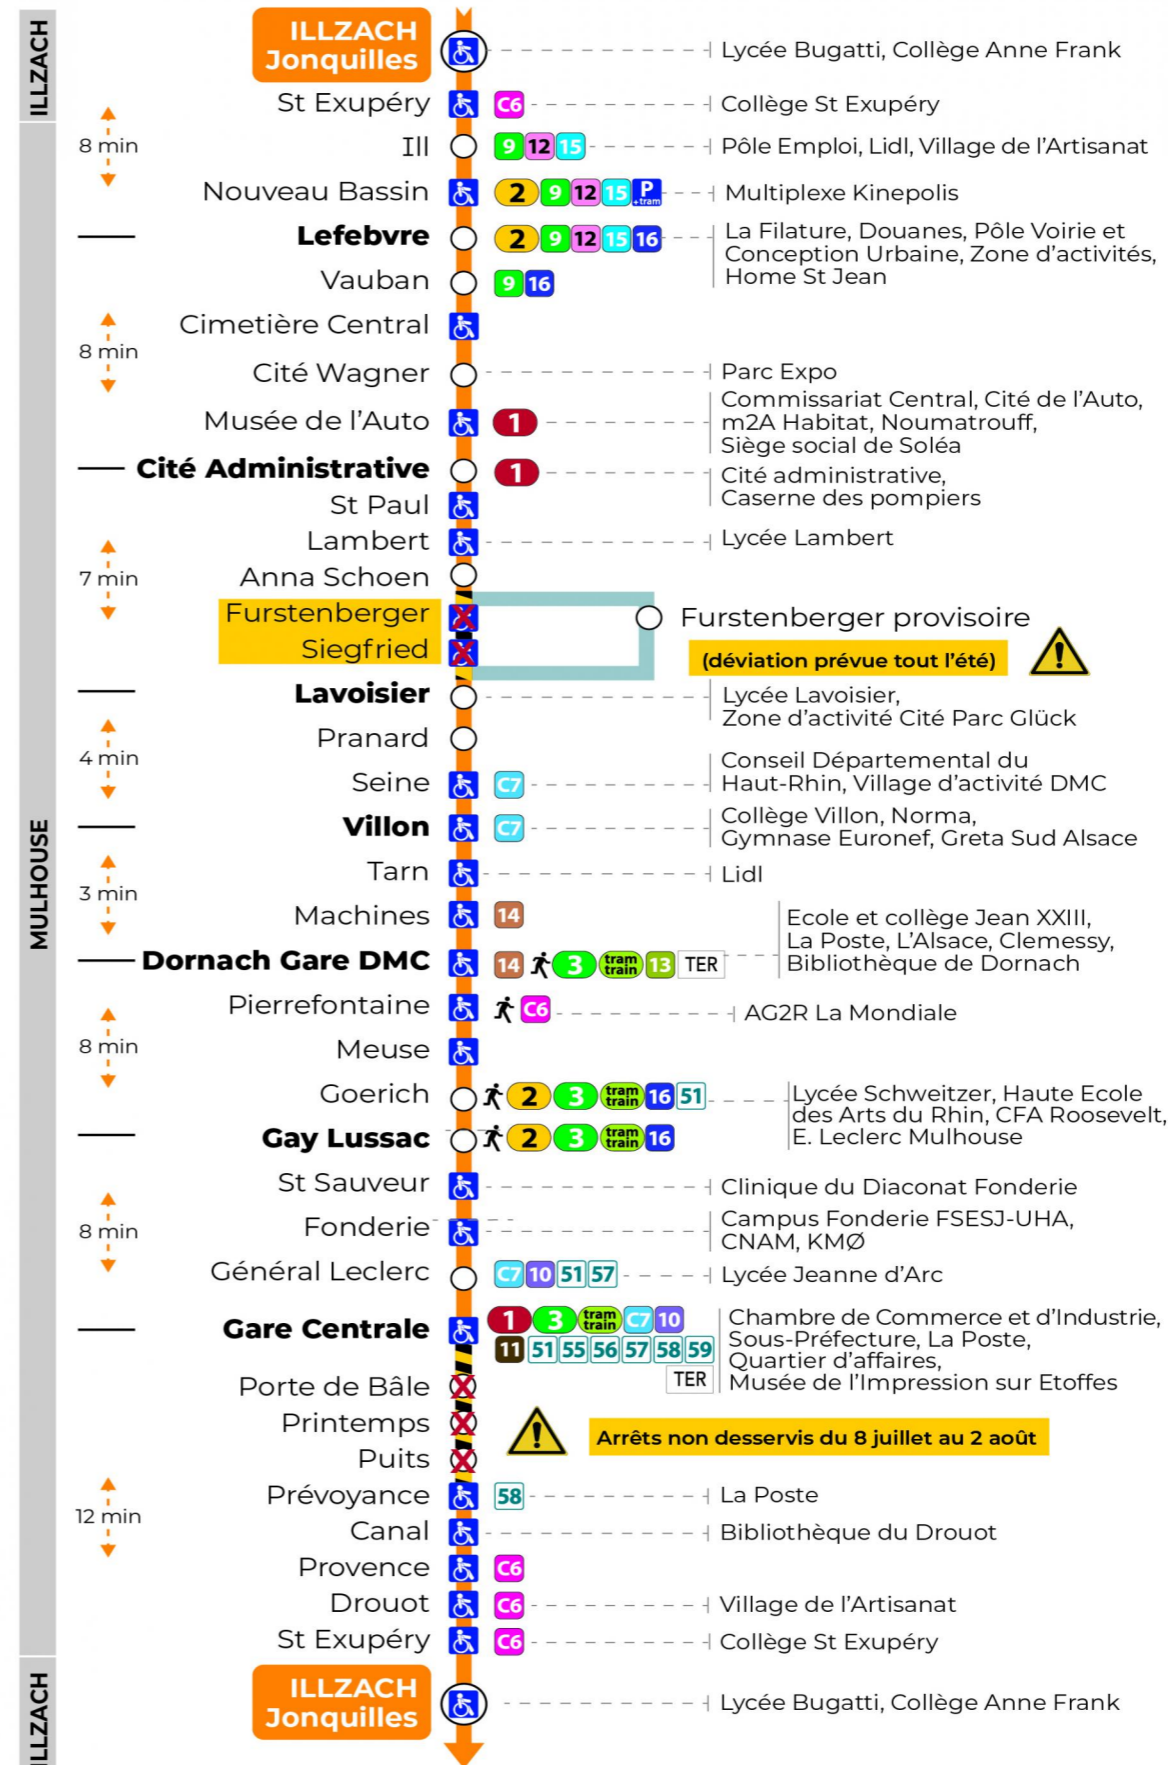

arrêt PUIITS direction JONQUILLES sens a

Valables du 29 juin au 1er septembre 2024 inclus

Gültig vom 29. Juni bis zum 1. September 2024
Valid from June 29, to September 1, 2024

Lundi à vendredi

Montag bis Freitag
Monday to Friday

6h	7h	8h	9h	10h	11h	12h	13h	14h	15h	16h	17h	18h	19h	20h	21h	22h
12	03	07	08	08	08	08	08	08	08	08	08	08	09	04	02	32
42	20	23	23	23	23	23	23	23	23	23	23	24	22	37	32	
	36	38	38	38	38	38	38	38	38	38	38	40	34			
	52	52	53	53	53	53	53	53	53	53	53	55				

Dimanche et jours fériés

Sonntag und Feiertage
Sunday and bank holidays

8h	9h	10h	11h	12h	13h	14h	15h	16h	17h	18h	19h	20h	21h	22h
05	06	06	06	06	07	07	07	07	07	07	07	06	23	32
					37	37	37	37	37	37	36	37		

Le plus proche
TABAC LE CADRE NOIR
2 rue de Mulhouse
Riedisheim

Votre bus en direct

Flashez ce QR-Code pour connaître le prochain passage en temps réel

SAE:539

Arrêt accessible arrêt non desservi
 Correspondance bus / tram à proximité