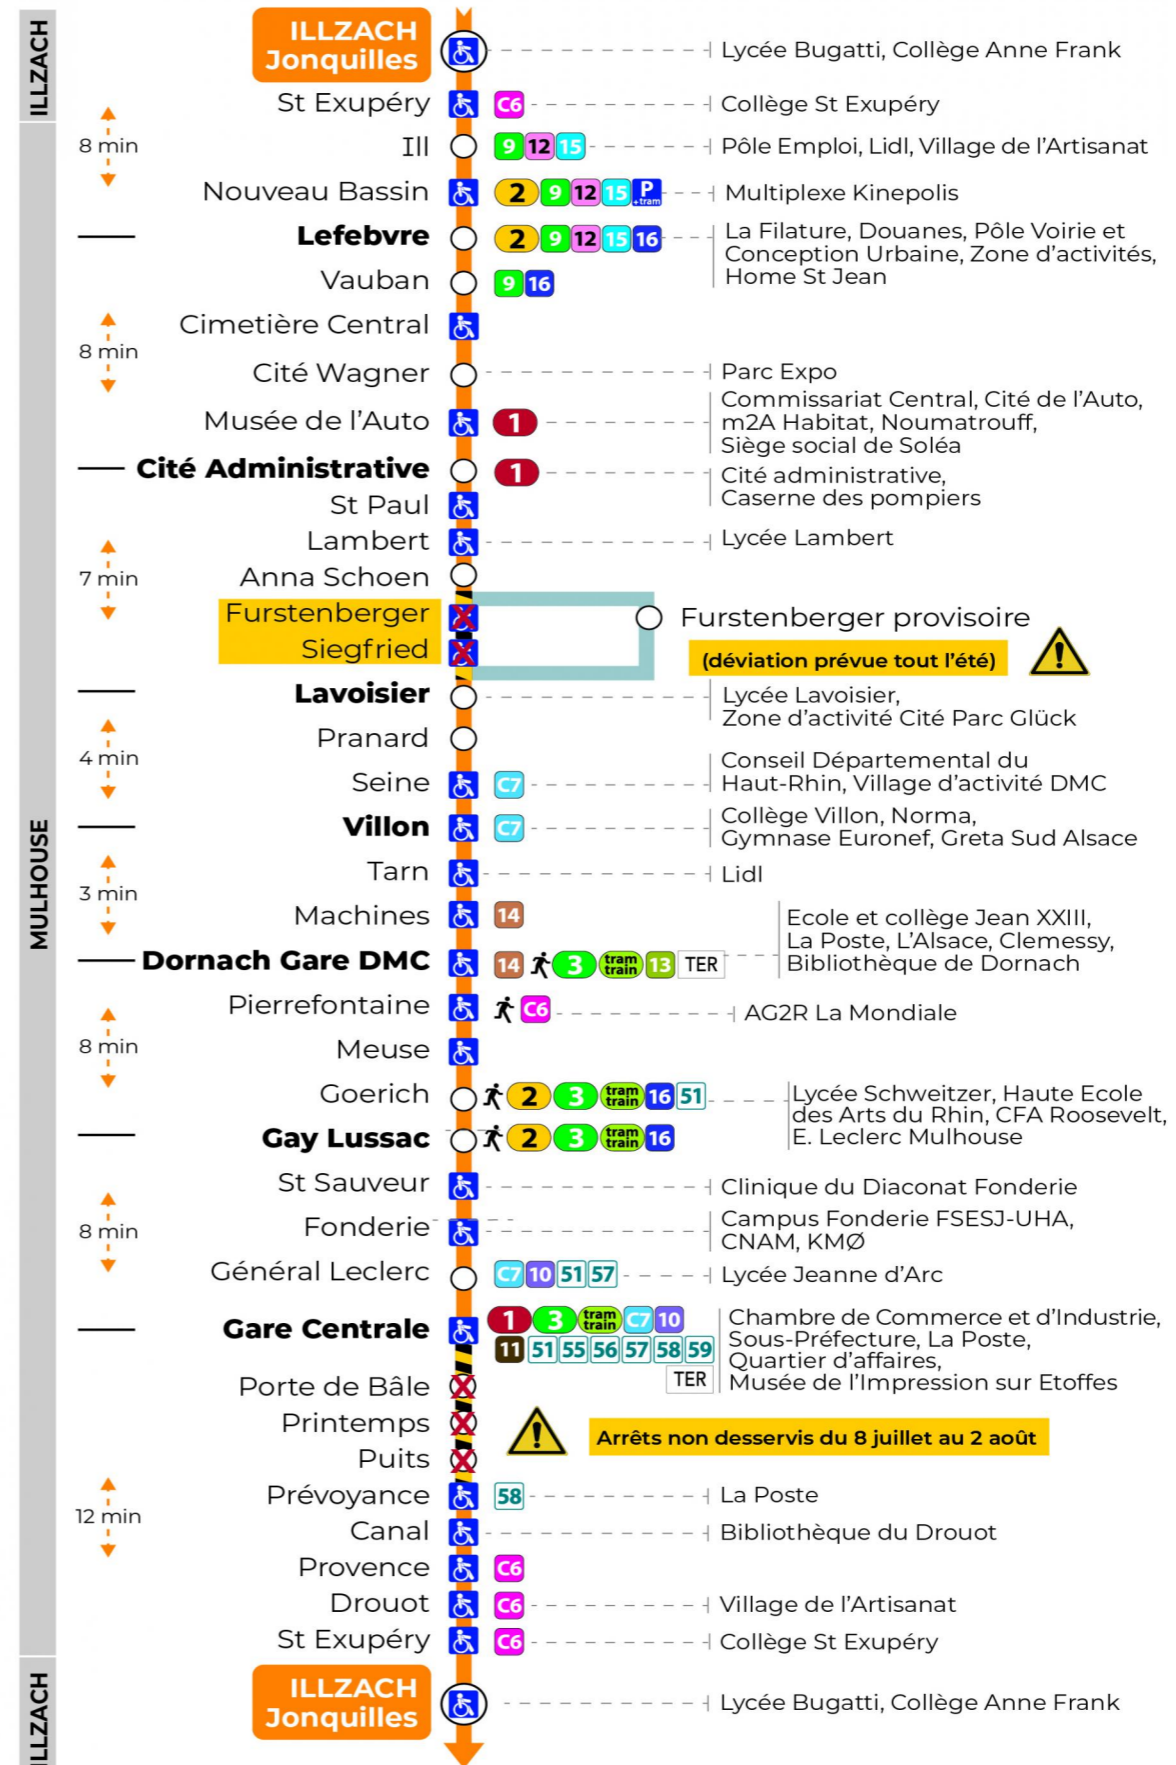

# arrêt GARE CENTRALE direction JONQUILLES sens a

### Samedi

Samstag  
Saturday

6h	7h	8h	9h	10h	11h	12h	13h	14h	15h	16h	17h	18h	19h	20h	21h	22h
04	12	15	14	14	14	14	14	14	14	14	14	15	00	29	24	24
34	28	30	29	29	29	29	29	29	29	29	29	31	13	54		
55	44	44	44	44	44	44	44	44	44	44	44	46	25			
	59	59	59	59	59	59	59	59	59	59	59	59	55			

### Dimanche et jours fériés

Sonntag und Feiertage  
Sunday and bank holidays

7h	8h	9h	10h	11h	12h	13h	14h	15h	16h	17h	18h	19h	20h	21h	22h
59		00	00	00	00	01	01	01	01	01	01	01	00	17	26
						31	31	31	31	31	31	30	31		

**Le plus proche**  
Point de vente Soléa  
Agence Soléa Porte Jeune

**Votre bus en direct**  
Flashez ce QR-Code pour connaître le prochain passage en temps réel

SAE:5180

Arrêt accessible arrêt non desservi  
 Correspondance bus / tram à proximité