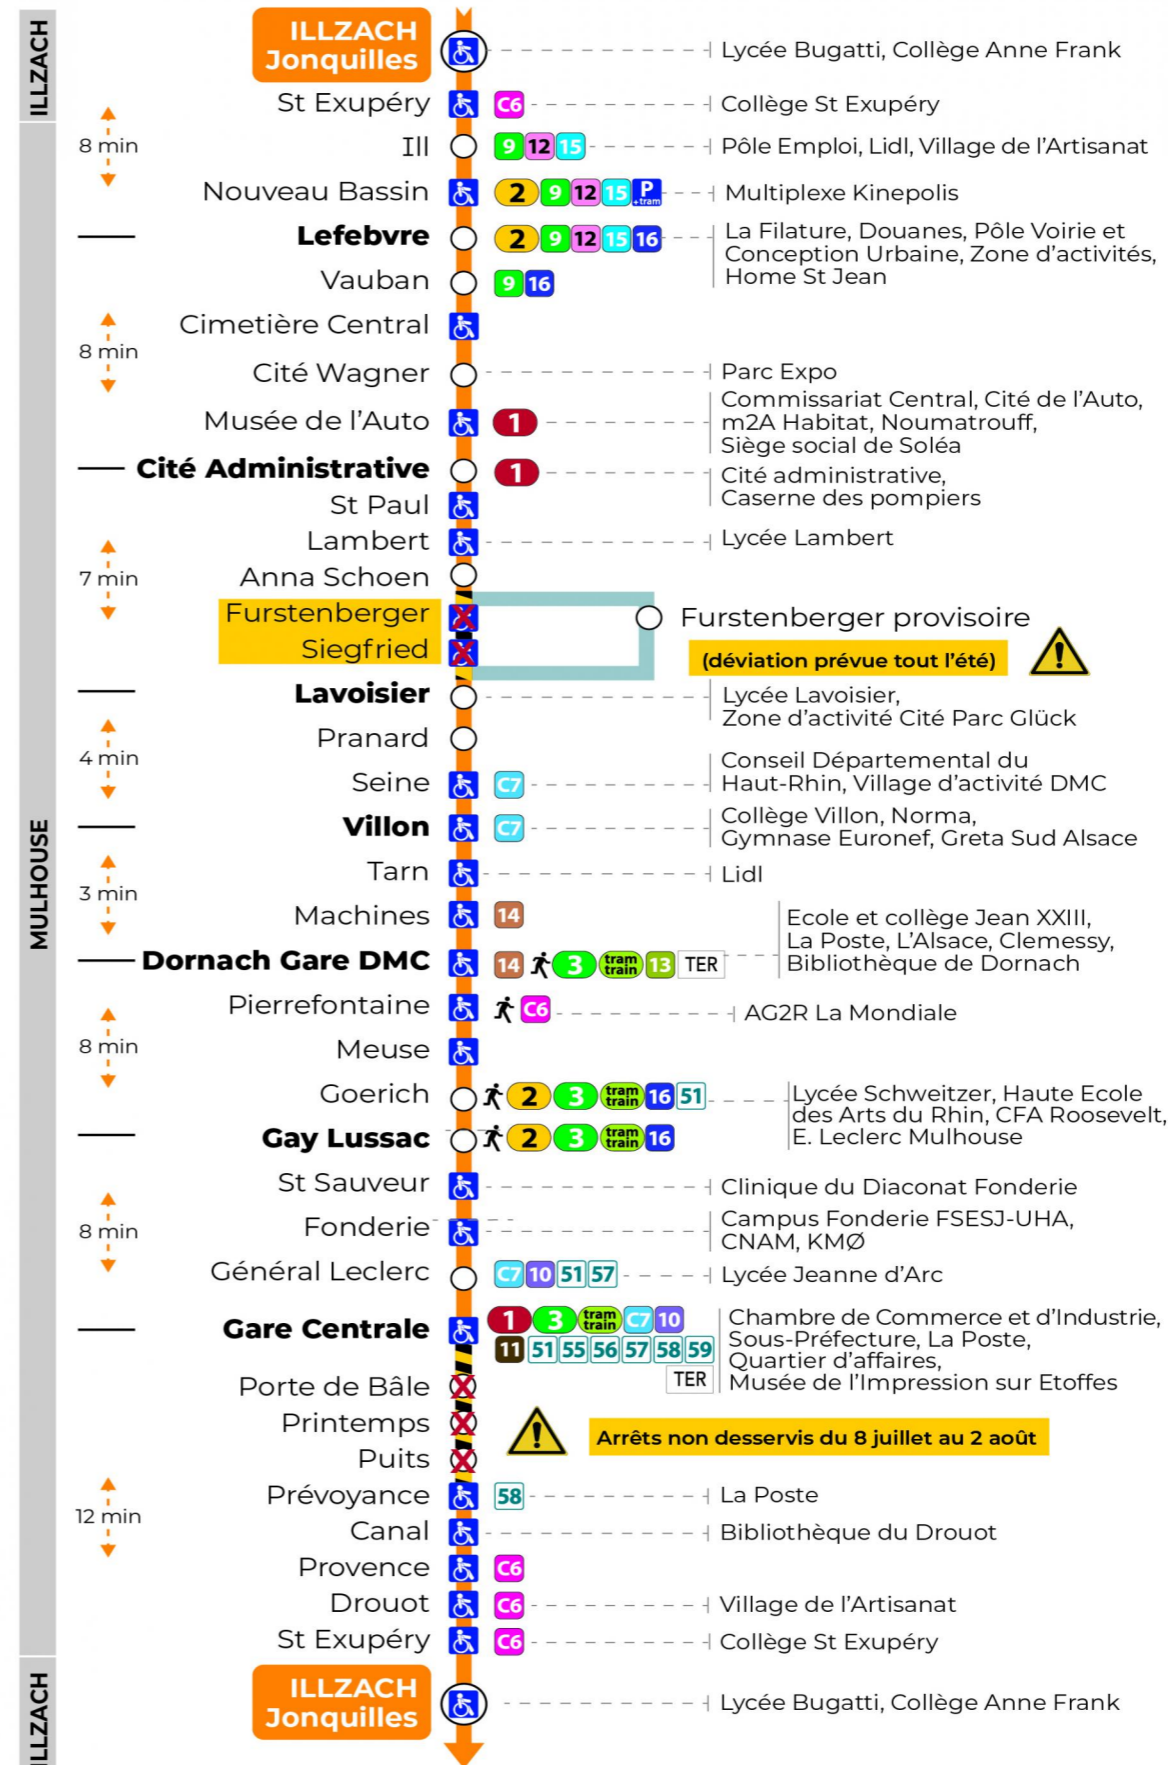

**Valables du 29 juin au 1er septembre 2024 inclus**

Gültig vom 29. Juni bis zum 1. September 2024  
Valid from June 29, to September 1, 2024

**Lundi à vendredi**

Montag bis Freitag  
Monday to Friday

6h	7h	8h	9h	10h	11h	12h	13h	14h	15h	16h	17h	18h	19h	20h	21h	22h
03	10	13	12	12	12	12	12	12	12	12	12	13	12	28	23	23
33	26	28	27	27	27	27	27	27	27	27	27	29	24	53		
54	42	42	42	42	42	42	42	42	42	42	42	44	54			
	57	57	57	57	57	57	57	57	57	57	57	58				

**Samedi**

Samstag  
Saturday

6h	7h	8h	9h	10h	11h	12h	13h	14h	15h	16h	17h	18h	19h	20h	21h	22h
03	10	13	12	12	12	12	12	12	12	12	12	13	12	28	23	23
33	26	28	27	27	27	27	27	27	27	27	27	29	24	53		
54	42	42	42	42	42	42	42	42	42	42	42	44	54			
	57	57	57	57	57	57	57	57	57	57	57	58				

**Dimanche et jours fériés**

Sonntag und Feiertage  
Sunday and bank holidays

7h	8h	9h	10h	11h	12h	13h	14h	15h	16h	17h	18h	19h	20h	21h	22h
58	59	59	59	59		00	00	00	00	00	00	00	30	16	25
						30	30	30	30	30	30	29			
												59			

**Le plus proche**  
Point de vente Soléa  
Agence Soléa Porte Jeune

**Votre bus en direct**  
Flashez ce QR-Code pour connaître le prochain passage en temps réel

SAE:359

Arrêt accessible arrêt non desservi  
 Correspondance bus / tram à proximité