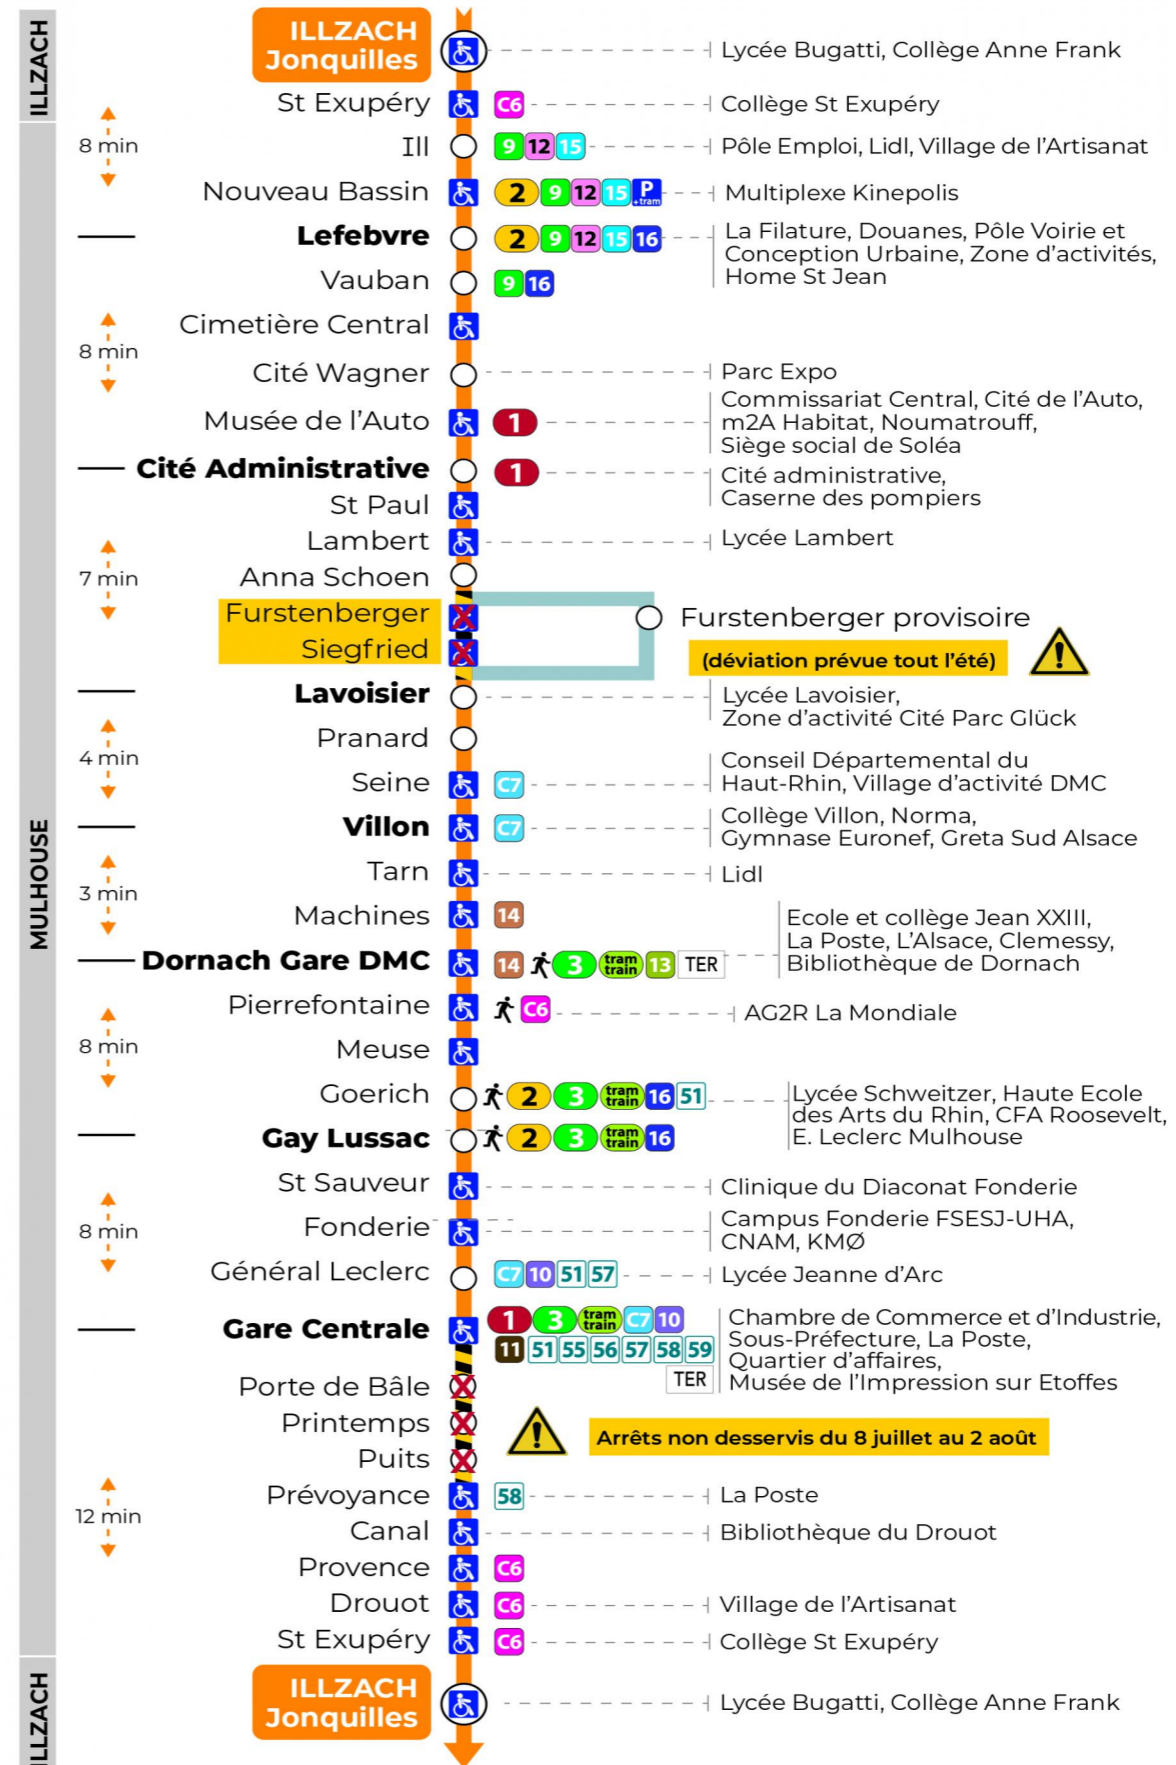

arrêt FONDERIE direction JONQUILLES sens a

Valables du 29 juin au 1er septembre 2024 inclus

Gültig vom 29. Juni bis zum 1. September 2024
Valid from June 29, to September 1, 2024

Lundi à vendredi

Montag bis Freitag
Monday to Friday

6h	7h	8h	9h	10h	11h	12h	13h	14h	15h	16h	17h	18h	19h	20h	21h	22h
00	07	10	09	09	09	09	09	09	09	09	09	10	09	25	20	20
30	23	25	24	24	24	24	24	24	24	24	24	26	21	50		
51	39	39	39	39	39	39	39	39	39	39	39	41	51			
	54	54	54	54	54	54	54	54	54	54	54	55				

Dimanche et jours fériés

Sonntag und Feiertage
Sunday and bank holidays

7h	8h	9h	10h	11h	12h	13h	14h	15h	16h	17h	18h	19h	20h	21h	22h
54	55	55	55	55	56	26	26	26	26	26	26	25	26	12	21
						56	56	56	56	56	56	55			

Le plus proche
TABAC MICHEL
58, avenue Aristide Briand
Mulhouse

Votre bus en direct

Flashez ce QR-Code pour connaître le prochain passage en temps réel

SAE:1807

Arrêt accessible arrêt non desservi
 Correspondance bus / tram à proximité