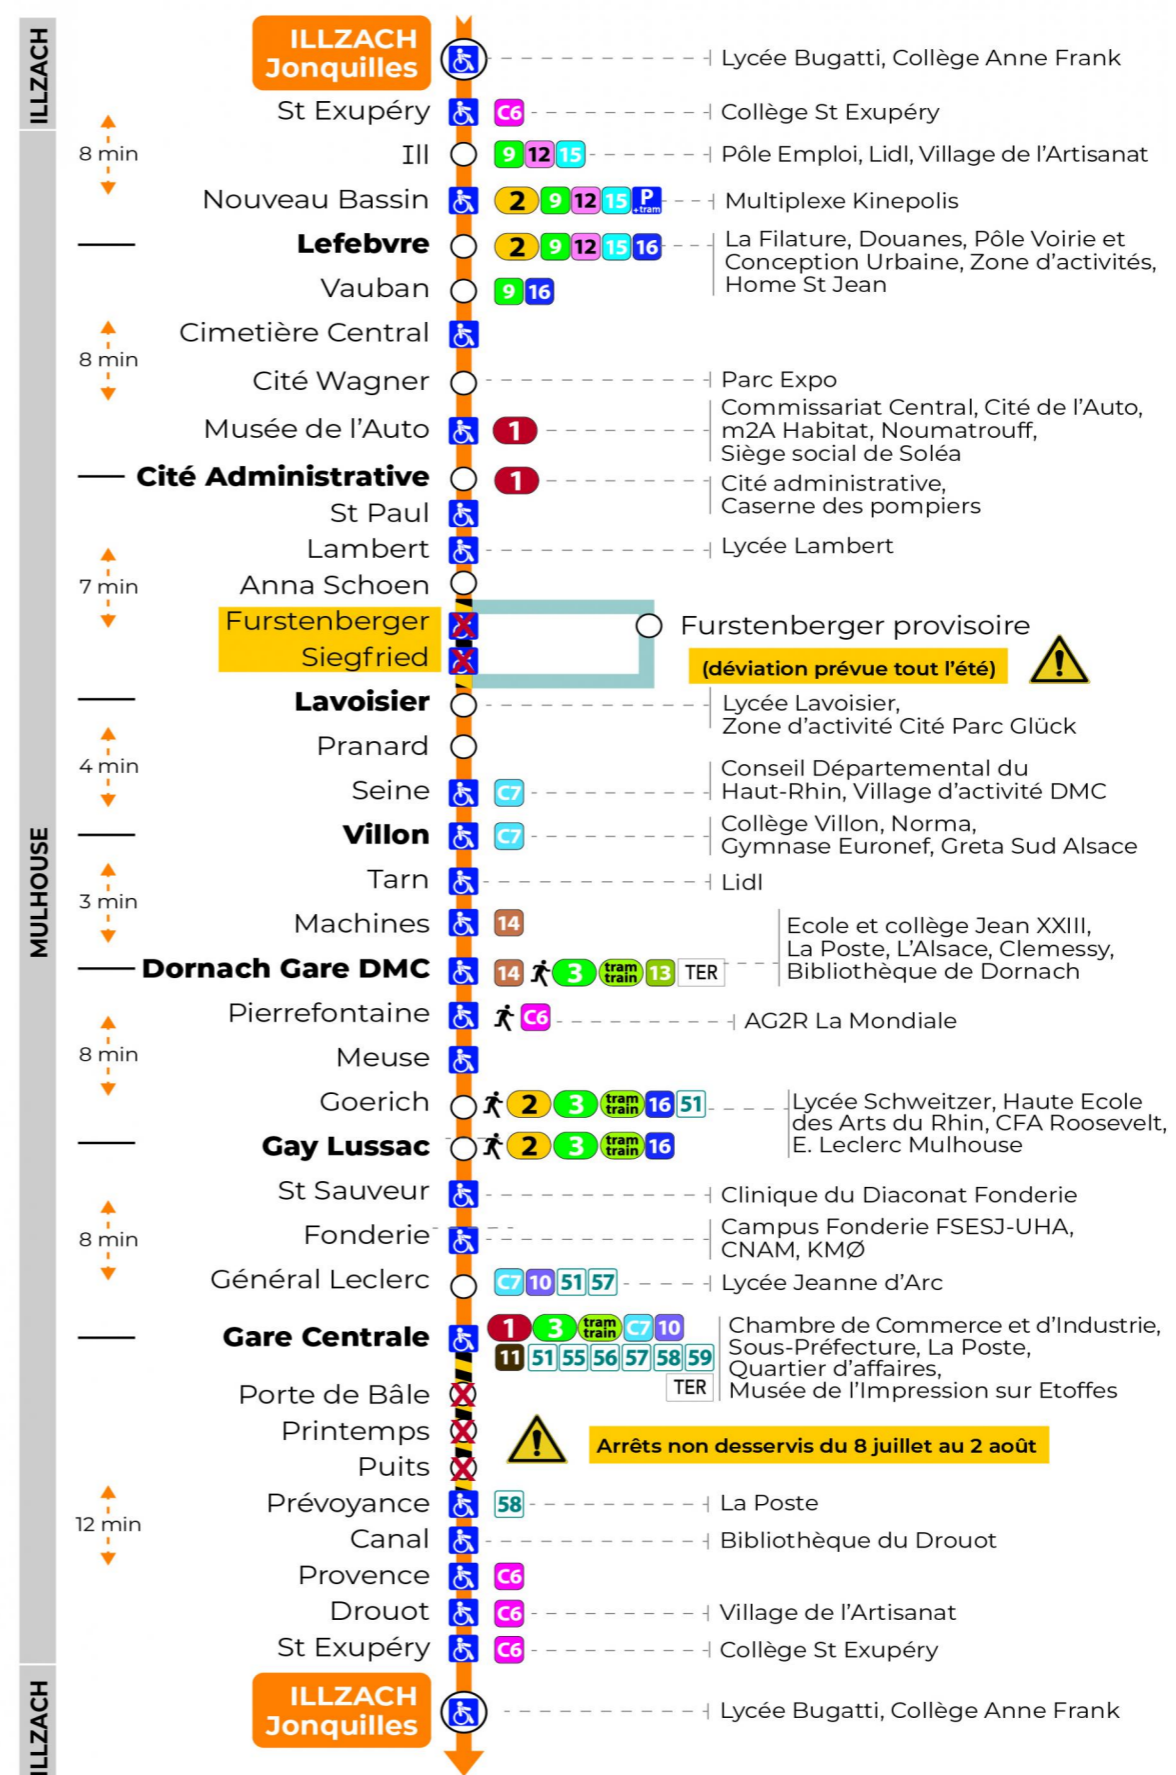

arrêt ST SAUVEUR direction JONQUILLES sens a

Valables du 29 juin au 1er septembre 2024 inclus

Gültig vom 29. Juni bis zum 1. September 2024
Valid from June 29, to September 1, 2024

Lundi à vendredi

Montag bis Freitag
Monday to Friday

5h	6h	7h	8h	9h	10h	11h	12h	13h	14h	15h	16h	17h	18h	19h	20h	21h	22h
59	29	06	08	07	07	07	07	07	07	07	07	07	08	07	24	19	19
	50	22	23	22	22	22	22	22	22	22	22	22	24	19	49		
		38	37	37	37	37	37	37	37	37	37	37	39	49			
		53	52	52	52	52	52	52	52	52	52	52	53				

Dimanche et jours fériés

Sonntag und Feiertage
Sunday and bank holidays

7h	8h	9h	10h	11h	12h	13h	14h	15h	16h	17h	18h	19h	20h	21h	22h
53	54	54	54	54	55	25	25	25	25	25	25	24	25	11	20
						55	55	55	55	55	55	54			

Le plus proche
TABAC MICHEL
58, avenue Aristide Briand
Mulhouse

Votre bus en direct

Flashez ce QR-Code pour connaître le prochain passage en temps réel

SAE:724

Arrêt accessible arrêt non desservi
 Correspondance bus / tram à proximité