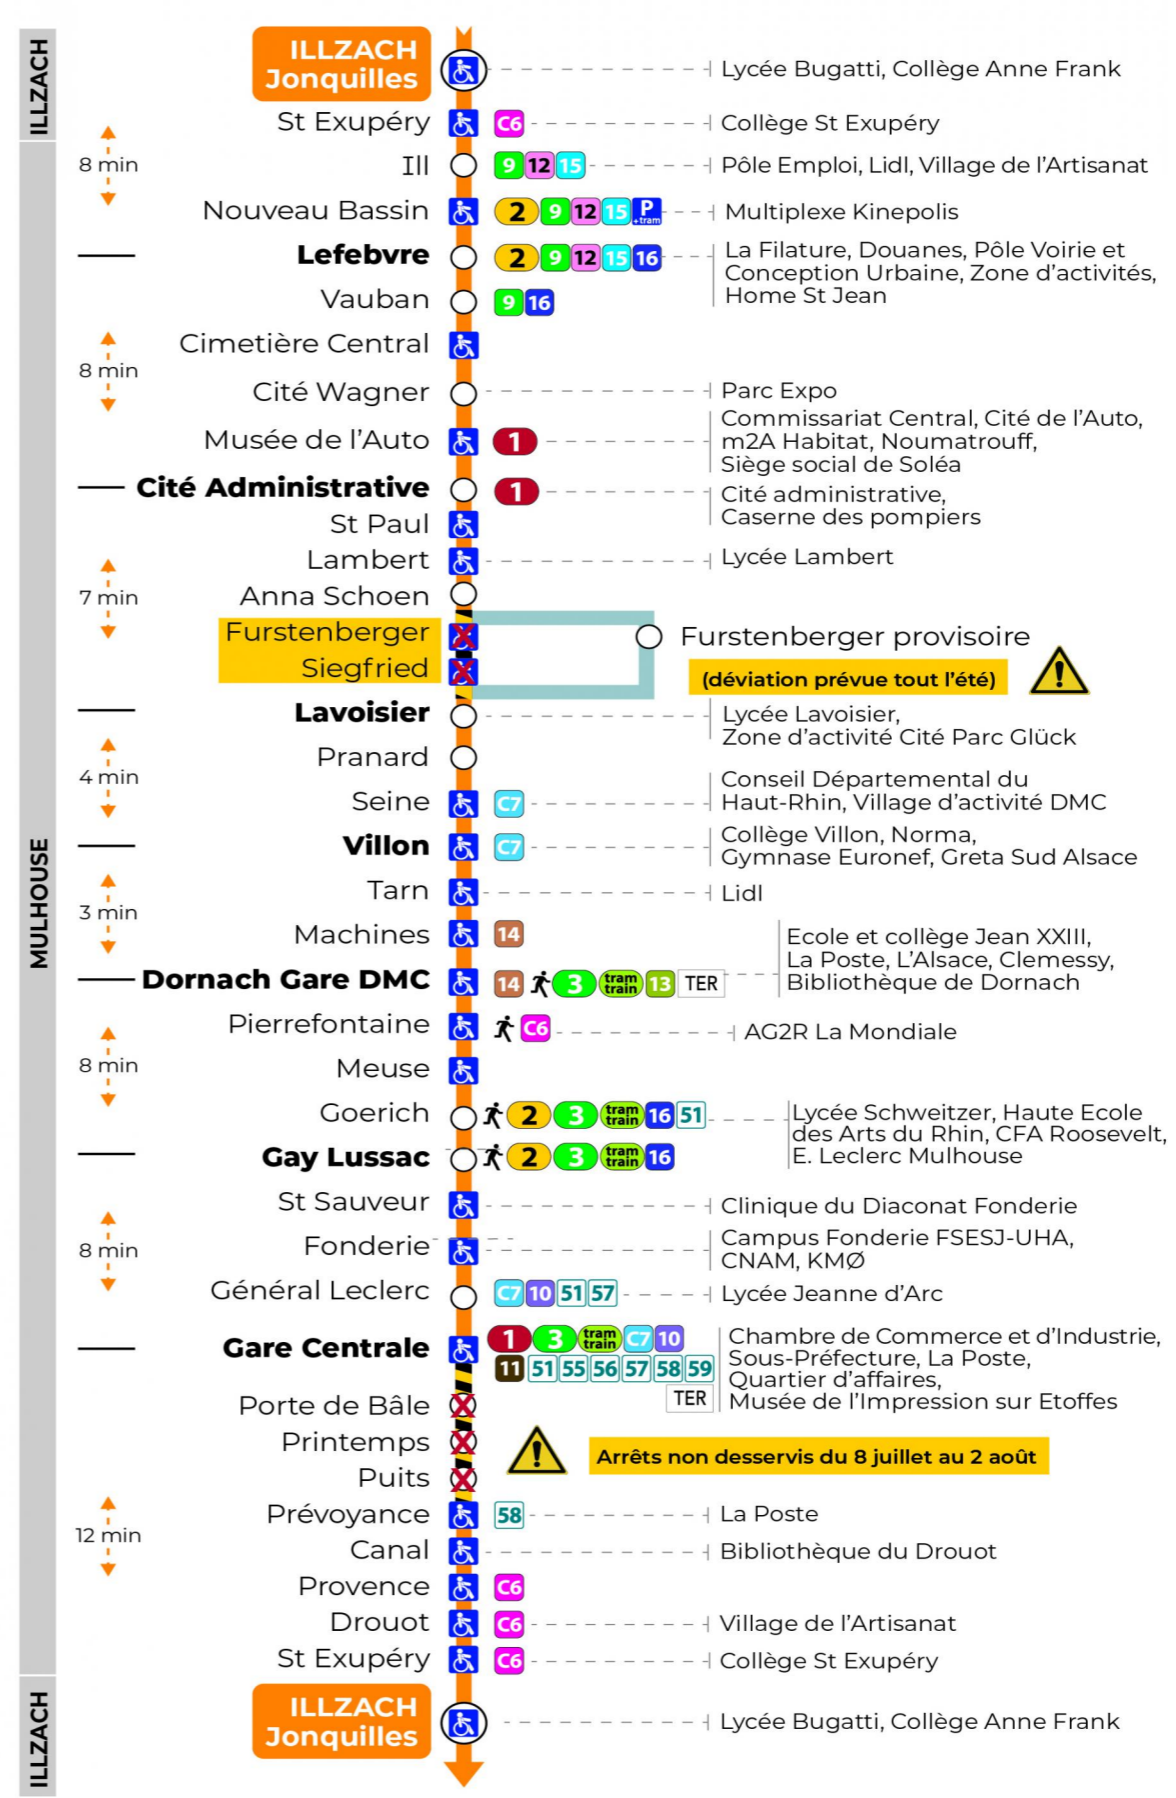

## direction JONQUILLES sens a

### Samedi

Samstag  
Saturday

5h	6h	7h	8h	9h	10h	11h	12h	13h	14h	15h	16h	17h	18h	19h	20h	21h	22h
57	27	04	07	06	05	05	05	05	05	05	05	05	06	06	22	17	17
	48	20	22	21	20	20	20	20	20	20	20	20	23	18	47		
		36	36	35	35	35	35	35	35	35	35	35	38	48			
		51	51	50	50	50	50	50	50	50	50	50	52				

### Dimanche et jours fériés

Sonntag und Feiertage  
Sunday and bank holidays

7h	8h	9h	10h	11h	12h	13h	14h	15h	16h	17h	18h	19h	20h	21h	22h	
51	52	52	52	52	53	23	23	23	23	23	23	22	23	09	18	
						53	53	53	53	53	53	52				

**Le plus proche**  
**TABAC MICHEL**  
58, avenue Aristide Briand  
Mulhouse

**Votre bus en direct**

Flashez ce QR-Code pour connaître le prochain passage en temps réel

SAE:248

Arrêt accessible arrêt non desservi  
 Correspondance bus / tram à proximité