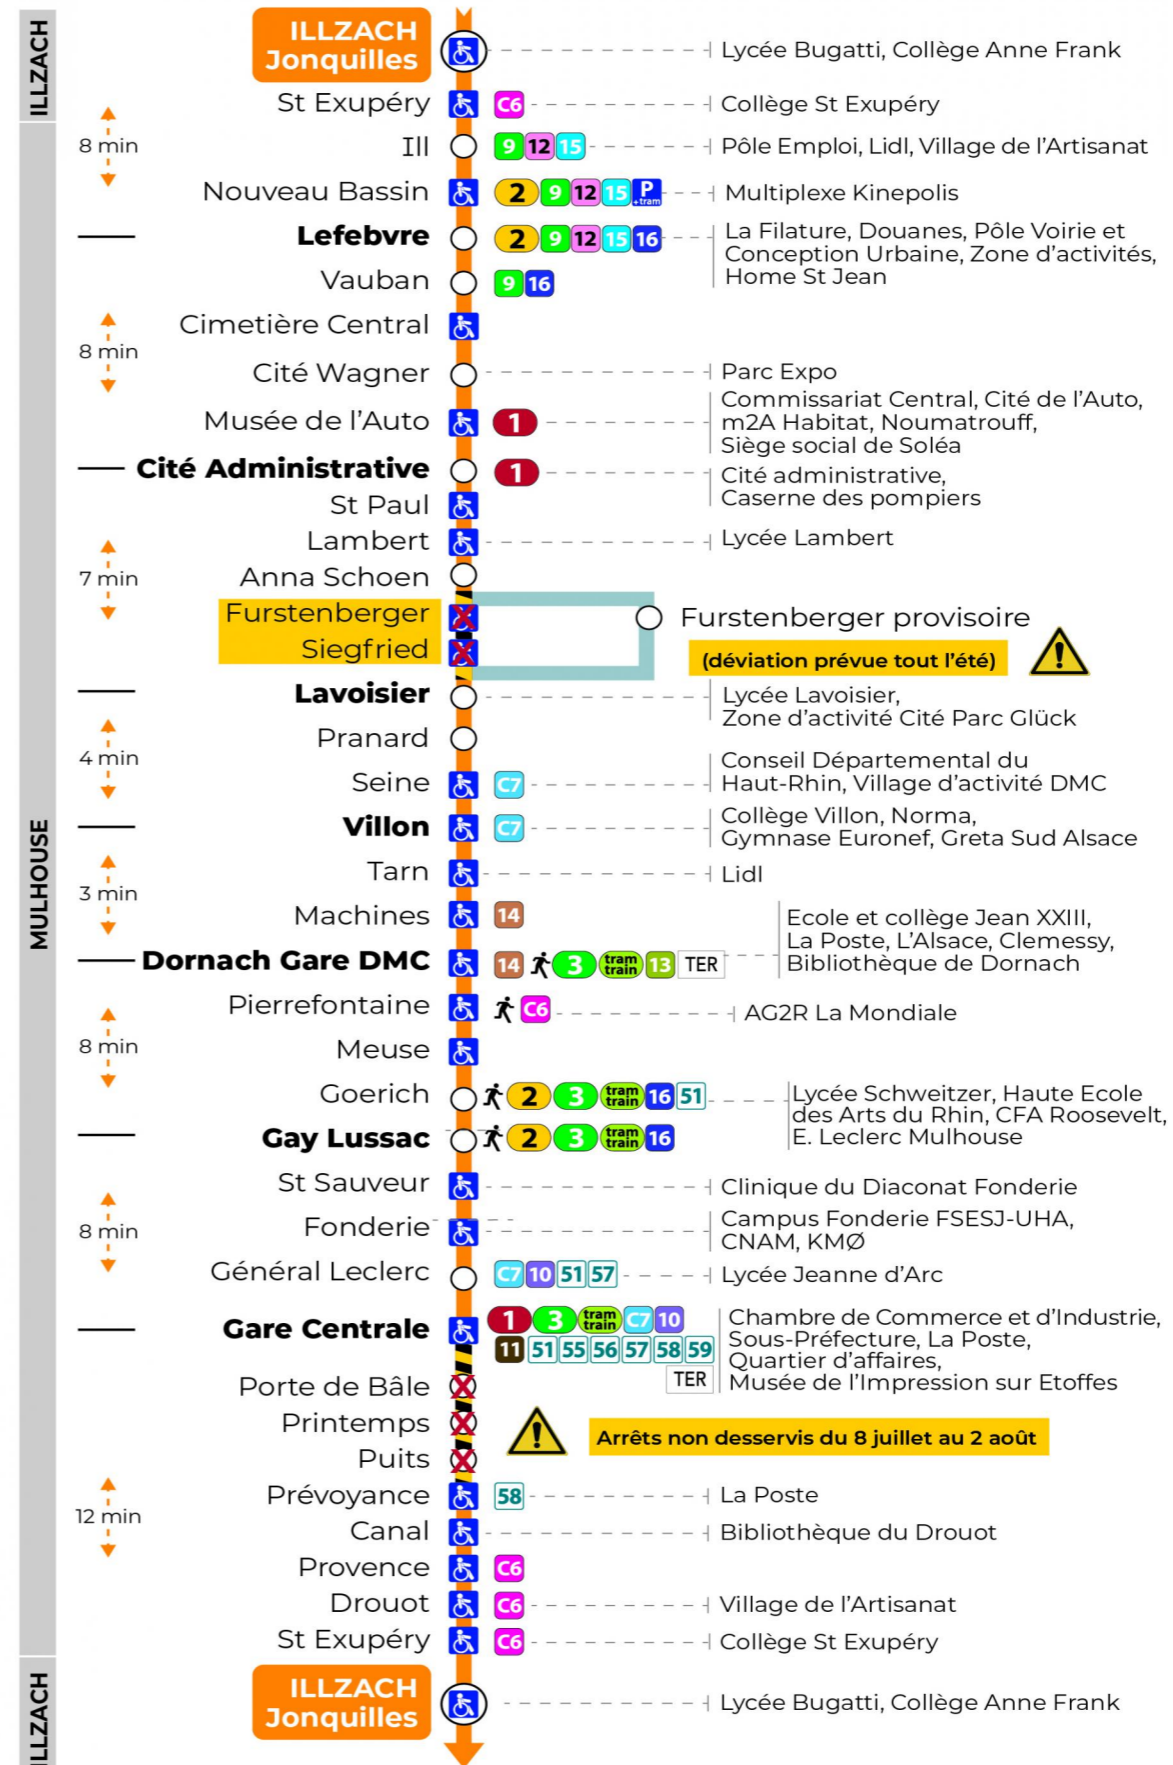

**Valables du 29 juin au 1er septembre 2024 inclus**

Gültig vom 29. Juni bis zum 1. September 2024  
Valid from June 29, to September 1, 2024

**Lundi à vendredi**

Montag bis Freitag  
Monday to Friday

5h	6h	7h	8h	9h	10h	11h	12h	13h	14h	15h	16h	17h	18h	19h	20h	21h	22h
55	25	01	03	02	01	01	01	01	01	01	01	01	02	03	20	15	15
	46	17	18	17	16	16	16	16	16	16	16	16	19	15	45		
		33	32	31	31	31	31	31	31	31	31	31	34	45			
		48	47	46	46	46	46	46	46	46	46	46	48				

**Samedi**

Samstag  
Saturday

5h	6h	7h	8h	9h	10h	11h	12h	13h	14h	15h	16h	17h	18h	19h	20h	21h	22h
55	25	01	03	02	01	01	01	01	01	01	01	01	02	03	20	15	15
	46	17	18	17	16	16	16	16	16	16	16	16	19	15	45		
		33	32	31	31	31	31	31	31	31	31	31	34	45			
		48	47	46	46	46	46	46	46	46	46	46	48				

**Dimanche et jours fériés**

Sonntag und Feiertage  
Sunday and bank holidays

7h	8h	9h	10h	11h	12h	13h	14h	15h	16h	17h	18h	19h	20h	21h	22h	
49	50	50	50	50	51	21	21	21	21	21	21	20	21	07	16	
					51	51	51	51	51	51	51	50				

**Le plus proche**  
**TABAC MICHEL**  
58, avenue Aristide Briand  
Mulhouse

**Votre bus en direct**  
Flashez ce QR-Code pour connaître le prochain passage en temps réel

SAE:415

Arrêt accessible arrêt non desservi  
 Correspondance bus / tram à proximité