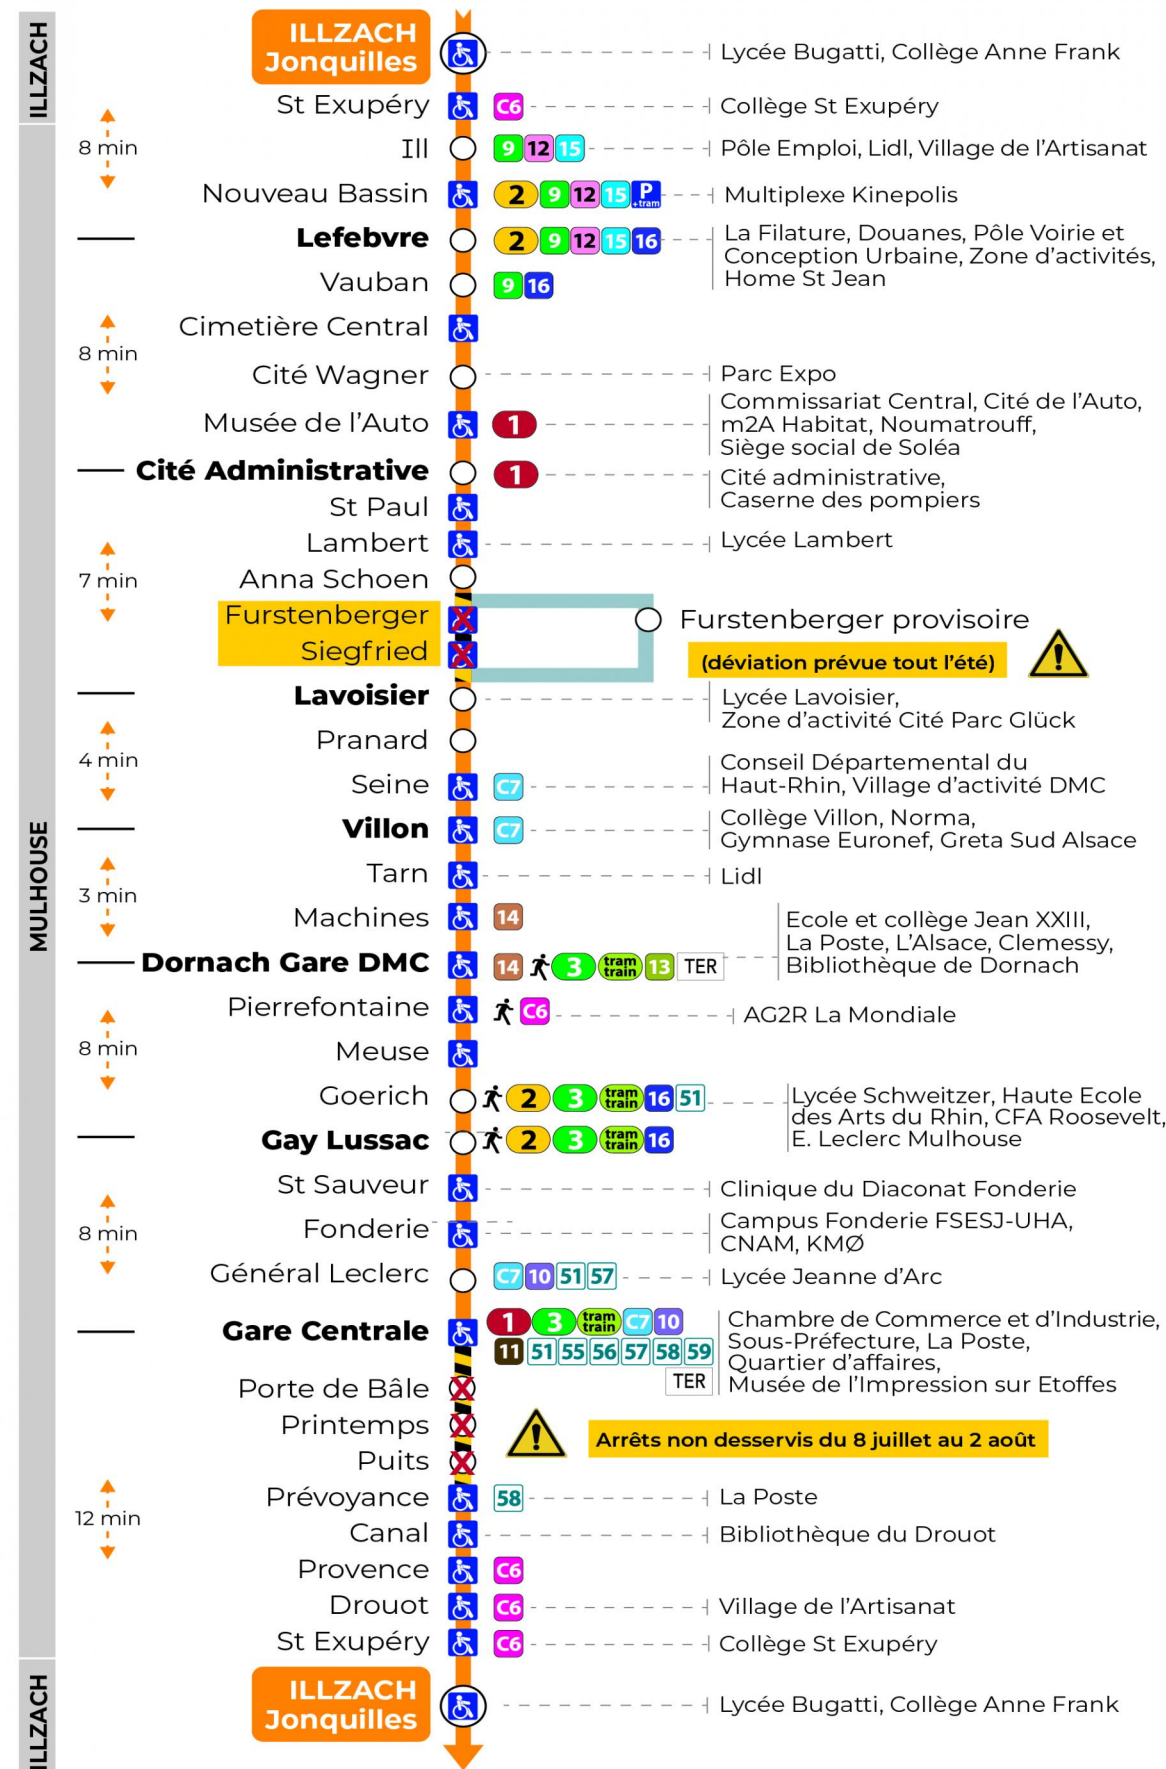

Valables du 29 juin au 1er septembre 2024 inclus

Gültig vom 29. Juni bis zum 1. September 2024
Valid from June 29, to September 1, 2024

Lundi à vendredi

Montag bis Freitag
Monday to Friday

5h	6h	7h	8h	9h	10h	11h	12h	13h	14h	15h	16h	17h	18h	19h	20h	21h	22h
54	24	00	02	01	00	00	00	00	00	00	00	00	01	02	19	14	14
	45	16	17	16	15	15	15	15	15	15	15	15	18	14	44		
		32	31	30	30	30	30	30	30	30	30	30	33	44			
		47	46	45	45	45	45	45	45	45	45	45	47				

Samedi

Samstag
Saturday

5h	6h	7h	8h	9h	10h	11h	12h	13h	14h	15h	16h	17h	18h	19h	20h	21h	22h
54	24	00	02	01	00	00	00	00	00	00	00	00	01	02	19	14	14
	45	16	17	16	15	15	15	15	15	15	15	15	18	14	44		
		32	31	30	30	30	30	30	30	30	30	30	33	44			
		47	46	45	45	45	45	45	45	45	45	45	47				

Dimanche et jours fériés

Sonntag und Feiertage
Sunday and bank holidays

7h	8h	9h	10h	11h	12h	13h	14h	15h	16h	17h	18h	19h	20h	21h	22h
48	49	49	49	49	50	20	20	20	20	20	20	19	20	06	15
					50	50	50	50	50	50	50	49			

Le plus proche
TABAC MICHEL
58, avenue Aristide Briand
Mulhouse

Votre bus en direct
Flashez ce QR-Code pour connaître le prochain passage en temps réel

SAE:511

Arrêt accessible arrêt non desservi
 Correspondance bus / tram à proximité