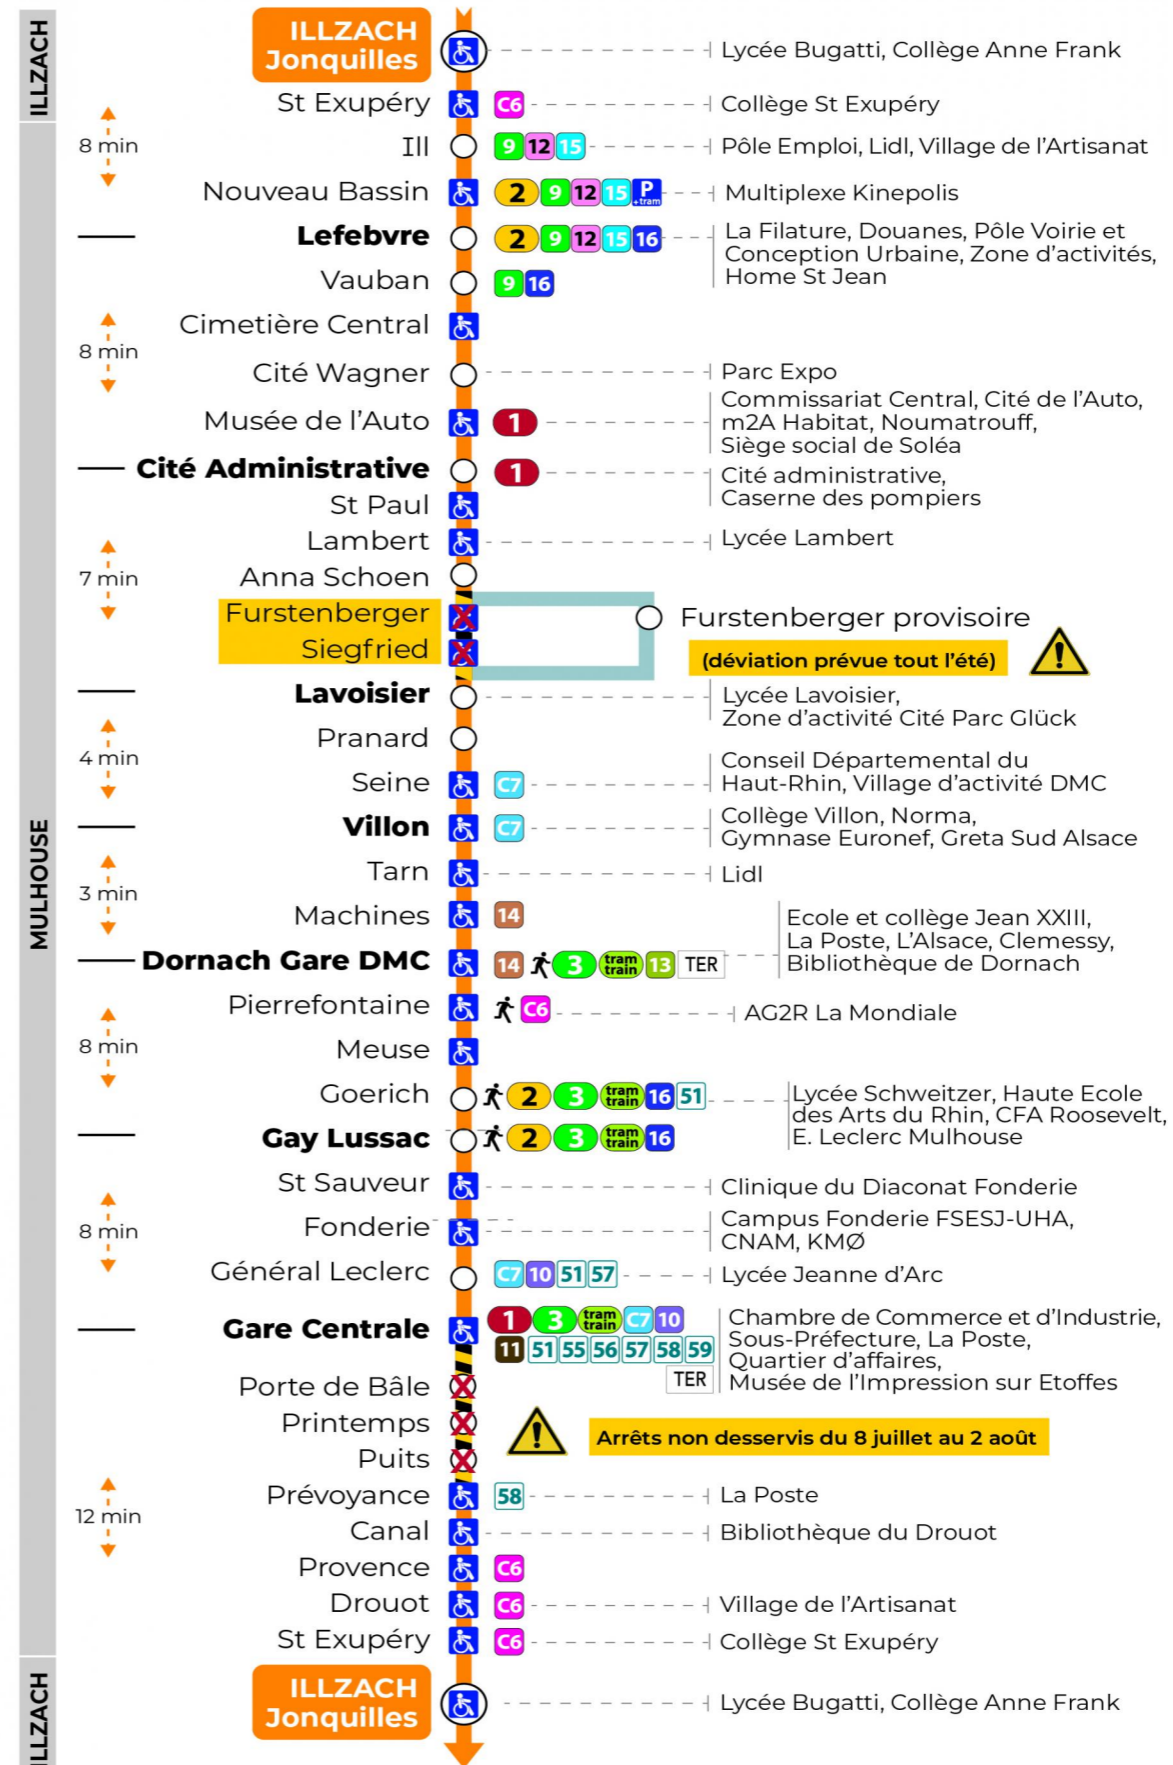

Valables du 29 juin au 1er septembre 2024 inclus

Gültig vom 29. Juni bis zum 1. September 2024
Valid from June 29, to September 1, 2024

Lundi à vendredi

Montag bis Freitag
Monday to Friday

5h	6h	7h	8h	9h	10h	11h	12h	13h	14h	15h	16h	17h	18h	19h	20h	21h	22h
47	17	09	09	08	07	07	07	07	07	07	07	07	10	07	12	07	07
	38	25	23	22	22	22	22	22	22	22	22	22	25	37	37		
	53	39	38	37	37	37	37	37	37	37	37	37	40				
		54	53	52	52	52	52	52	52	52	52	53	55				

Samedi

Samstag
Saturday

5h	6h	7h	8h	9h	10h	11h	12h	13h	14h	15h	16h	17h	18h	19h	20h	21h	22h
47	17	09	09	08	07	07	07	07	07	07	07	07	10	07	12	07	07
	38	25	23	22	22	22	22	22	22	22	22	22	25	37	37		
	53	39	38	37	37	37	37	37	37	37	37	37	40				
		54	53	52	52	52	52	52	52	52	52	53	55				

Dimanche et jours fériés

Sonntag und Feiertage
Sunday and bank holidays

7h	8h	9h	10h	11h	12h	13h	14h	15h	16h	17h	18h	19h	20h	21h	22h
41	42	42	42	42	43	13	13	13	13	13	13	12	14	00	10
						43	43	43	43	43	43	42			

Le plus proche
TABAC DE LA TUILERIE
1 rue Josué Hofer
Mulhouse

Votre bus en direct

Flashez ce QR-Code pour connaître le prochain passage en temps réel

SAE:609

Arrêt accessible arrêt non desservi
 Correspondance bus / tram à proximité