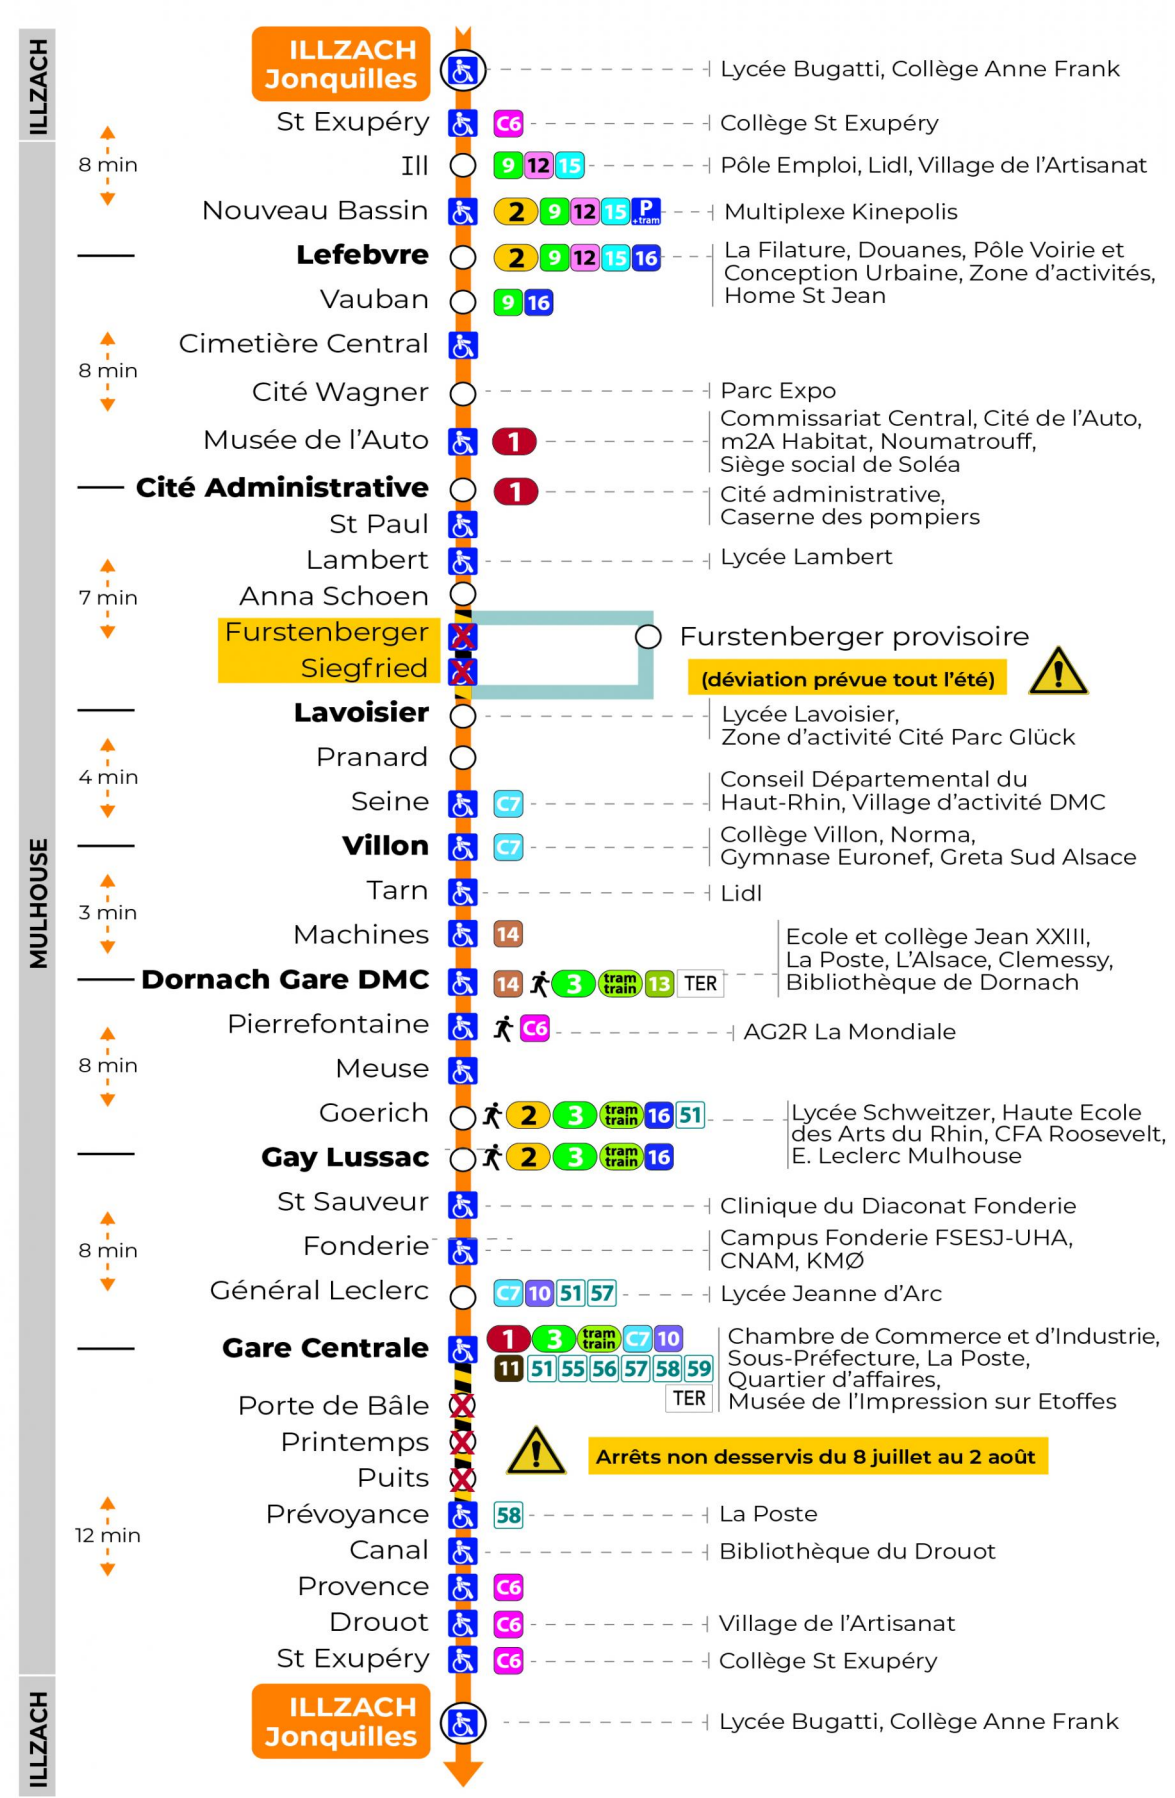

Valables du 29 juin au 1er septembre 2024 inclus

Gültig vom 29. Juni bis zum 1. September 2024
Valid from June 29, to September 1, 2024

Lundi à vendredi

Montag bis Freitag
Monday to Friday

5h	6h	7h	8h	9h	10h	11h	12h	13h	14h	15h	16h	17h	18h	19h	20h	21h	22h
46	16	08	08	07	06	06	06	06	06	06	06	06	09	06	11	06	06
	37	24	22	21	21	21	21	21	21	21	21	21	24	36	36		
	52	38	37	36	36	36	36	36	36	36	36	36	39				
		53	52	51	51	51	51	51	51	51	51	52	54				

Samedi

Samstag
Saturday

5h	6h	7h	8h	9h	10h	11h	12h	13h	14h	15h	16h	17h	18h	19h	20h	21h	22h
46	16	08	08	07	06	06	06	06	06	06	06	06	09	06	11	06	06
	37	24	22	21	21	21	21	21	21	21	21	21	24	36	36		
	52	38	37	36	36	36	36	36	36	36	36	36	39				
		53	52	51	51	51	51	51	51	51	51	52	54				

Dimanche et jours fériés

Sonntag und Feiertage
Sunday and bank holidays

7h	8h	9h	10h	11h	12h	13h	14h	15h	16h	17h	18h	19h	20h	21h	22h
40	41	41	41	41	42	42	42	42	42	42	42	41	59		09

Le plus proche
TABAC DU MARCHE
4 avenue Aristide Briand
Mulhouse

Votre bus en direct

Flashez ce QR-Code pour connaître le prochain passage en temps réel

SAE:356

Arrêt accessible arrêt non desservi
 Correspondance bus / tram à proximité