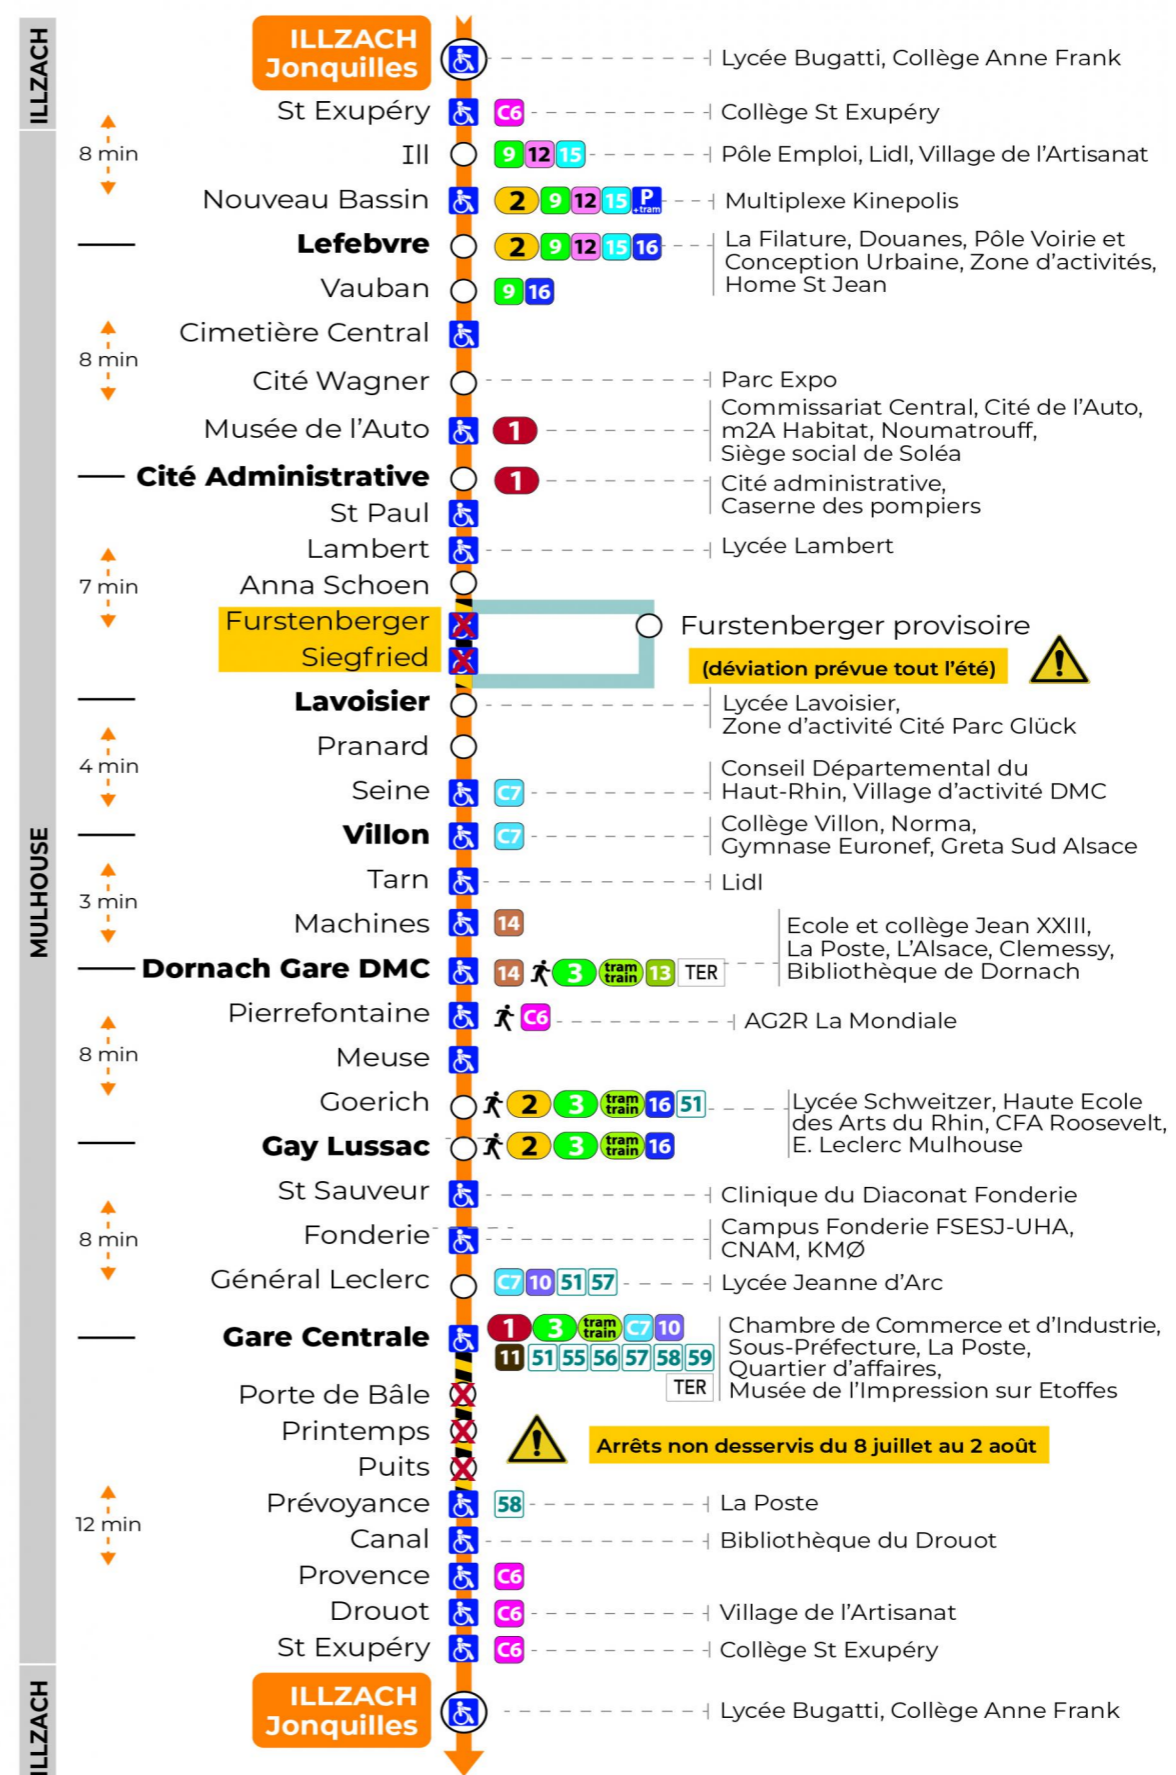

Valables du 29 juin au 1er septembre 2024 inclus

Gültig vom 29. Juni bis zum 1. September 2024
Valid from June 29, to September 1, 2024

Lundi à vendredi

Montag bis Freitag
Monday to Friday

5h	6h	7h	8h	9h	10h	11h	12h	13h	14h	15h	16h	17h	18h	19h	20h	21h	22h
44	14	05	05	04	03	03	03	03	03	03	03	03	06	04	09	04	04
	35	21	19	18	18	18	18	18	18	18	18	18	21	34	34		
	50	35	34	33	33	33	33	33	33	33	33	33	36				
		50	49	48	48	48	48	48	48	48	48	49	51				

Samedi

Samstag
Saturday

5h	6h	7h	8h	9h	10h	11h	12h	13h	14h	15h	16h	17h	18h	19h	20h	21h	22h
44	14	05	05	04	03	03	03	03	03	03	03	03	06	04	09	04	04
	35	21	19	18	18	18	18	18	18	18	18	18	21	34	34		
	50	35	34	33	33	33	33	33	33	33	33	33	36				
		50	49	48	48	48	48	48	48	48	48	49	51				

Dimanche et jours fériés

Sonntag und Feiertage
Sunday and bank holidays

7h	8h	9h	10h	11h	12h	13h	14h	15h	16h	17h	18h	19h	20h	21h	22h
38	39	39	39	39	40	10	10	10	10	10	10	09	11		07
						40	40	40	40	40	40	39	57		

Le plus proche
TABAC DE LA TUILERIE
1 rue Josué Hofer
Mulhouse

Votre bus en direct

Flashez ce QR-Code pour connaître le prochain passage en temps réel

SAE:611

Arrêt accessible arrêt non desservi
 Correspondance bus / tram à proximité