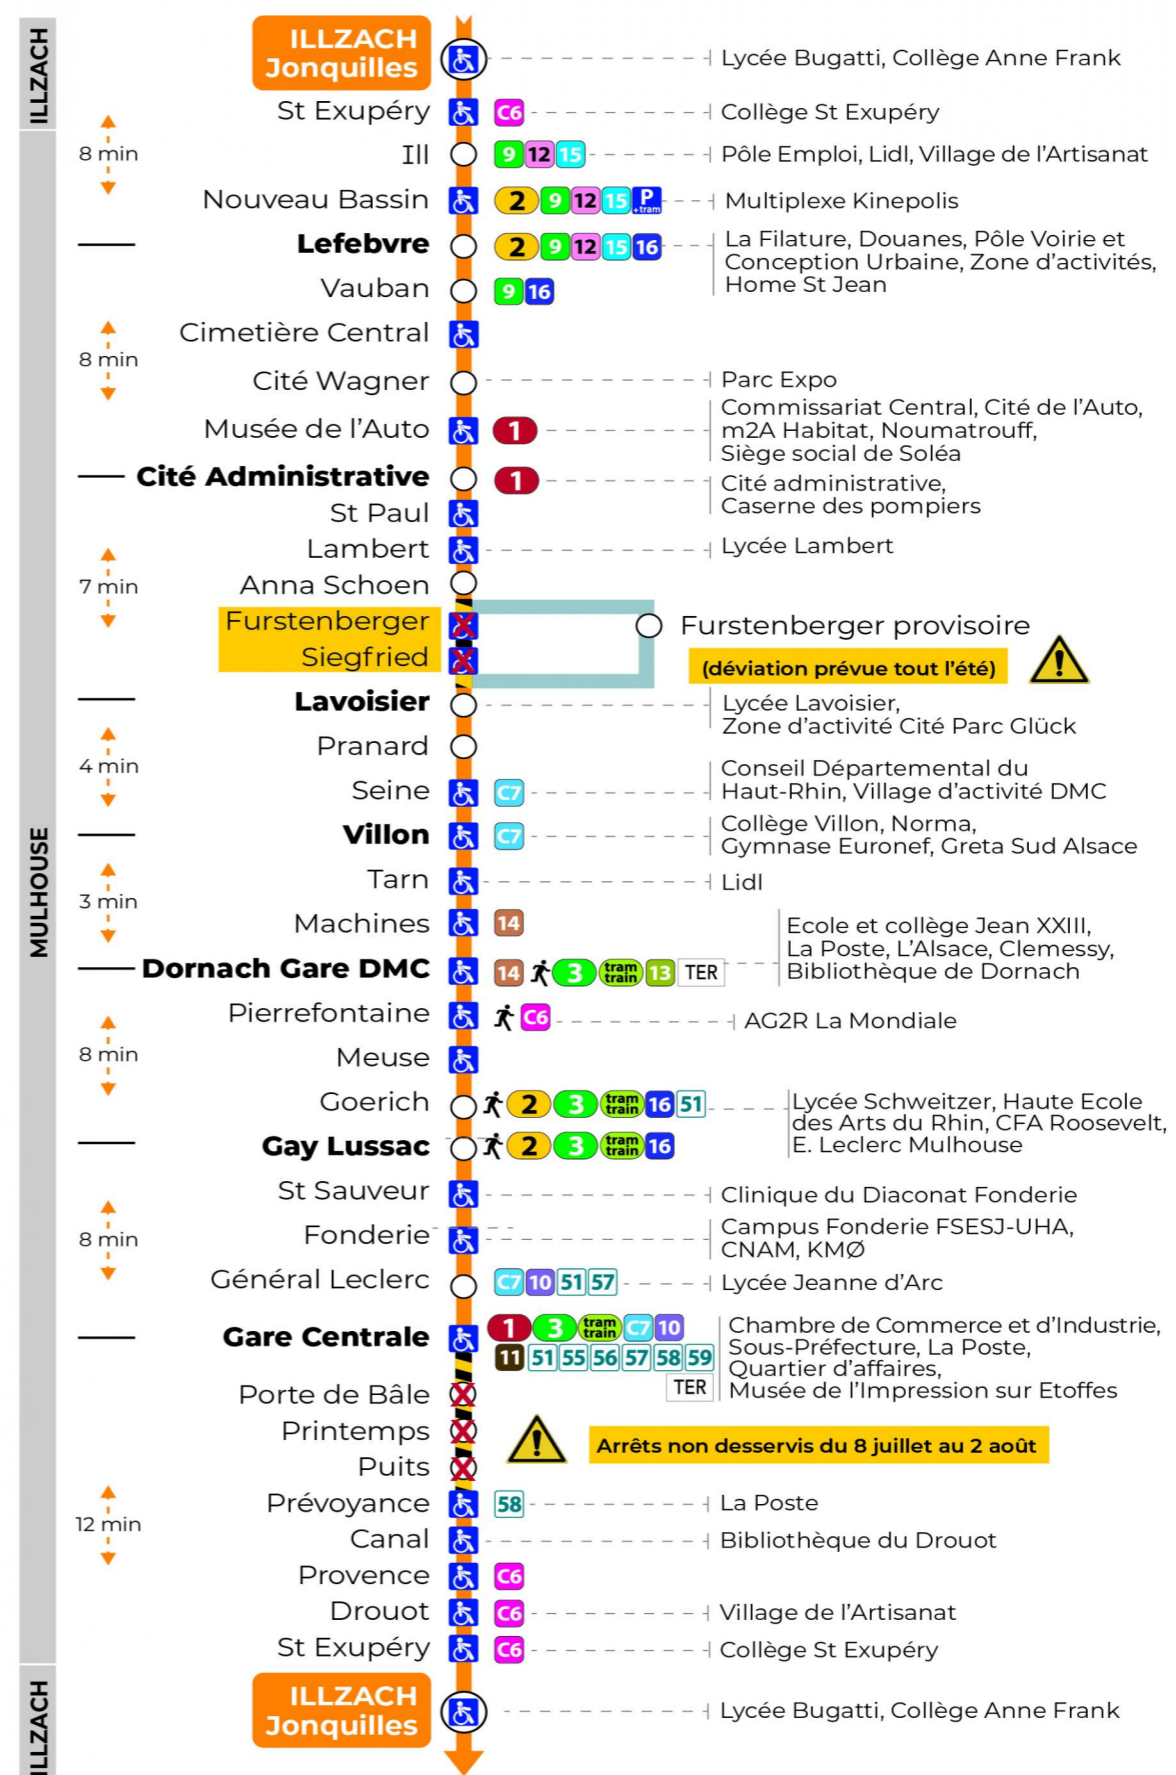

Valables du 29 juin au 1er septembre 2024 inclus

Gültig vom 29. Juni bis zum 1. September 2024
Valid from June 29, to September 1, 2024

Lundi à vendredi

Montag bis Freitag
Monday to Friday

5h	6h	7h	8h	9h	10h	11h	12h	13h	14h	15h	16h	17h	18h	19h	20h	21h	22h
43	13	04	04	03	02	02	02	02	02	02	02	02	05	03	08	03	03
	34	20	18	17	17	17	17	17	17	17	17	17	20	33	33		
	49	34	33	32	32	32	32	32	32	32	32	32	35				
		49	48	47	47	47	47	47	47	47	47	48	50				

Samedi

Samstag
Saturday

5h	6h	7h	8h	9h	10h	11h	12h	13h	14h	15h	16h	17h	18h	19h	20h	21h	22h
43	13	04	04	03	02	02	02	02	02	02	02	02	05	03	08	03	03
	34	20	18	17	17	17	17	17	17	17	17	17	20	33	33		
	49	34	33	32	32	32	32	32	32	32	32	32	35				
		49	48	47	47	47	47	47	47	47	47	48	50				

Dimanche et jours fériés

Sonntag und Feiertage
Sunday and bank holidays

7h	8h	9h	10h	11h	12h	13h	14h	15h	16h	17h	18h	19h	20h	21h	22h
37	38	38	38	38	39	09	09	09	09	09	09	08	10		06
						39	39	39	39	39	39	38	56		

Le plus proche
TABAC DU MARCHE
4 avenue Aristide Briand
Mulhouse

Votre bus en direct

Flashez ce QR-Code pour connaître le prochain passage en temps réel

SAE:245

Arrêt accessible arrêt non desservi
 Correspondance bus / tram à proximité