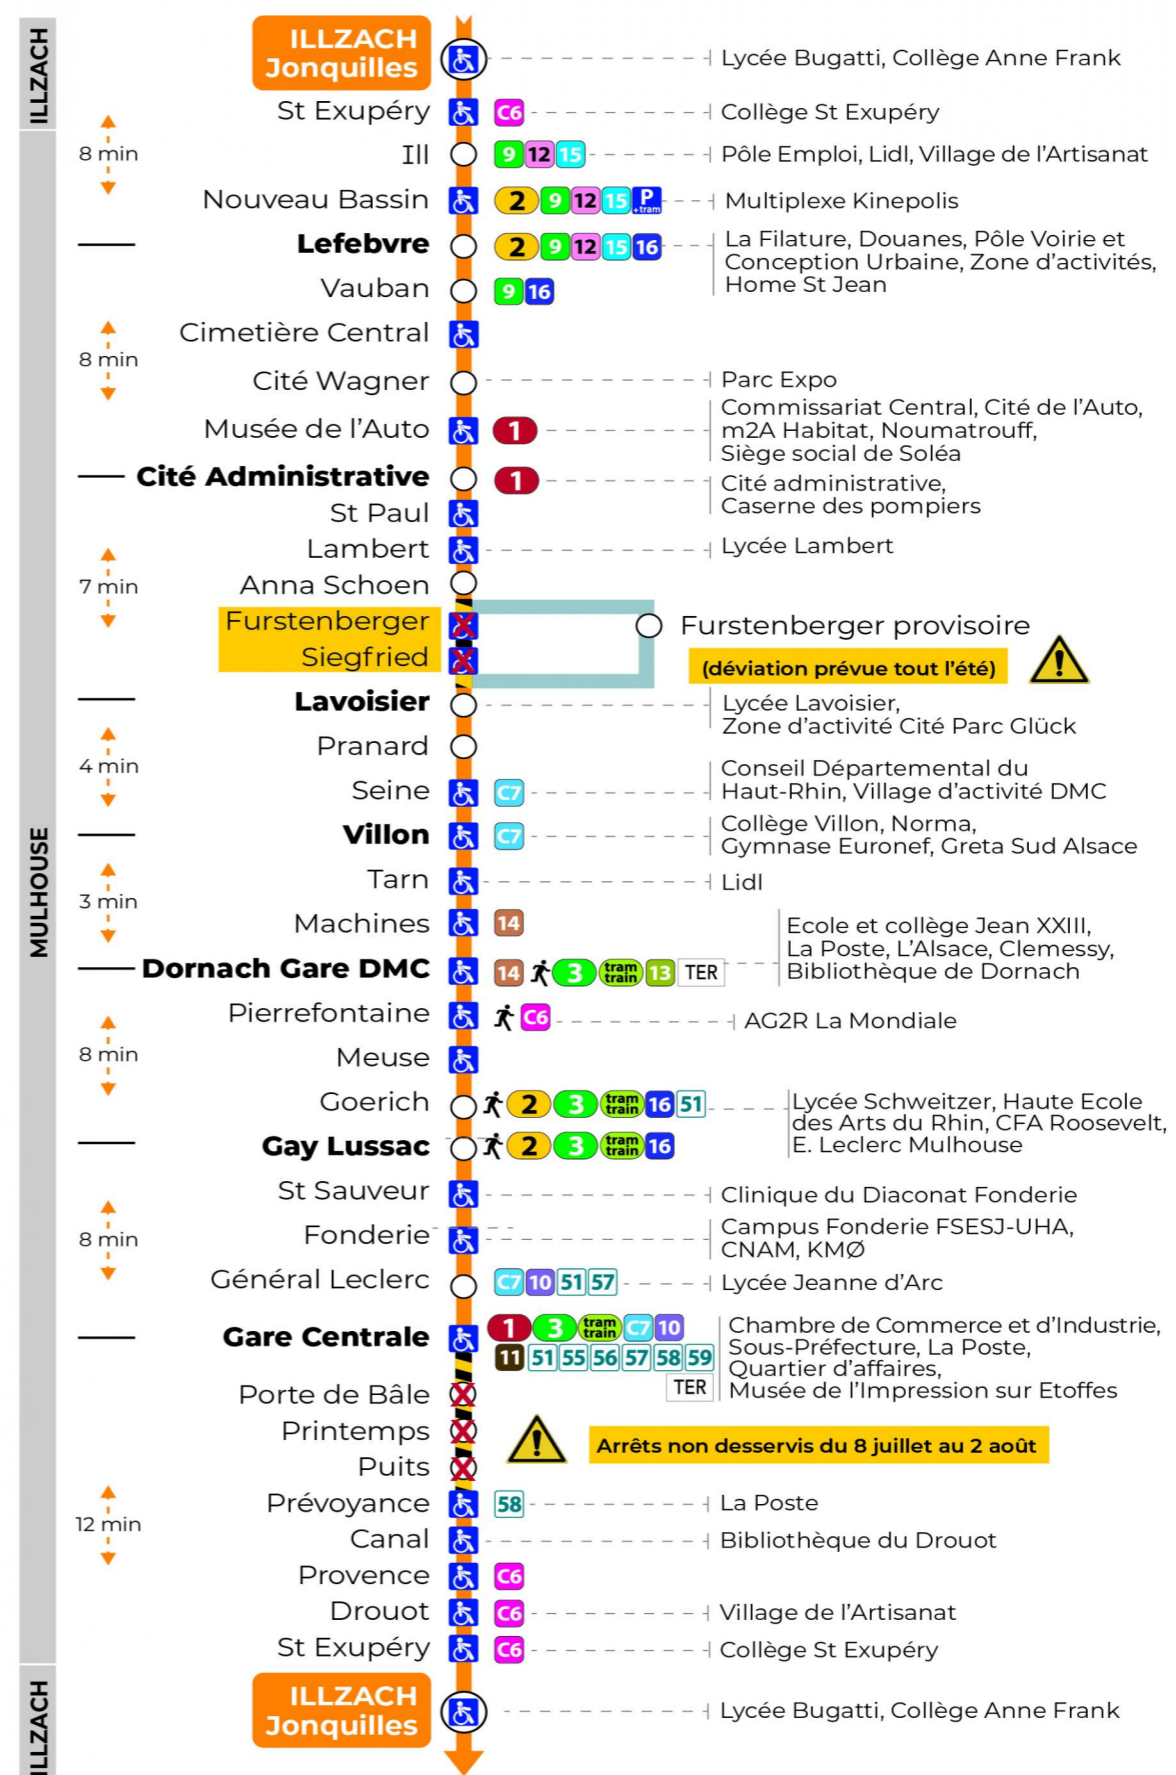

Valables du 29 juin au 1er septembre 2024 inclus

Gültig vom 29. Juni bis zum 1. September 2024
Valid from June 29, to September 1, 2024

Lundi à vendredi

Montag bis Freitag
Monday to Friday

5h	6h	7h	8h	9h	10h	11h	12h	13h	14h	15h	16h	17h	18h	19h	20h	21h	22h
42	12	03	03	02	01	01	01	01	01	01	01	01	04	02	07	02	02
	33	19	17	16	16	16	16	16	16	16	16	16	19	32	32		
	48	33	32	31	31	31	31	31	31	31	31	31	34				
		48	47	46	46	46	46	46	46	46	46	47	49				

Samedi

Samstag
Saturday

5h	6h	7h	8h	9h	10h	11h	12h	13h	14h	15h	16h	17h	18h	19h	20h	21h	22h
42	12	03	03	02	01	01	01	01	01	01	01	01	04	02	07	02	02
	33	19	17	16	16	16	16	16	16	16	16	16	19	32	32		
	48	33	32	31	31	31	31	31	31	31	31	31	34				
		48	47	46	46	46	46	46	46	46	46	47	49				

Dimanche et jours fériés

Sonntag und Feiertage
Sunday and bank holidays

7h	8h	9h	10h	11h	12h	13h	14h	15h	16h	17h	18h	19h	20h	21h	22h
36	37	37	37	37	38	08	08	08	08	08	08	07	09		05
						38	38	38	38	38	38	37	55		

Le plus proche
TABAC DU MARCHE
4 avenue Aristide Briand
Mulhouse

Votre bus en direct

Flashez ce QR-Code pour connaître le prochain passage en temps réel

SAE:602

Arrêt accessible arrêt non desservi
 Correspondance bus / tram à proximité