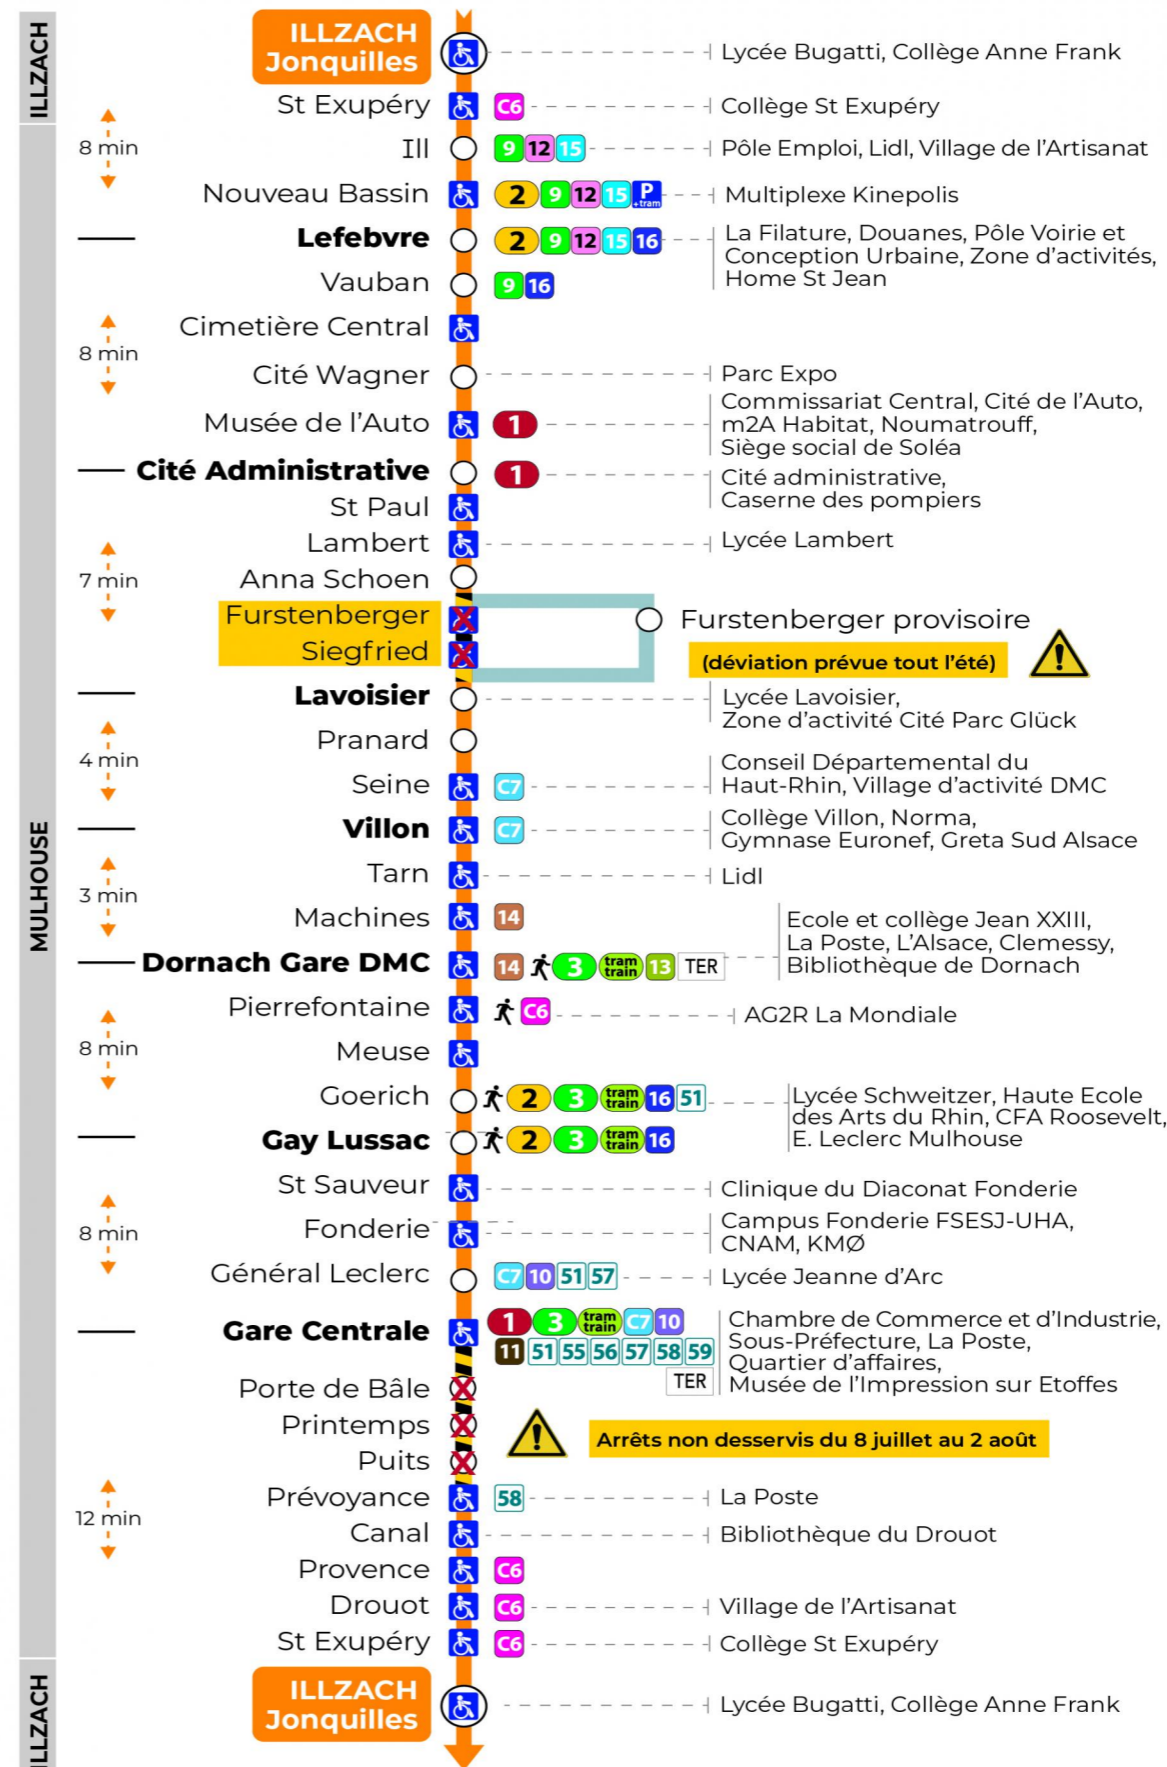

Valables du 29 juin au 1er septembre 2024 inclus

Gültig vom 29. Juni bis zum 1. September 2024
Valid from June 29, to September 1, 2024

Lundi à vendredi

Montag bis Freitag
Monday to Friday

| 5h | 6h | 7h | 8h | 9h | 10h | 11h | 12h | 13h | 14h | 15h | 16h | 17h | 18h | 19h | 20h | 21h | 22h |
|----|----|----|----|----|-----|-----|-----|-----|-----|-----|-----|-----|-----|-----|-----|-----|-----|
| 42 | 12 | 02 | 02 | 01 | 00 | 00 | 00 | 00 | 00 | 00 | 00 | 00 | 03 | 01 | 06 | 02 | 02 |
| | 33 | 18 | 16 | 15 | 15 | 15 | 15 | 15 | 15 | 15 | 15 | 15 | 18 | 31 | 32 | | |
| | 47 | 32 | 31 | 30 | 30 | 30 | 30 | 30 | 30 | 30 | 30 | 30 | 33 | | | | |
| | | 47 | 46 | 45 | 45 | 45 | 45 | 45 | 45 | 45 | 45 | 46 | 48 | | | | |

Samedi

Samstag
Saturday

| 5h | 6h | 7h | 8h | 9h | 10h | 11h | 12h | 13h | 14h | 15h | 16h | 17h | 18h | 19h | 20h | 21h | 22h |
|----|----|----|----|----|-----|-----|-----|-----|-----|-----|-----|-----|-----|-----|-----|-----|-----|
| 42 | 12 | 02 | 02 | 01 | 00 | 00 | 00 | 00 | 00 | 00 | 00 | 00 | 03 | 01 | 06 | 02 | 02 |
| | 33 | 18 | 16 | 15 | 15 | 15 | 15 | 15 | 15 | 15 | 15 | 15 | 18 | 31 | 32 | | |
| | 47 | 32 | 31 | 30 | 30 | 30 | 30 | 30 | 30 | 30 | 30 | 30 | 33 | | | | |
| | | 47 | 46 | 45 | 45 | 45 | 45 | 45 | 45 | 45 | 45 | 46 | 48 | | | | |

Dimanche et jours fériés

Sonntag und Feiertage
Sunday and bank holidays

| 7h | 8h | 9h | 10h | 11h | 12h | 13h | 14h | 15h | 16h | 17h | 18h | 19h | 20h | 21h | 22h |
|----|----|----|-----|-----|-----|-----|-----|-----|-----|-----|-----|-----|-----|-----|-----|
| 36 | 36 | 36 | 36 | 36 | 37 | 07 | 07 | 07 | 07 | 07 | 07 | 06 | 09 | | 05 |
| | | | | | | 37 | 37 | 37 | 37 | 37 | 37 | 36 | 55 | | |

Le plus proche
TABAC DU MARCHE
4, avenue Aristide Briand
Mulhouse

Votre bus en direct

Flashez ce QR-Code pour connaître le prochain passage en temps réel

SAE:352

Arrêt accessible arrêt non desservi
 Correspondance bus / tram à proximité