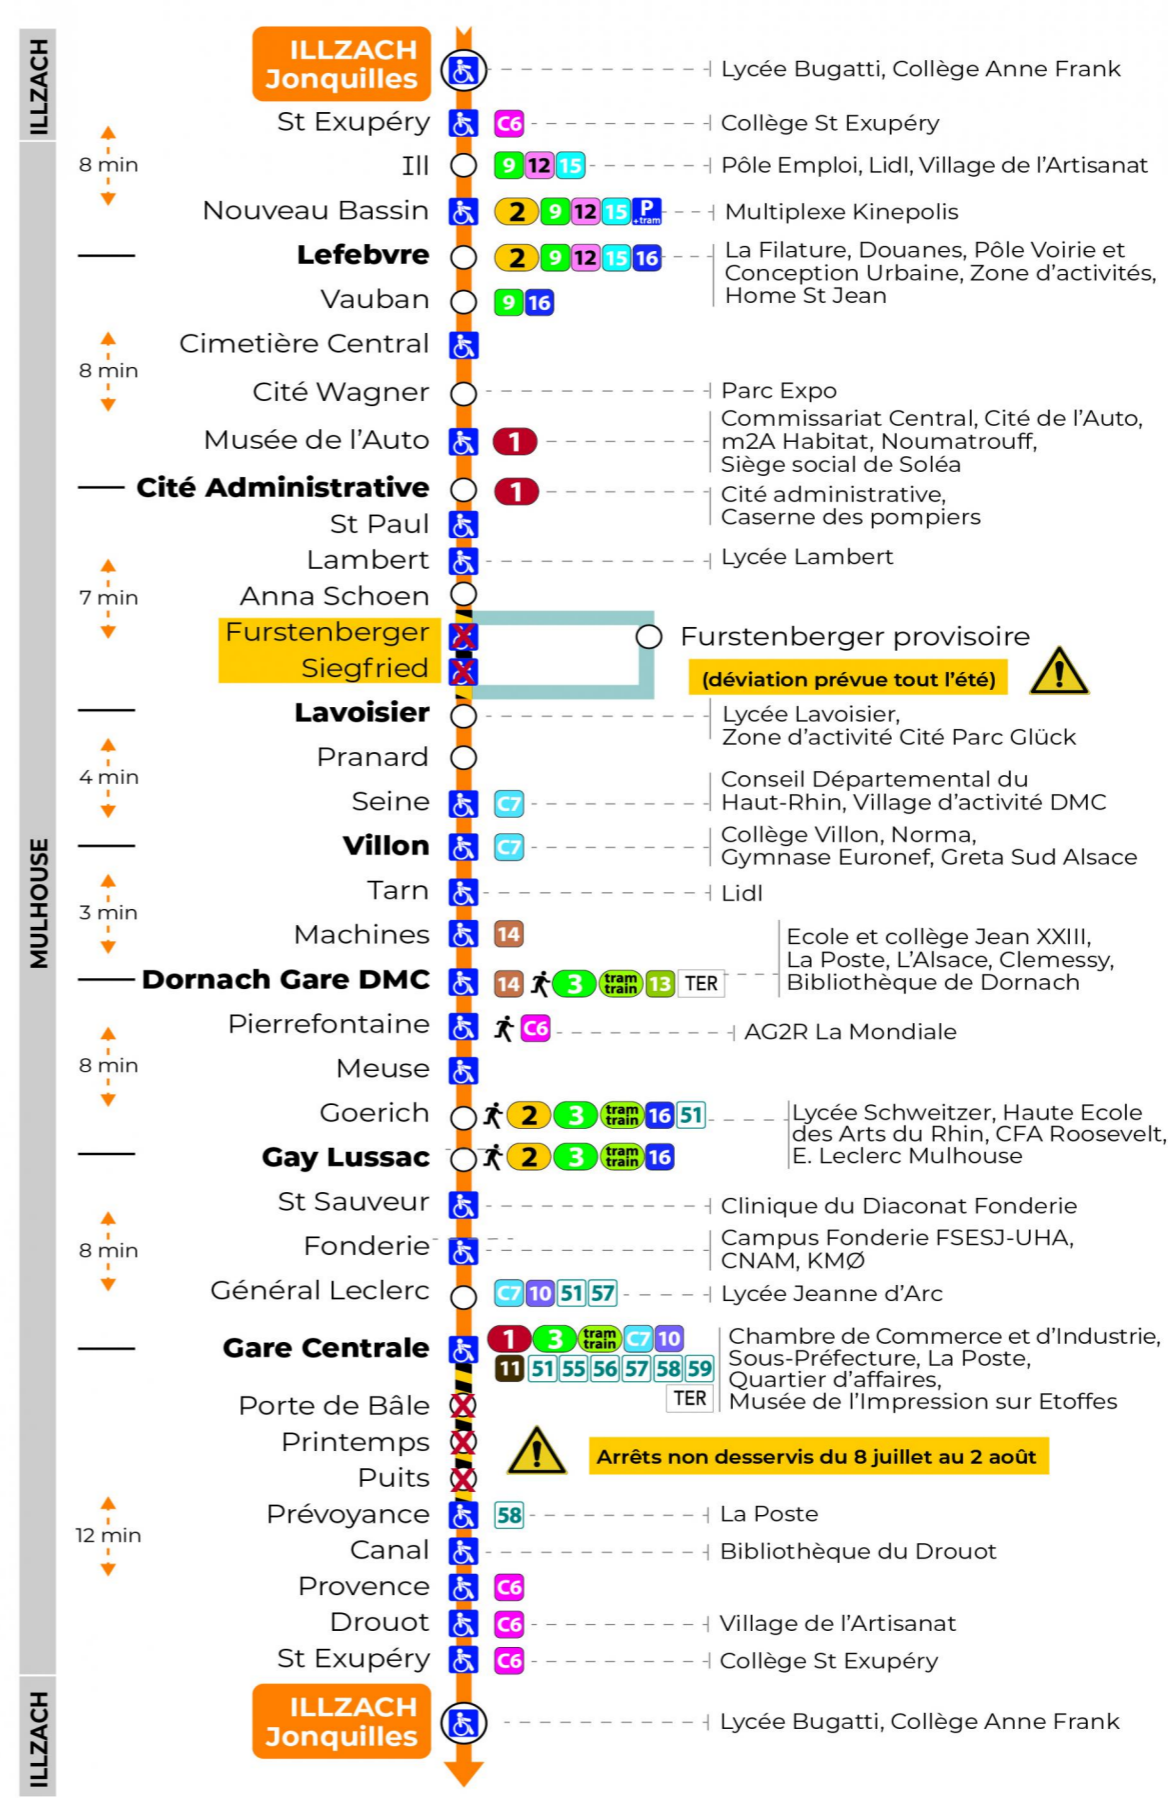

# arrêt ST PAUL direction JONQUILLES sens a

### Samedi

Samstag  
Saturday

5h	6h	7h	8h	9h	10h	11h	12h	13h	14h	15h	16h	17h	18h	19h	20h	21h	22h
41	11	01	01	13	13	13	13	13	13	13	13	13	01	29	04	00	01
	32	17	15	28	28	28	28	28	28	28	28	28	16		30		
	46	31	29	43	43	43	43	43	43	43	43	44	31				
		46	44	58	58	58	58	58	58	58	58		46				
			59										59				

### Dimanche et jours fériés

Sonntag und Feiertage  
Sunday and bank holidays

7h	8h	9h	10h	11h	12h	13h	14h	15h	16h	17h	18h	19h	20h	21h	22h
35	35	35	35	35	35	05	05	05	05	05	05	05	08		04
						35	35	35	35	35	35	35	54		

**Le plus proche**  
**TABAC FRANKLIN**  
29, rue Franklin  
Mulhouse

**Votre bus en direct**

Flashez ce QR-Code pour connaître le prochain passage en temps réel

SAE:495

Arrêt accessible arrêt non desservi  
 Correspondance bus / tram à proximité