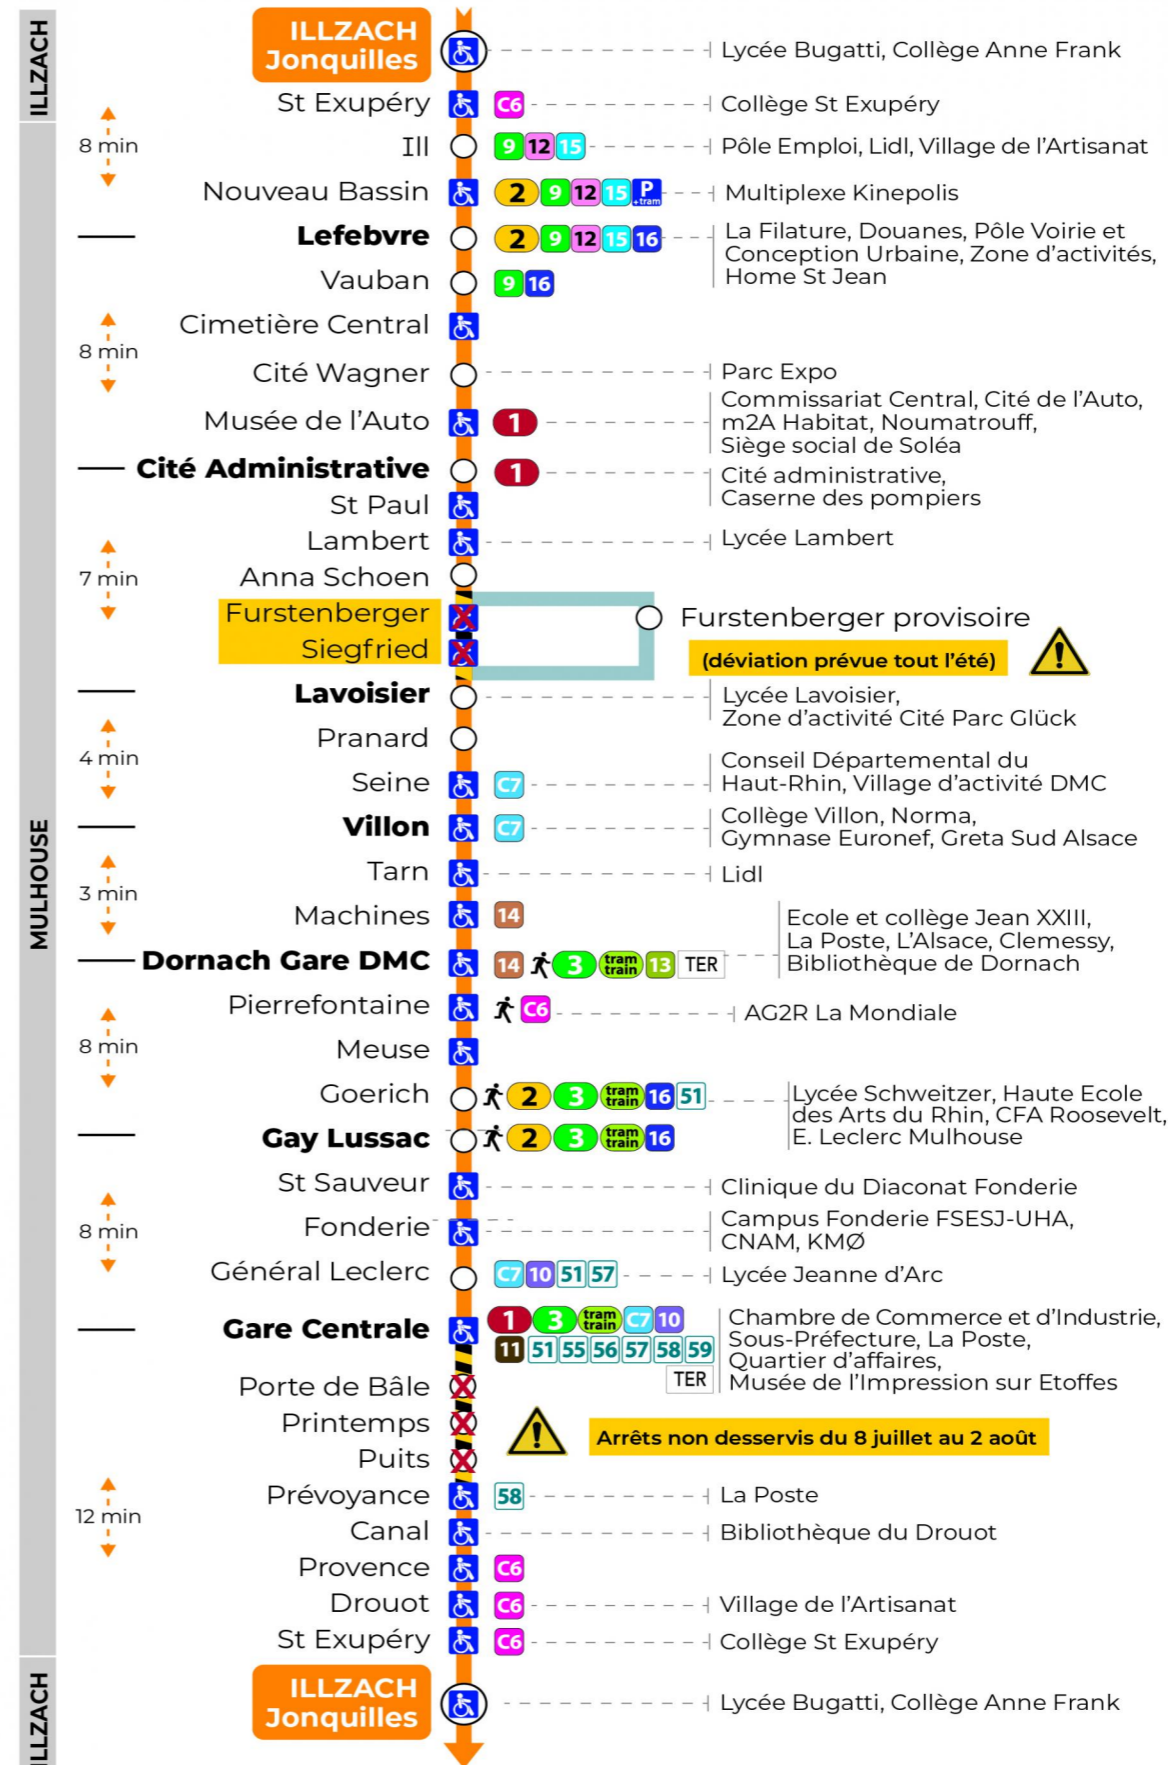

arrêt MUSEE DE L'AUTO direction JONQUILLES sens a

Valables du 29 juin au 1er septembre 2024 inclus

Gültig vom 29. Juni bis zum 1. September 2024
Valid from June 29, to September 1, 2024

Lundi à vendredi

Montag bis Freitag
Monday to Friday

5h	6h	7h	8h	9h	10h	11h	12h	13h	14h	15h	16h	17h	18h	19h	20h	21h	22h
39	09	15	13	11	11	11	11	11	11	11	11	11	14	27	02		00
	30	29	27	26	26	26	26	26	26	26	26	26	29		28		
	44	44	42	41	41	41	41	41	41	41	41	42	44		58		
	59	59	57	56	56	56	56	56	56	56	56	59	57				

Dimanche et jours fériés

Sonntag und Feiertage
Sunday and bank holidays

7h	8h	9h	10h	11h	12h	13h	14h	15h	16h	17h	18h	19h	20h	21h	22h
33	33	33	33	33	33	03	03	03	03	03	03	03	06		02
						33	33	33	33	33	33	33	52		

Le plus proche
TABAC FRANKLIN
29, rue Franklin
Mulhouse

Votre bus en direct

Flashez ce QR-Code pour connaître le prochain passage en temps réel

SAE:2070

Arrêt accessible arrêt non desservi
 Correspondance bus / tram à proximité