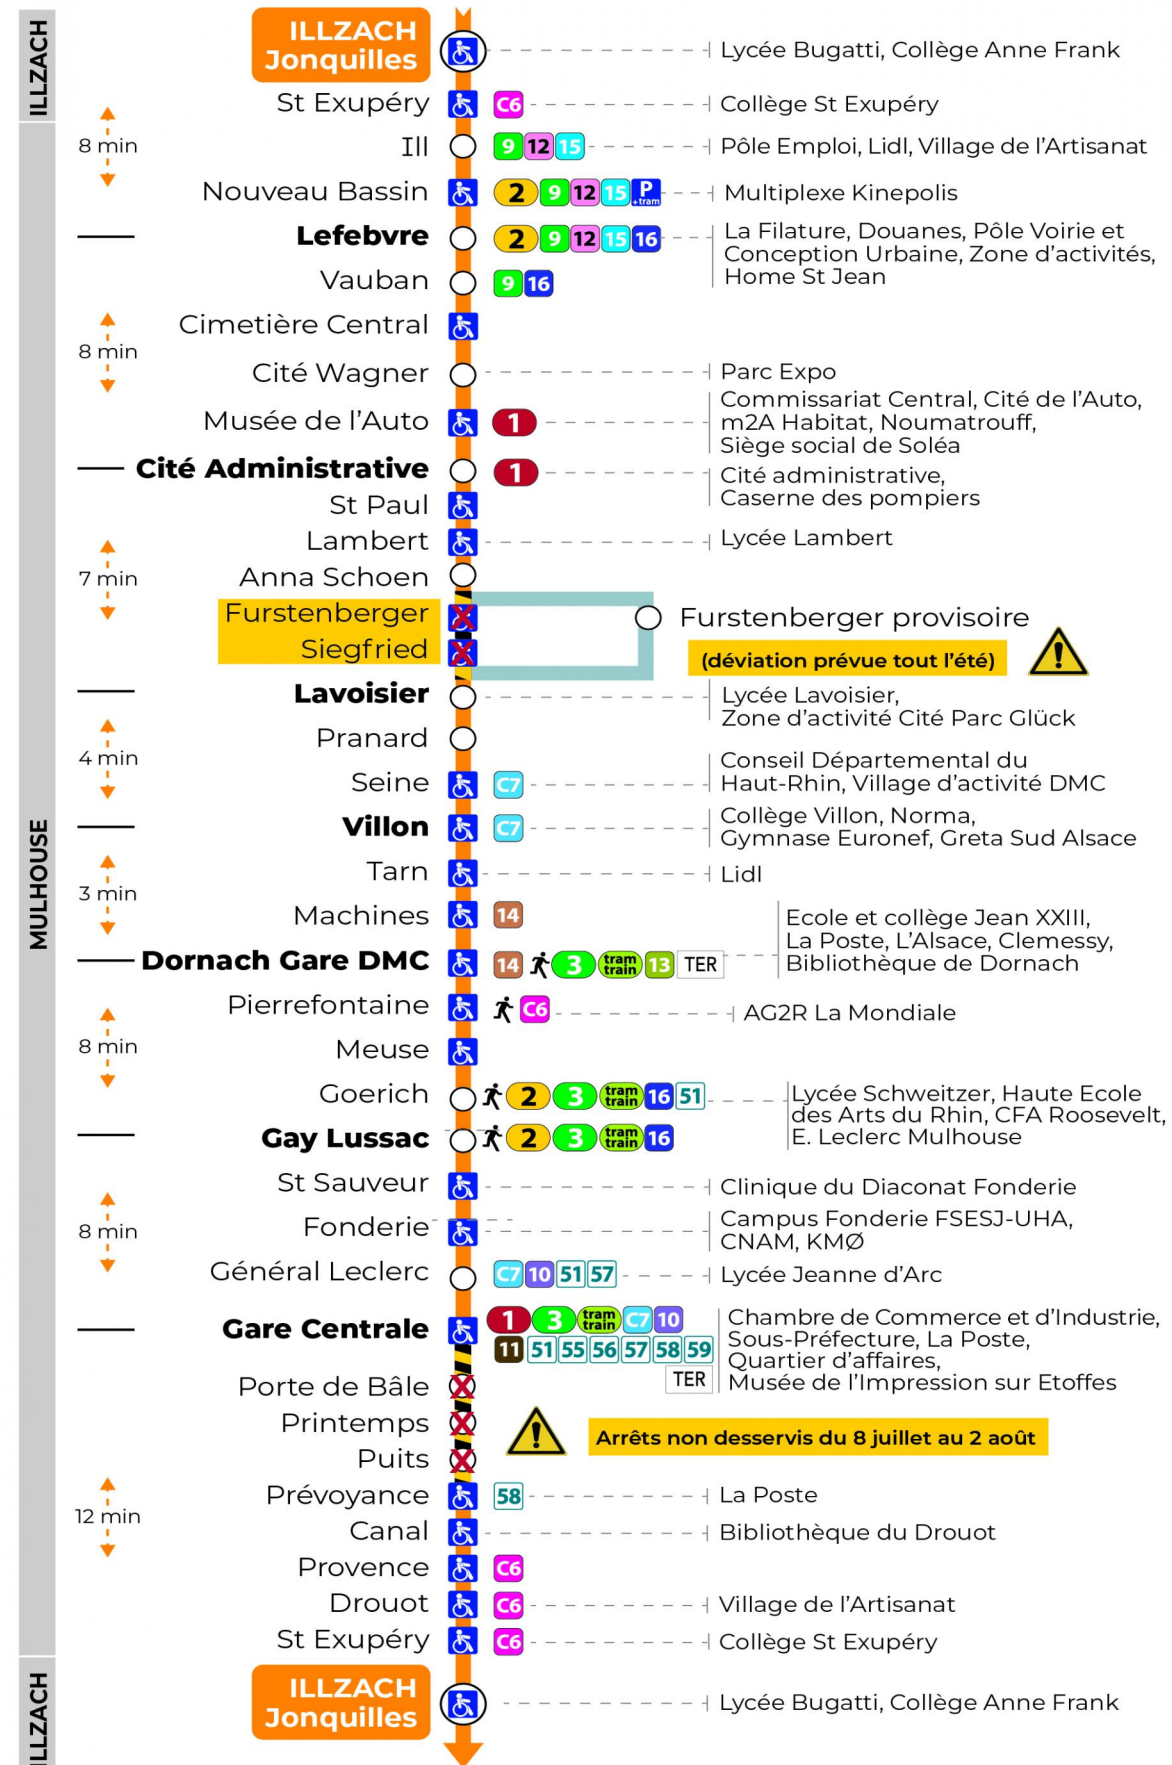

Valables du 29 juin au 1er septembre 2024 inclus

Gültig vom 29. Juni bis zum 1. September 2024
Valid from June 29, to September 1, 2024

Lundi à vendredi

Montag bis Freitag
Monday to Friday

5h	6h	7h	8h	9h	10h	11h	12h	13h	14h	15h	16h	17h	18h	19h	20h	21h
36	05	10	07	05	05	05	05	05	05	05	05	05	08	22	25	57
	26	24	21	20	20	20	20	20	20	20	20	20	23	58	55	
	40	38	36	35	35	35	35	35	35	35	35	36	38			
	55	53	51	50	50	50	50	50	50	50	50	53	51			

Samedi

Samstag
Saturday

5h	6h	7h	8h	9h	10h	11h	12h	13h	14h	15h	16h	17h	18h	19h	20h	21h
36	05	10	07	05	05	05	05	05	05	05	05	05	08	22	25	57
	26	24	21	20	20	20	20	20	20	20	20	20	23	58	55	
	40	38	36	35	35	35	35	35	35	35	35	36	38			
	55	53	51	50	50	50	50	50	50	50	50	53	51			

Dimanche et jours fériés

Sonntag und Feiertage
Sunday and bank holidays

7h	8h	9h	10h	11h	12h	13h	14h	15h	16h	17h	18h	19h	20h	21h
30	30	30	30	30	30	00	00	00	00	00	00	00	03	59
						30	30	30	30	30	30	30	49	

Le plus proche
TABAC FRANKLIN
29, rue Franklin
Mulhouse

Votre bus en direct

Flashez ce QR-Code pour connaître le prochain passage en temps réel

SAE:676

Arrêt accessible arrêt non desservi
 Correspondance bus / tram à proximité