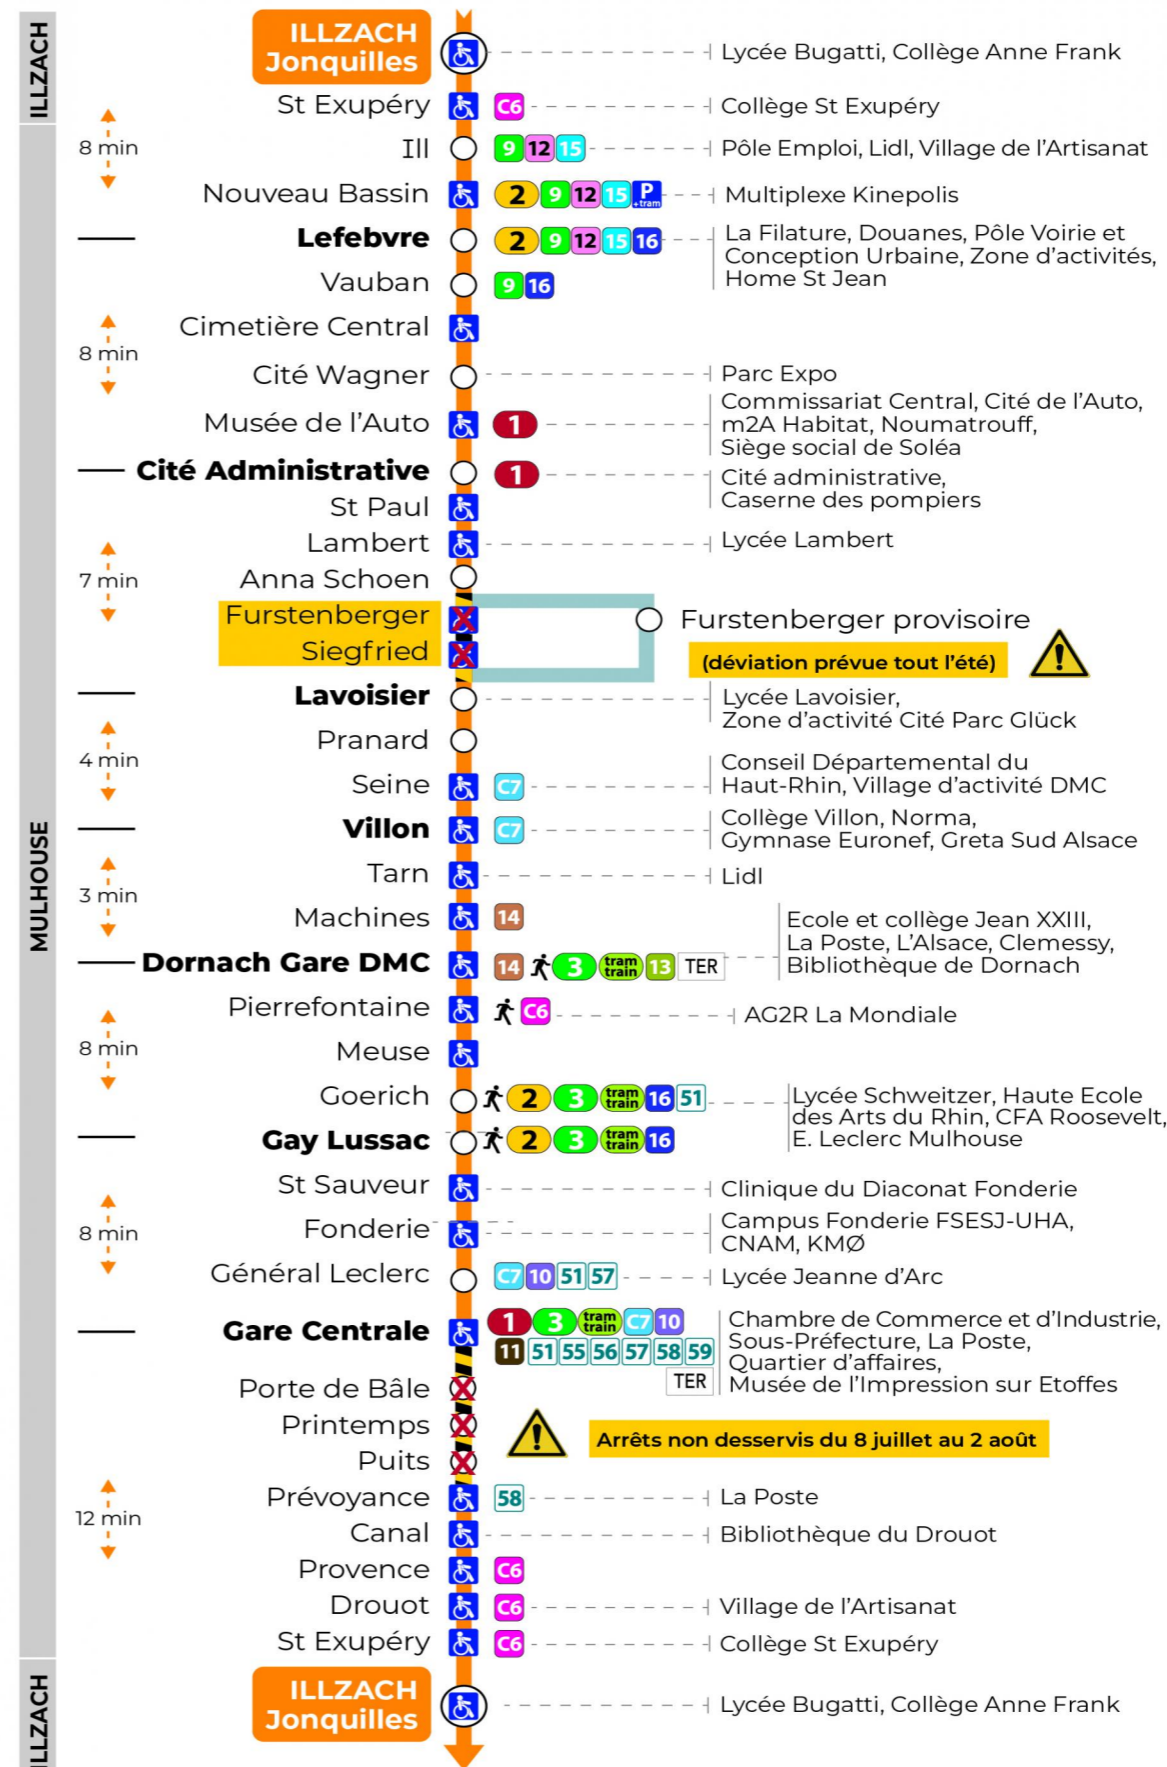

arrêt LEFEBVRE direction JONQUILLES sens a

Valables du 29 juin au 1er septembre 2024 inclus

Gültig vom 29. Juni bis zum 1. September 2024
Valid from June 29, to September 1, 2024

Lundi à vendredi

Montag bis Freitag
Monday to Friday

5h	6h	7h	8h	9h	10h	11h	12h	13h	14h	15h	16h	17h	18h	19h	20h	21h
35	04	09	06	04	04	04	04	04	04	04	04	04	07	21	24	56
	25	23	20	19	19	19	19	19	19	19	19	19	22	57	54	
	39	37	35	34	34	34	34	34	34	34	34	35	37			
	54	52	50	49	49	49	49	49	49	49	49	52	50			

Dimanche et jours fériés

Sonntag und Feiertage
Sunday and bank holidays

7h	8h	9h	10h	11h	12h	13h	14h	15h	16h	17h	18h	19h	20h	21h
29	29	29	29	29	29	29	29	29	29	29	29	29	02	58
					59	59	59	59	59	59	59	59	48	

Le plus proche
Point de vente Soléa
Agence Soléa Porte Jeune

Votre bus en direct
Flashez ce QR-Code pour connaître le prochain passage en temps réel

SAE:1785

Arrêt accessible arrêt non desservi
 Correspondance bus / tram à proximité