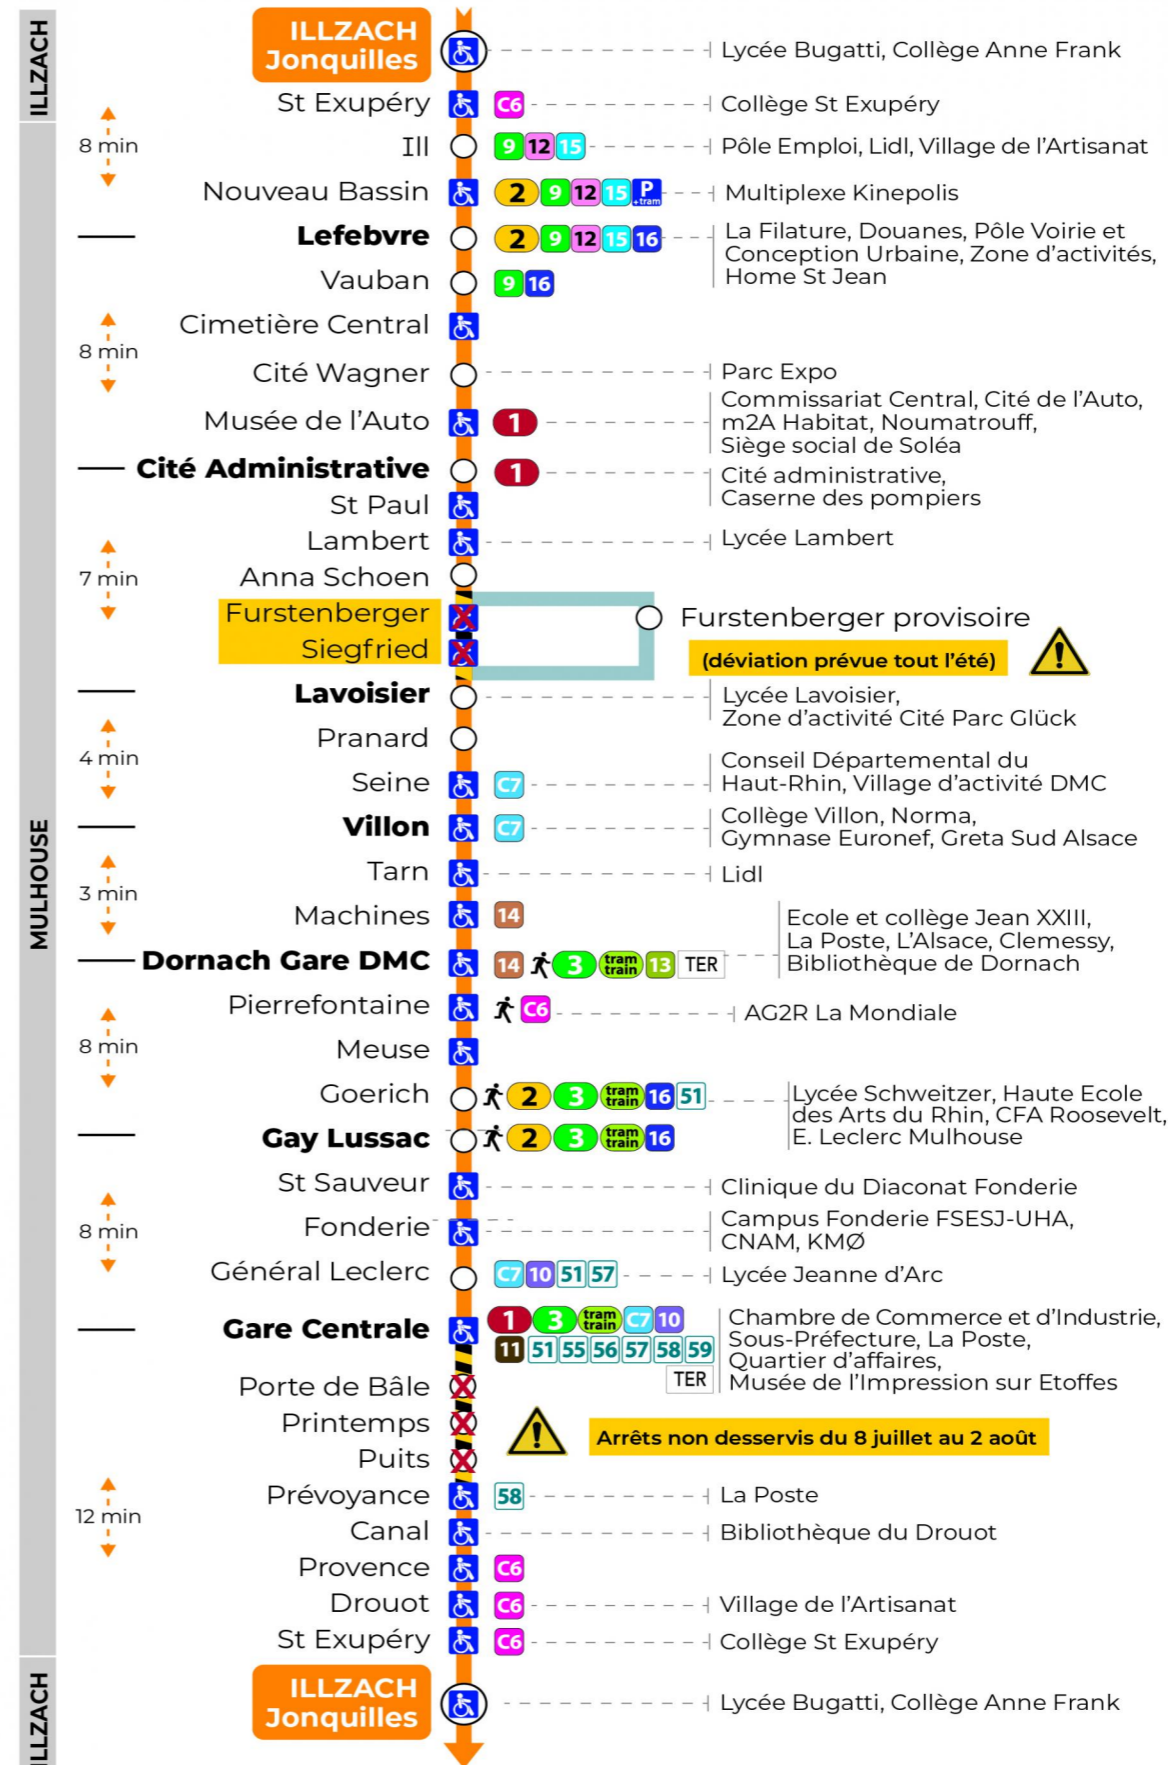

arrêt JONQUILLES

direction JONQUILLES sens a

Valables du 29 juin au 1er septembre 2024 inclus

Gültig vom 29. Juni bis zum 1. September 2024
Valid from June 29, to September 1, 2024

Lundi à vendredi

Montag bis Freitag
Monday to Friday

Samedi

Samstag
Saturday

| 5h | 6h | 7h | 8h | 9h | 10h | 11h | 12h | 13h | 14h | 15h | 16h | 17h | 18h | 19h | 20h | 21h |
|----|----|----|----|----|-----|-----|-----|-----|-----|-----|-----|-----|-----|-----|-----|-----|
| 29 | 19 | 03 | 00 | 13 | 13 | 13 | 13 | 13 | 13 | 13 | 13 | 12 | 01 | 15 | 18 | 50 |
| 58 | 33 | 17 | 14 | 28 | 28 | 28 | 28 | 28 | 28 | 28 | 27 | 28 | 16 | 51 | 48 | |
| | 48 | 31 | 29 | 43 | 43 | 43 | 43 | 43 | 43 | 43 | 42 | 45 | 31 | | | |
| | | 46 | 44 | 58 | 58 | 58 | 58 | 58 | 58 | 58 | 57 | | 44 | | | |

Dimanche et jours fériés

Sonntag und Feiertage
Sunday and bank holidays

| 7h | 8h | 9h | 10h | 11h | 12h | 13h | 14h | 15h | 16h | 17h | 18h | 19h | 20h | 21h |
|----|----|----|-----|-----|-----|-----|-----|-----|-----|-----|-----|-----|-----|-----|
| 24 | 24 | 23 | 23 | 23 | 23 | 23 | 23 | 23 | 23 | 23 | 23 | 23 | 42 | 53 |
| | | | | | 53 | 53 | 53 | 53 | 53 | 53 | 53 | 56 | | |

Le plus proche
TABAC PRESSE DROUOT
16 rue de Provence
Mulhouse

Votre bus en direct

Flashez ce QR-Code pour connaître le prochain passage en temps réel

SAE:514

Arrêt accessible arrêt non desservi
 Correspondance bus / tram à proximité