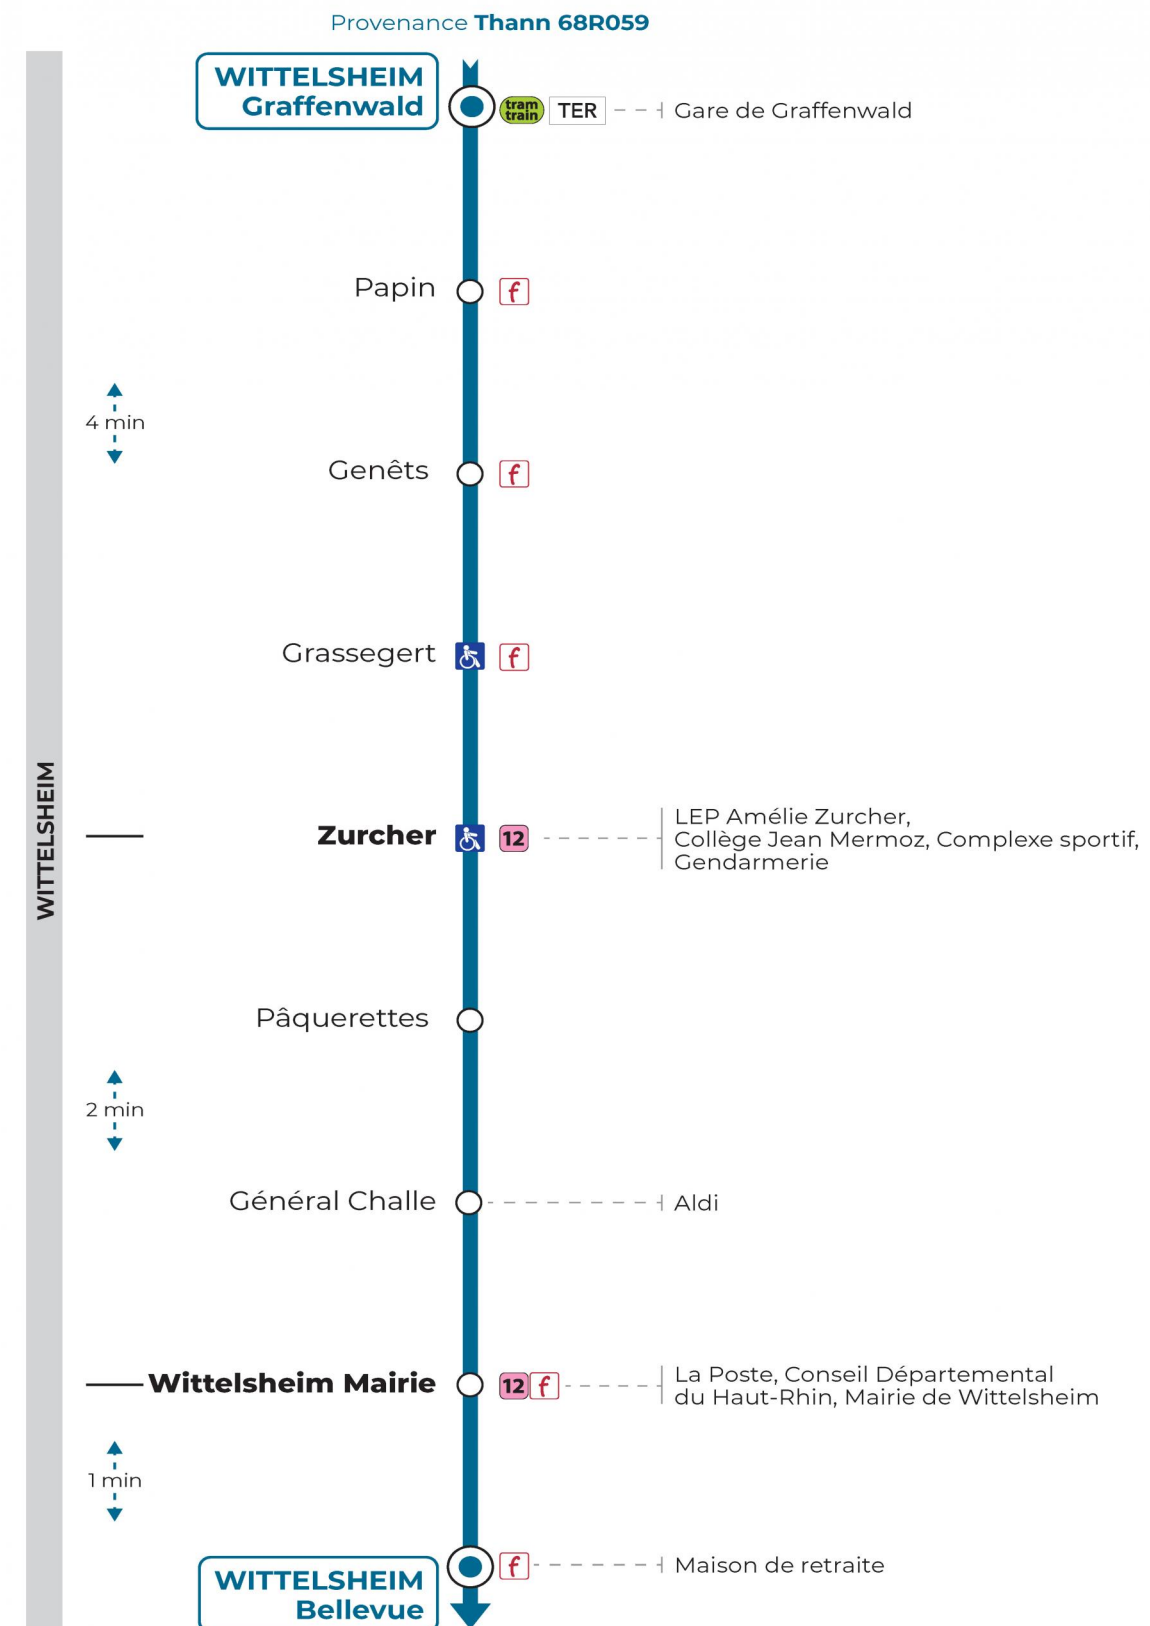

**53****arrêt GENERAL CHALLE**  
direction **BELLEVUE****Valables du 4 septembre 2023 au 1er septembre 2024 inclus**Gültig vom 4. September 2023 bis zum 1. September 2024  
Valid from September 4, 2023 to September 1, 2024**Lundi à vendredi**Montag bis Freitag  
Monday to Friday

7h	8h	9h	10h	11h	12h	13h	14h	15h	16h	17h	18h	19h
28	05 09 28	00		29	28	28		57	29 58	49 57	33	28 59

**Samedi**Samstag  
Saturday

7h	8h	9h	10h	11h	12h	13h	14h	15h	16h	17h	18h	19h
28	05 09 28	00		29	28	28		57	29 58	49 57	33	28 59

**Le plus proche**  
**TABAC & CO**  
123 rue de Reiningue  
Wittelsheim

**Votre bus en direct**

Flashez ce QR-Code pour connaître le prochain passage en temps réel

SAE:2189

(DCM - Mai 24)