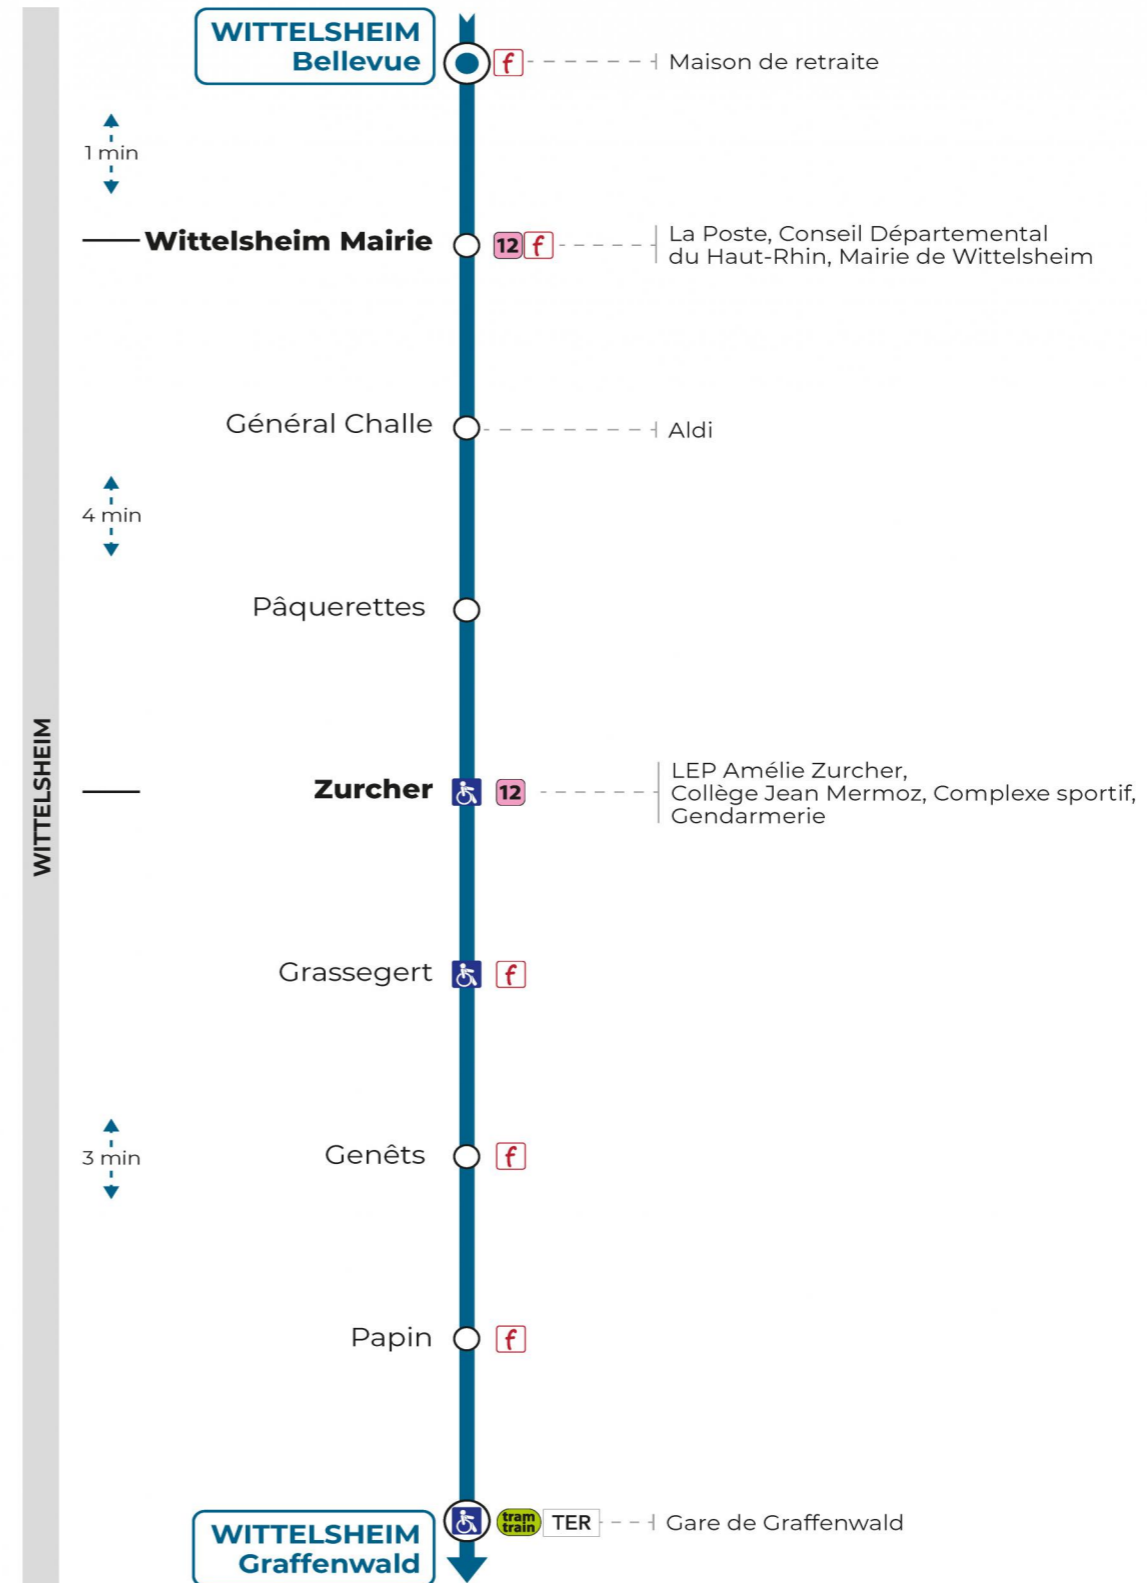

Valables du 4 septembre 2023 au 1er septembre 2024 inclus

Gültig vom 4. September 2023 bis zum 1. September 2024
Valid from September 4, 2023 to September 1, 2024

Lundi à vendredi

Montag bis Freitag
Monday to Friday

6h	7h	8h	9h	10h	11h	12h	13h	14h	15h	16h	17h	18h
46	07 21	07 31 39			57	09 46	07		36 56	09 37 57	37	00 09 46

Samedi

Samstag
Saturday

6h	7h	8h	9h	10h	11h	12h	13h	14h	15h	16h	17h	18h
46	21	07 31 39			57	09 46	07		36 56	09 37 57	37	00 09 46

Vers Thann 68R059

Arrêt accessible

Le plus proche
 **Point de vente Soléa**
TABAC & CO
 123 rue de Reiningue
 Wittelsheim

Votre bus en direct
 Flashez ce QR-Code pour connaître le prochain passage en temps réel

arrêt GENETS

Valables du 4 septembre 2023 au 1er septembre 2024 inclus

Gültig vom 4. September 2023 bis zum 1. September 2024
Valid from September 4, 2023 to September 1, 2024

Depuis l'arrêt «GENETS», vous pouvez rejoindre les arrêts :
GRAFFENWALD