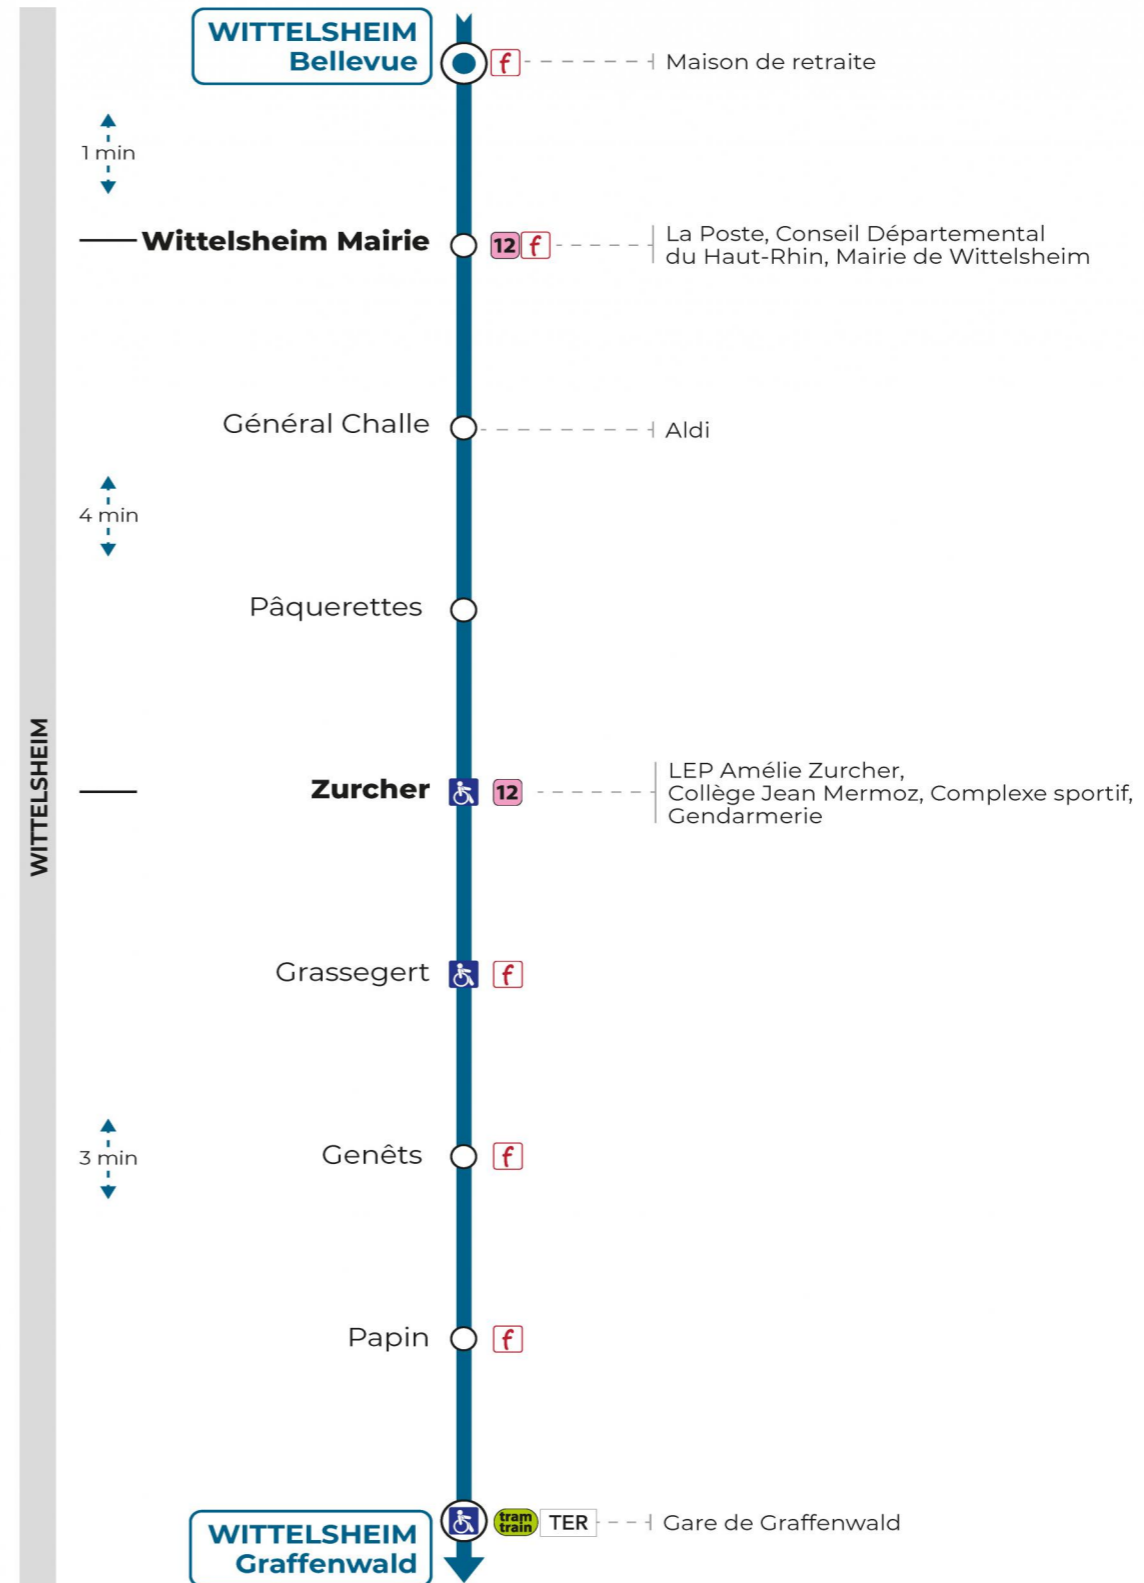

**Valables du 4 septembre 2023 au 1er septembre 2024 inclus**

Gültig vom 4. September 2023 bis zum 1. September 2024  
Valid from September 4, 2023 to September 1, 2024

**Lundi à vendredi**

Montag bis Freitag  
Monday to Friday

6h	7h	8h	9h	10h	11h	12h	13h	14h	15h	16h	17h	18h
43	03 18	03 28 36			55	05 43	03		33 53	06 33 53	33 58	06 43

**Samedi**

Samstag  
Saturday

6h	7h	8h	9h	10h	11h	12h	13h	14h	15h	16h	17h	18h
43	18	03 28 36			55	05 43	03		33 53	06 33 53	33 58	06 43

Vers Thann 68R059

Arrêt accessible

**Le plus proche**  
**Point de vente Soléa**  
**TABAC & CO**  
 123 rue de Reiningue  
 Wittelsheim

**Votre bus en direct**  
 Flashez ce QR-Code pour connaître le prochain passage en temps réel