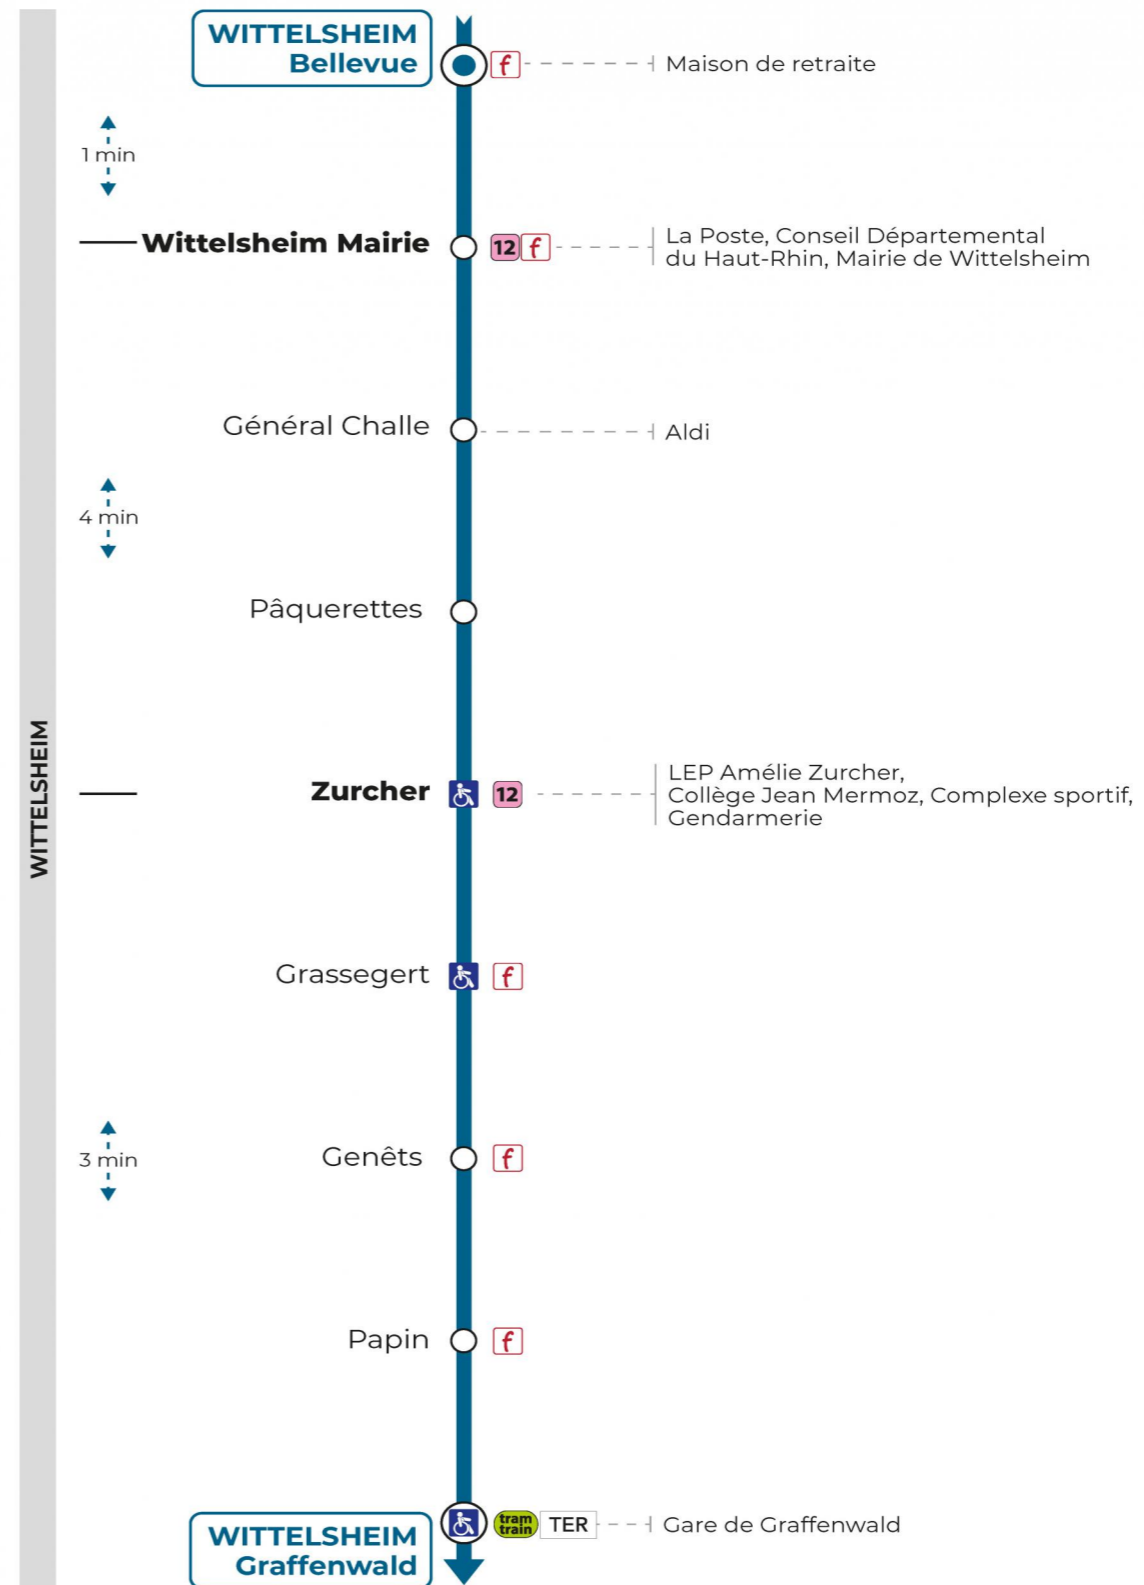

Valables du 4 septembre 2023 au 1er septembre 2024 inclus

Gültig vom 4. September 2023 bis zum 1. September 2024
Valid from September 4, 2023 to September 1, 2024

Lundi à vendredi

Montag bis Freitag
Monday to Friday

6h	7h	8h	9h	10h	11h	12h	13h	14h	15h	16h	17h	18h
39	14	24			49	38			27	02	27	02
57	57	32			59	57			48	27	52	39

Samedi

Samstag
Saturday

6h	7h	8h	9h	10h	11h	12h	13h	14h	15h	16h	17h	18h
39	14	24			49	38			27	02	27	02
	57	32			59	57			48	27	52	39

Vers Thann 68R059

Arrêt accessible

Le plus proche
TABAC DU CENTRE
12 rue de Mulhouse
Wittelsheim

Votre bus en direct

Flashez ce QR-Code pour connaître le prochain passage en temps réel

arrêt WITTELSHEIM MAIRIE

Valables du 4 septembre 2023 au 1er septembre 2024 inclus

Gültig vom 4. September 2023 bis zum 1. September 2024
Valid from September 4, 2023 to September 1, 2024

Depuis l'arrêt «WITTELSHEIM MAIRIE», vous pouvez rejoindre les arrêts :
GRAFFENWALD