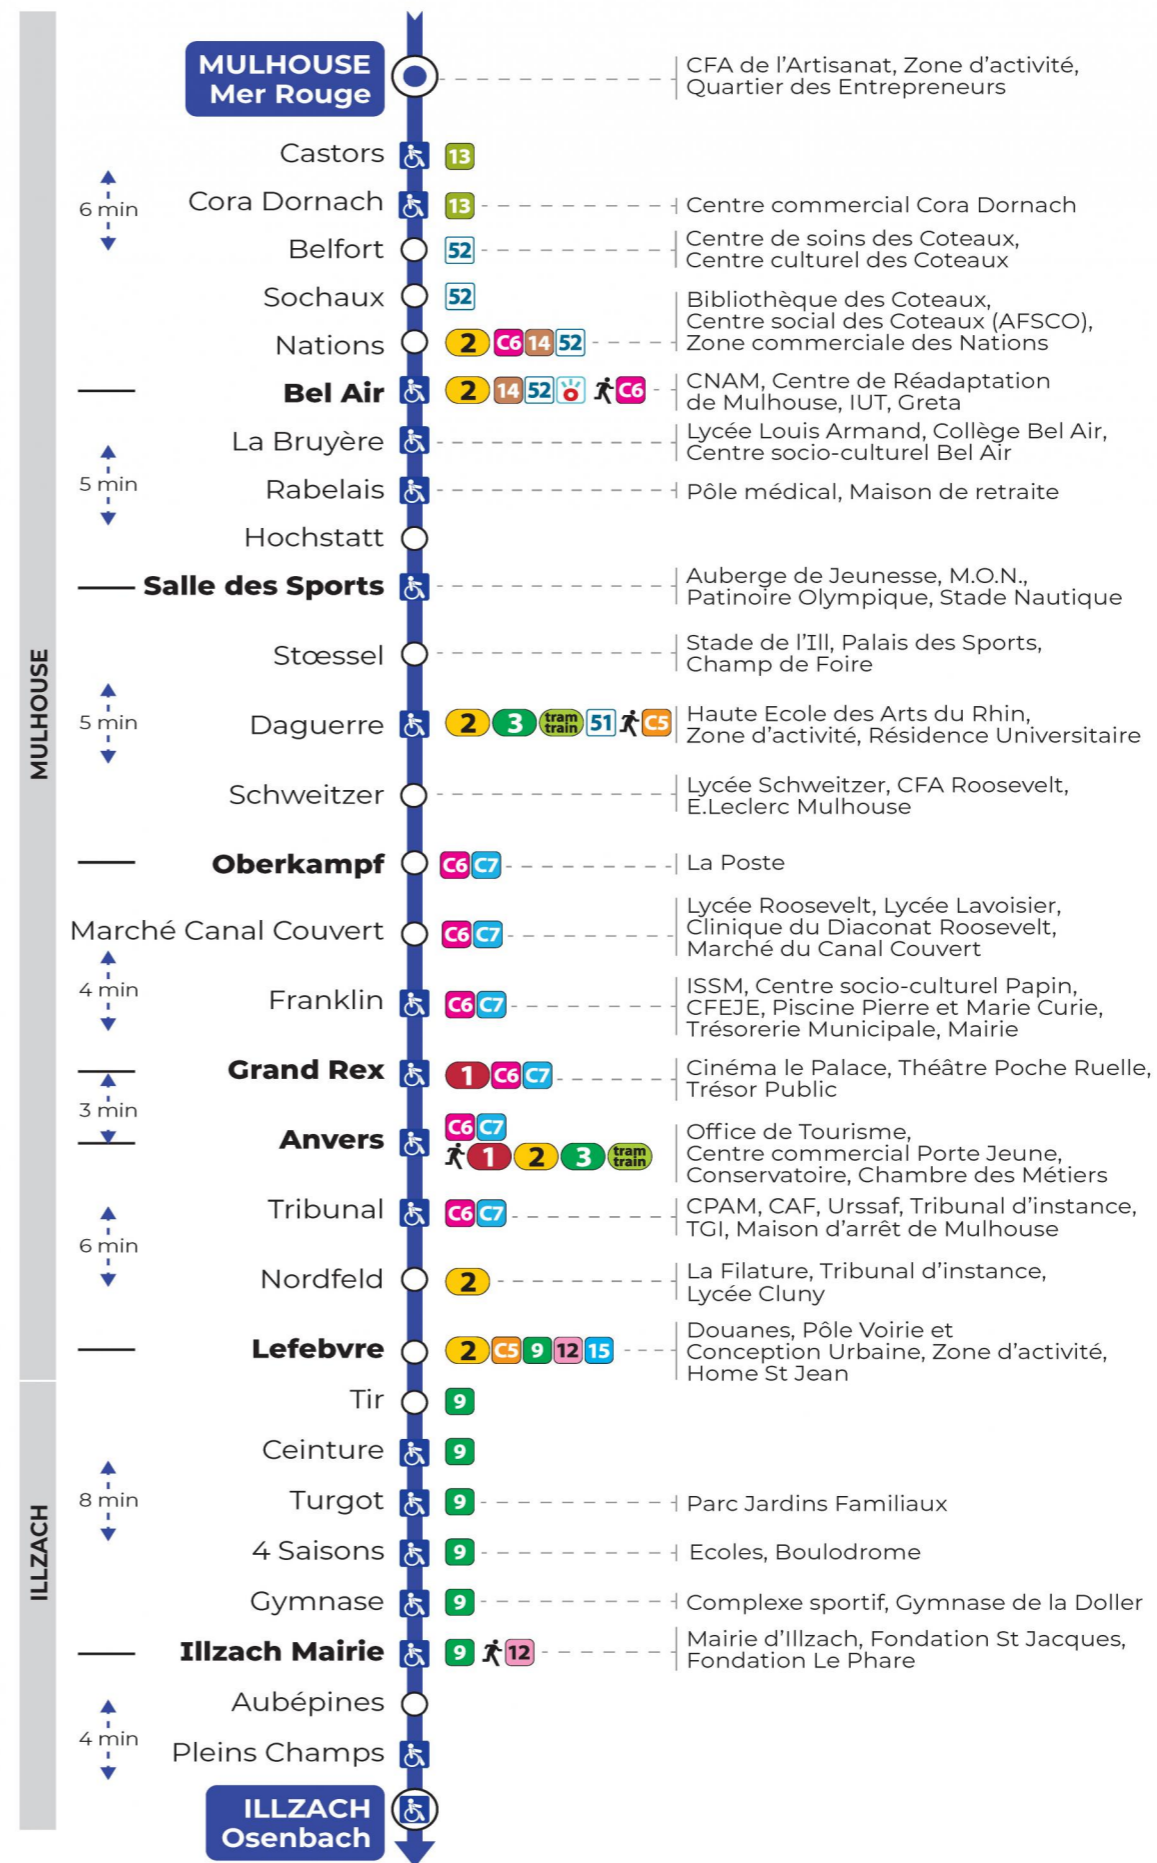

s : Terminus ANVERS

Lundi à vendredi en vacances scolaires

Montag bis Freitag während der Schulferien
Monday to Friday during school holidays

5h	6h	7h	8h	9h	10h	11h	12h	13h	14h	15h	16h	17h	18h	19h	20h
46	15	18	19	16	15	15	15	15	15	16	16	16	15	16	52 ^s
	50	49	48	46	45	45	45	45	46	46	46	45	45	50	

s : Terminus ANVERS

Vacances scolaires

Schulferien / school holidays

du 21 Oct 2023 au 02 Nov 2023
du 23 Déc 2023 au 04 Jan 2024
du 10 Fév 2024 au 22 Fév 2024
du 07 Avr 2024 au 19 Avr 2024
du 29 Mai 2024 au 31 Mai 2024

Samedi

Samstag
Saturday

5h	6h	7h	8h	9h	10h	11h	12h	13h	14h	15h	16h	17h	18h	19h	20h
46	15	04	03	02	01	00	00	00	00	00	00	00	00	01	52 ^s
	41	33	33	31	30	30	30	30	30	30	30	30	30	34	

s : Terminus ANVERS

Le plus proche
TABAC BURG
25 Bd des Nations
Mulhouse

Votre bus en direct

Flashez ce QR-Code pour connaître le prochain passage en temps réel

SAE:62

Arrêt accessible (DCM - SEPT 2023)
 Correspondance bus / tram à proximité