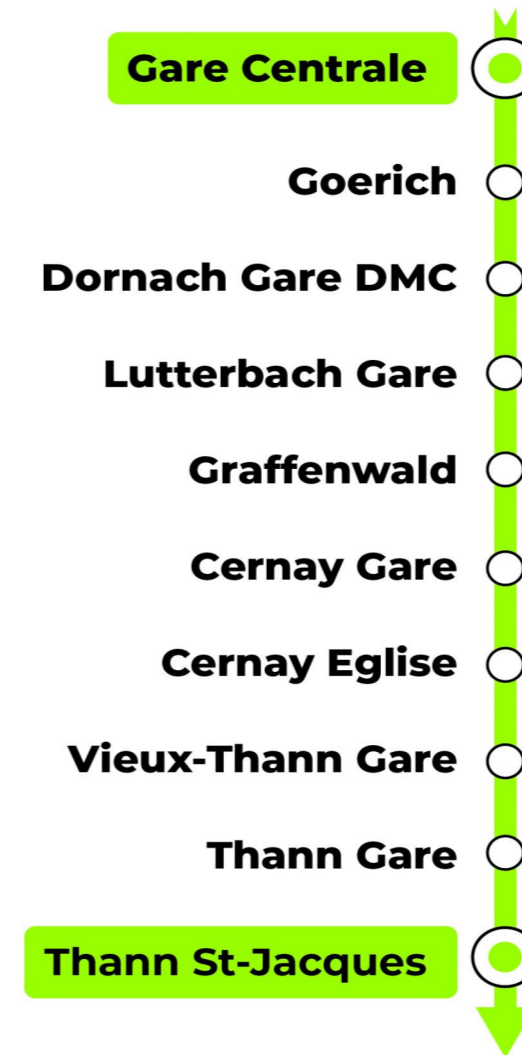

Valables du 5 août au 23 août 2024 inclus

Gültig vom 5. August bis zum 23. August 2024
Valid from August 5, to August 23, 2024

Lundi à vendredi

Montag bis Freitag
Monday to Friday

22h	23h
01	09^s

s : Terminus THANN GARE

Samedi

Samstag
Saturday

22h	23h
01	09^s

s : Terminus THANN GARE

(DCM - ETE 2024)

Le plus proche
TABAC DE LA TUILERIE
1 rue Josué Hofer
Mulhouse

Votre bus en direct

Flashez ce QR-Code pour connaître le prochain passage en temps réel