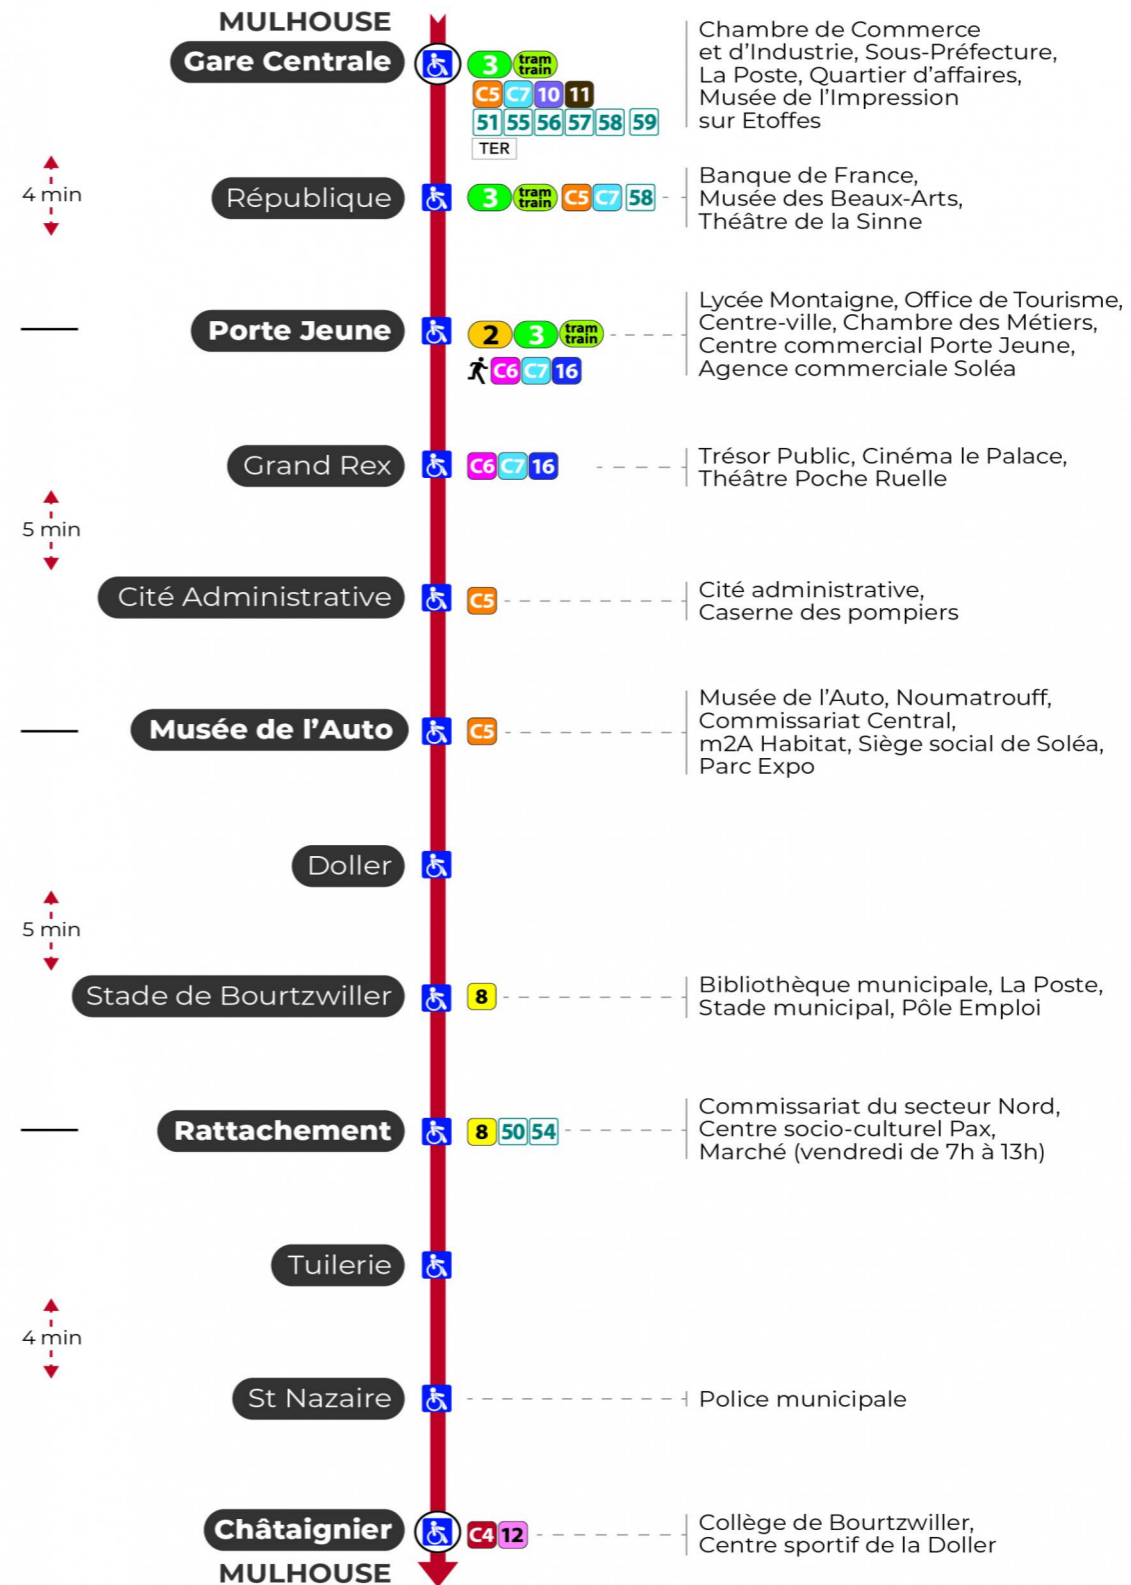

1 arrêt ST NAZAIRE direction CHATAIGNIER

Valables du 29 juin au 1er septembre 2024 inclus

Gültig vom 29. Juni bis zum 1. September 2024
Valid from June 29, to September 1, 2024

Lundi à vendredi

Montag bis Freitag
Monday to Friday

5h	6h	7h	8h	9h	10h	11h	12h	13h	14h	15h	16h	17h	18h	19h	20h	21h	22h	23h
17	05	04	02	02	02	02	02	02	02	02	02	02	02	02	08	12	22	32
38	15	10	10	10	10	10	10	10	10	10	10	10	10	10	23	47	57	
54	31	17	17	17	17	17	17	17	17	17	17	17	17	17	37			
	44	25	25	25	25	25	25	25	25	25	25	25	25	25	55			
	56	32	32	32	32	32	32	32	32	32	32	32	32	32				
		40	40	40	40	40	40	40	40	40	40	40	40	40				
		47	47	47	47	47	47	47	47	47	47	47	47	47	48			
		55	55	55	55	55	55	55	55	55	55	55	55	58				

Dimanche et jours fériés

Sonntag und Feiertage
Sunday and bank holidays

7h	8h	9h	10h	11h	12h	13h	14h	15h	16h	17h	18h	19h	20h	21h	22h	23h
28	08	08	08	08	08	08	08	08	09	09	09	09	09	12	22	32
48	28	28	28	28	28	28	28	29	29	29	29	29	28	47	57	
	48	48	48	48	48	48	48	49	49	49	49	49	48			

Le plus proche
Point de vente Soléa
TABAC LA TABATIERE
 48, rue de Kingersheim
 Mulhouse

Votre bus en direct
 Flashez ce QR-Code pour connaître le prochain passage en temps réel

SAE:3095

Arrêt accessible
 Correspondance bus à proximité