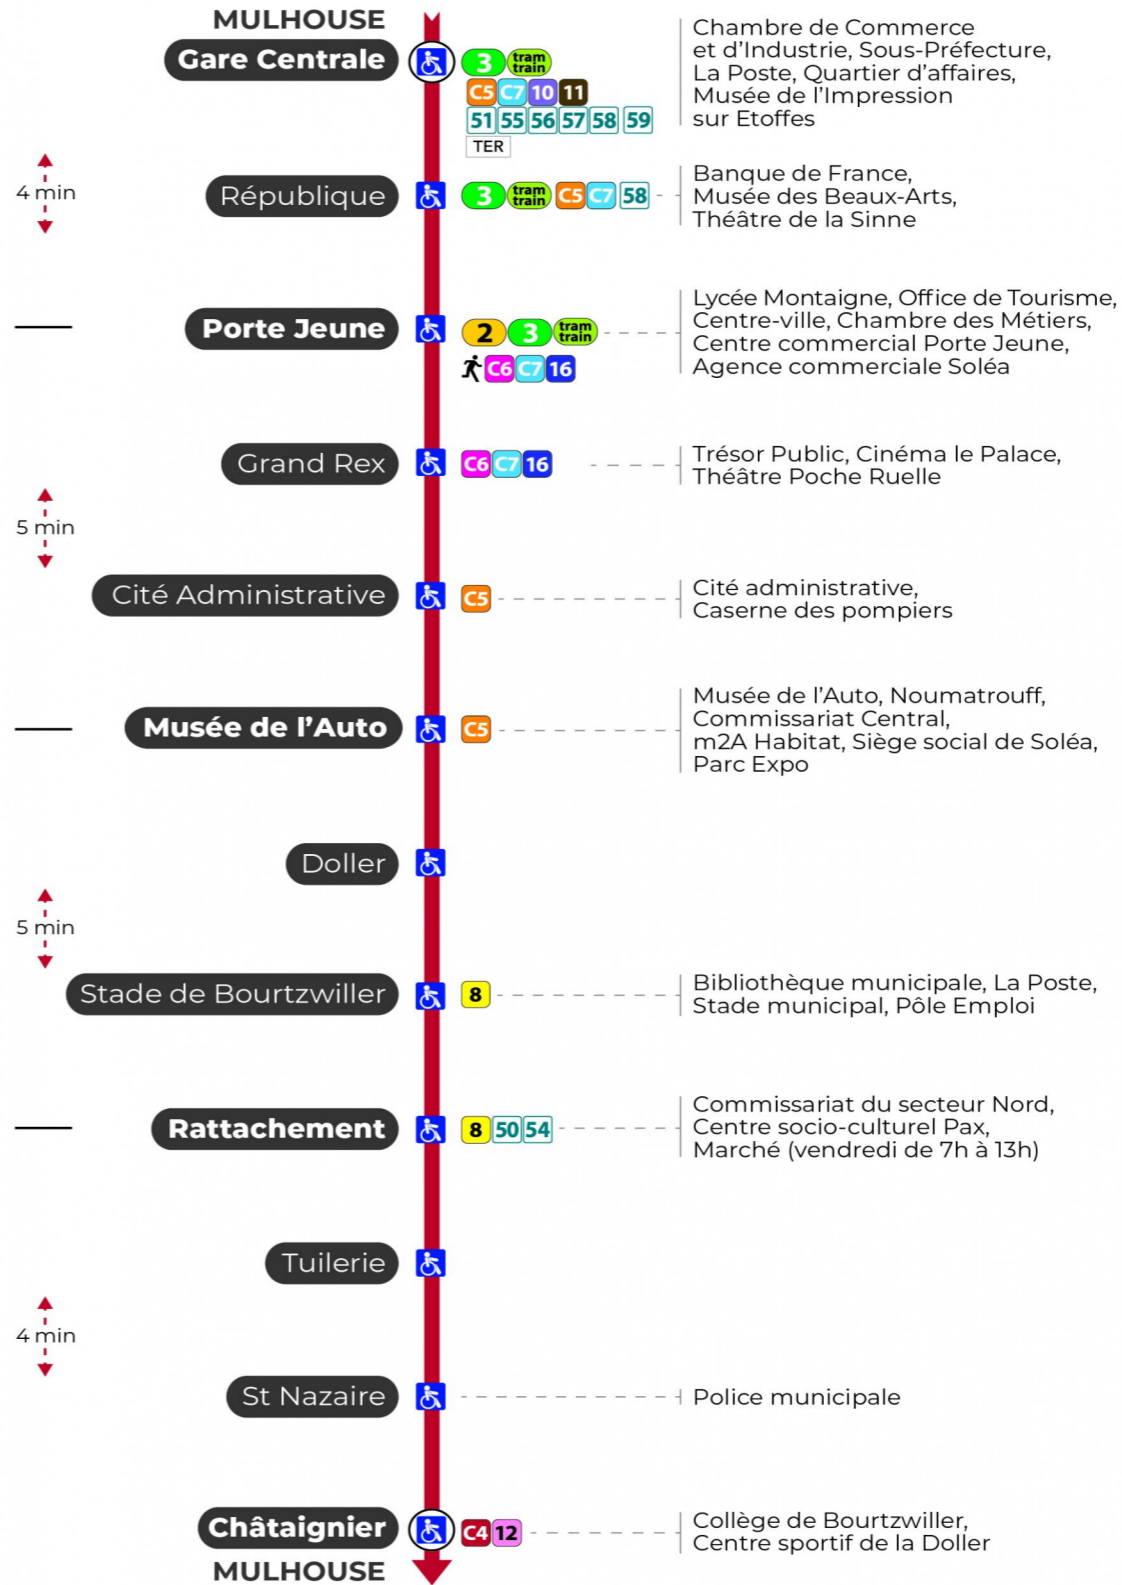

1 arrêt RATTACHEMENT direction CHATAIGNIER

Valables du 29 juin au 1er septembre 2024 inclus

Gültig vom 29. Juni bis zum 1. September 2024
Valid from June 29, to September 1, 2024

Lundi à vendredi

Montag bis Freitag
Monday to Friday

5h	6h	7h	8h	9h	10h	11h	12h	13h	14h	15h	16h	17h	18h	19h	20h	21h	22h	23h
14	02	01	07	07	07	07	07	07	07	07	07	07	07	07	05	09	19	29
35	12	07	14	14	14	14	14	14	14	14	14	14	14	14	20	44	54	
51	28	14	22	22	22	22	22	22	22	22	22	22	22	22	34			
	41	22	29	29	29	29	29	29	29	29	29	29	29	29	52			
	53	29	37	37	37	37	37	37	37	37	37	37	37	37				
		37	44	44	44	44	44	44	44	44	44	44	44	44	45			
		44	52	52	52	52	52	52	52	52	52	52	52	52	55			
		52	59	59	59	59	59	59	59	59	59	59	59	59				
		59																

Samedi

Samstag
Saturday

5h	6h	7h	8h	9h	10h	11h	12h	13h	14h	15h	16h	17h	18h	19h	20h	21h	22h	23h	0h
14	02	01	07	07	07	07	07	07	07	07	07	07	07	07	05	09	19	29	04
35	12	07	14	14	14	14	14	14	14	14	14	14	14	14	20	44	54		46
51	28	14	22	22	22	22	22	22	22	22	22	22	22	22	34				
	41	22	29	29	29	29	29	29	29	29	29	29	29	29	52				
	53	29	37	37	37	37	37	37	37	37	37	37	37	37					
		37	44	44	44	44	44	44	44	44	44	44	44	44	45				
		44	52	52	52	52	52	52	52	52	52	52	52	52	55				
		52	59	59	59	59	59	59	59	59	59	59	59	59					
		59																	

Arrêt accessible
 Correspondance bus à proximité

Le plus proche
BOULANGERIE FLURY
75 rue de Soultz
Mulhouse

Votre bus en direct
Flashez ce QR-Code pour connaître le prochain passage en temps réel