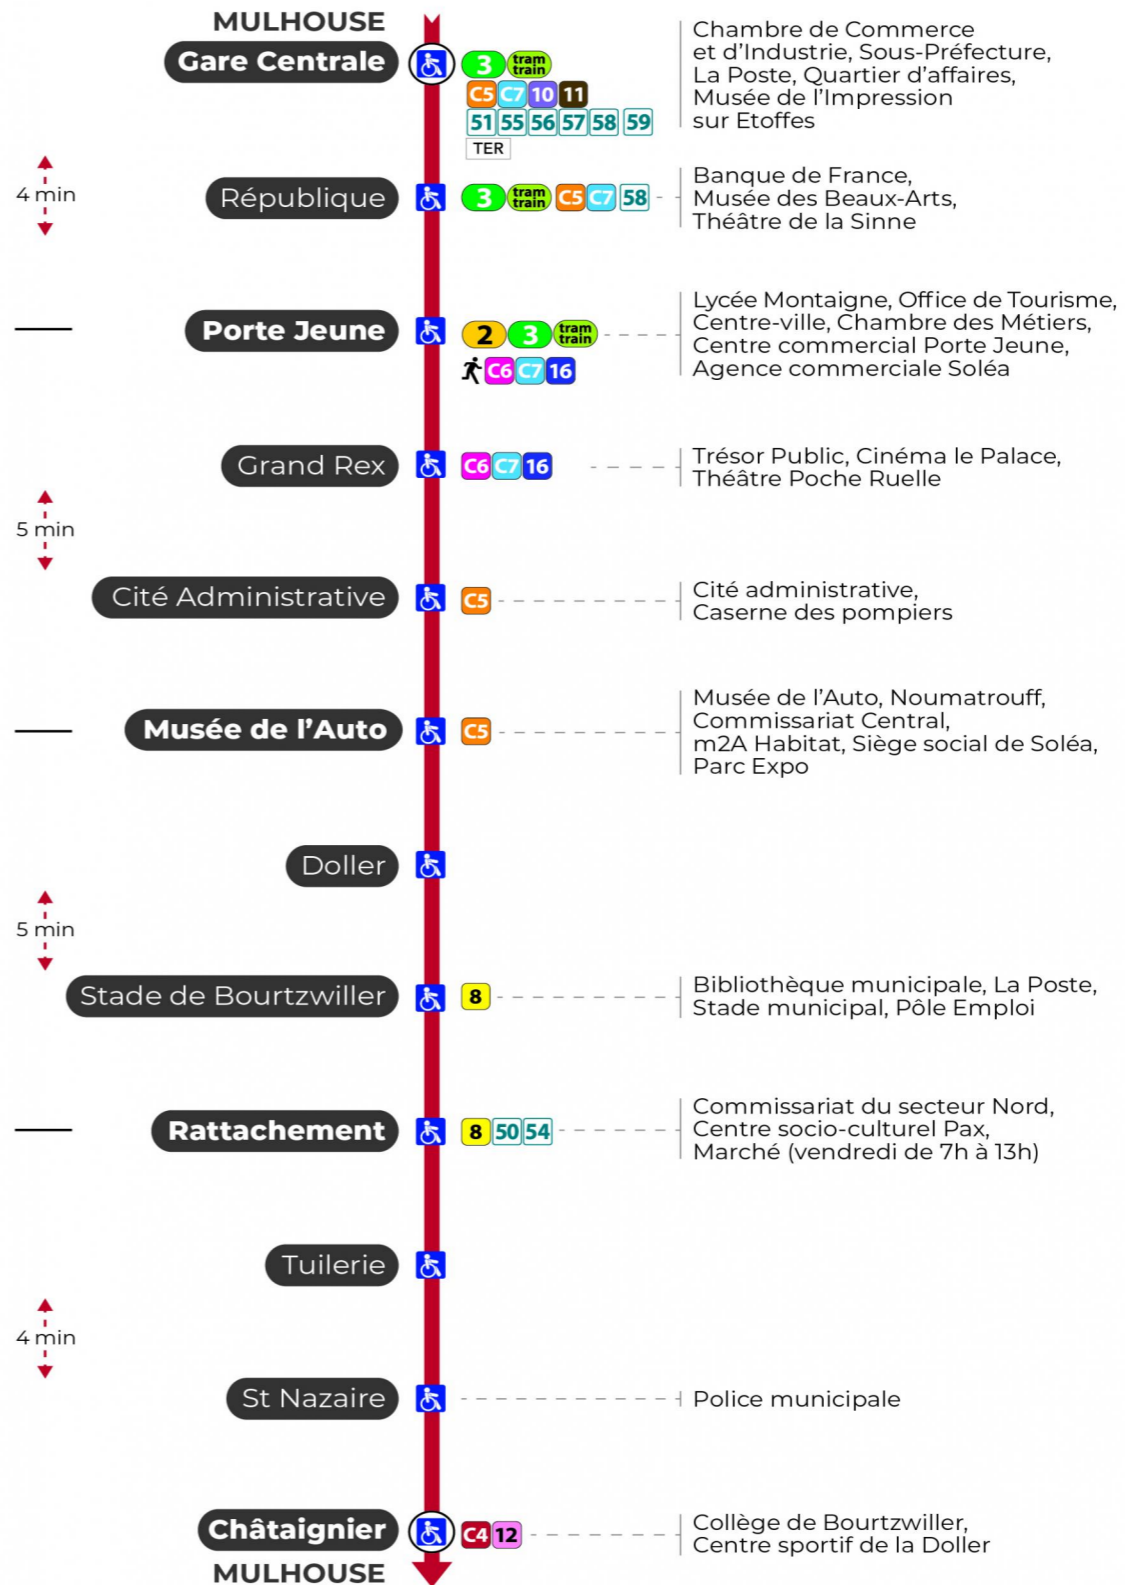

1

arrêt STADE DE BOURTZWILLER direction CHATAIGNIER

Valables du 29 juin au 1er septembre 2024 inclus

Gültig vom 29. Juni bis zum 1. September 2024
Valid from June 29, to September 1, 2024

Lundi à vendredi

Montag bis Freitag
Monday to Friday

5h	6h	7h	8h	9h	10h	11h	12h	13h	14h	15h	16h	17h	18h	19h	20h	21h	22h	23h
13	01	00	06	06	06	06	06	06	06	06	06	06	06	06	04	08	18	28
34	11	06	13	13	13	13	13	13	13	13	13	13	13	13	19	43	53	
50	27	13	21	21	21	21	21	21	21	21	21	21	21	21	33			
	40	21	28	28	28	28	28	28	28	28	28	28	28	28	51			
	52	28	36	36	36	36	36	36	36	36	36	36	36	36				
		36	43	43	43	43	43	43	43	43	43	43	43	43	44			
		43	51	51	51	51	51	51	51	51	51	51	51	51	54			
		51	58	58	58	58	58	58	58	58	58	58	58	58				
		58																

Samedi

Samstag
Saturday

5h	6h	7h	8h	9h	10h	11h	12h	13h	14h	15h	16h	17h	18h	19h	20h	21h	22h	23h	0h
13	01	00	06	06	06	06	06	06	06	06	06	06	06	06	04	08	18	28	03
34	11	06	13	13	13	13	13	13	13	13	13	13	13	13	19	43	53		45
50	27	13	21	21	21	21	21	21	21	21	21	21	21	21	33				
	40	21	28	28	28	28	28	28	28	28	28	28	28	28	51				
	52	28	36	36	36	36	36	36	36	36	36	36	36	36					
		36	43	43	43	43	43	43	43	43	43	43	43	43	44				
		43	51	51	51	51	51	51	51	51	51	51	51	51	54				
		51	58	58	58	58	58	58	58	58	58	58	58	58					
		58																	

Arrêt accessible
 Correspondance bus à proximité

Le plus proche
Point de vente Soléa
TABAC LA TABATIERE
48, rue de Kingersheim
Mulhouse

Votre bus en direct
Flashez ce QR-Code pour connaître le prochain passage en temps réel