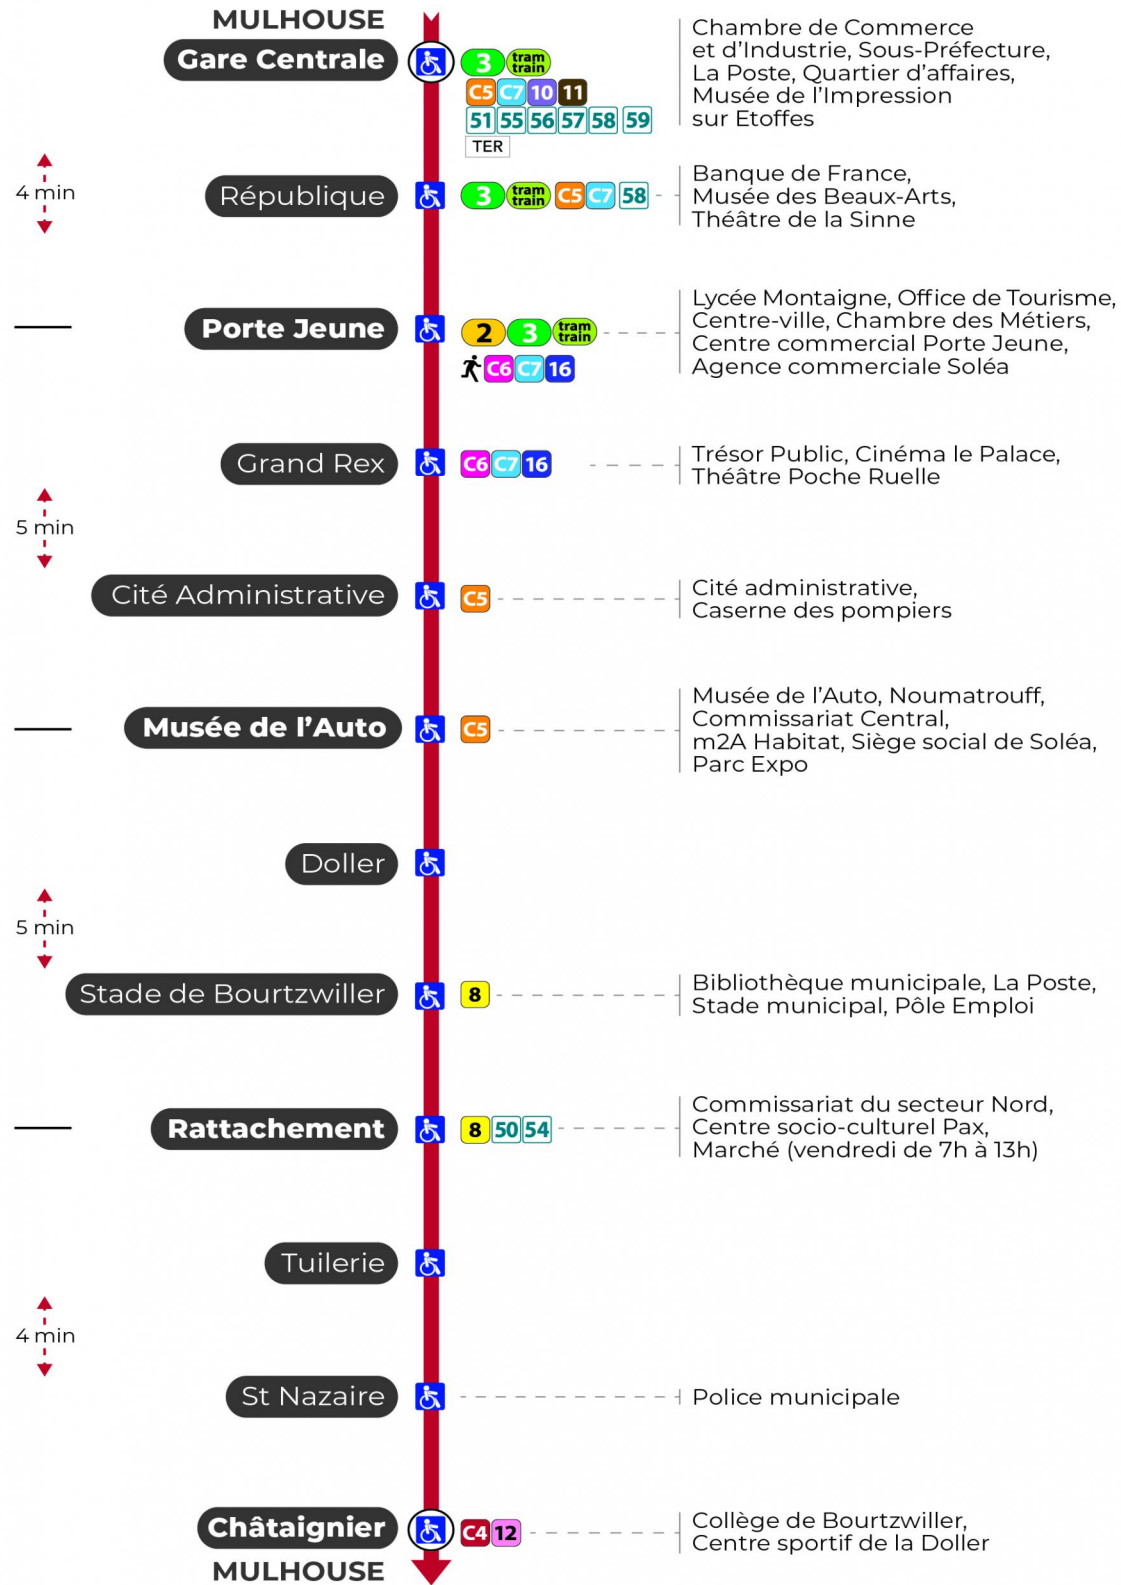

1 arrêt DOLLER direction CHATAIGNIER

Valables du 29 juin au 1er septembre 2024 inclus

Gültig vom 29. Juni bis zum 1. September 2024
Valid from June 29, to September 1, 2024

Lundi à vendredi

Montag bis Freitag
Monday to Friday

5h	6h	7h	8h	9h	10h	11h	12h	13h	14h	15h	16h	17h	18h	19h	20h	21h	22h	23h
11	09	04	04	04	04	04	04	04	04	04	04	04	04	04	02	07	17	27
32	25	11	11	11	11	11	11	11	11	11	11	11	11	11	18	42	52	
48	38	19	19	19	19	19	19	19	19	19	19	19	19	19	32			
59	50	26	26	26	26	26	26	26	26	26	26	26	26	26	50			
	58	34	34	34	34	34	34	34	34	34	34	34	34	34				
		41	41	41	41	41	41	41	41	41	41	41	41	41	42			
		49	49	49	49	49	49	49	49	49	49	49	49	49	52			
		56	56	56	56	56	56	56	56	56	56	56	56	56				

Samedi

Samstag
Saturday

5h	6h	7h	8h	9h	10h	11h	12h	13h	14h	15h	16h	17h	18h	19h	20h	21h	22h	23h	0h
11	09	04	04	04	04	04	04	04	04	04	04	04	04	04	02	07	17	27	02
32	25	11	11	11	11	11	11	11	11	11	11	11	11	11	18	42	52		43
48	38	19	19	19	19	19	19	19	19	19	19	19	19	19	32				
59	50	26	26	26	26	26	26	26	26	26	26	26	26	26	50				
	58	34	34	34	34	34	34	34	34	34	34	34	34	34					
		41	41	41	41	41	41	41	41	41	41	41	41	41	42				
		49	49	49	49	49	49	49	49	49	49	49	49	49	52				
		56	56	56	56	56	56	56	56	56	56	56	56	56					

Arrêt accessible
 Correspondance bus à proximité

Le plus proche
Point de vente Soléa
TABAC LA TABATIERE
48, rue de Kingersheim
Mulhouse

Votre bus en direct
Flashez ce QR-Code pour connaître le prochain passage en temps réel