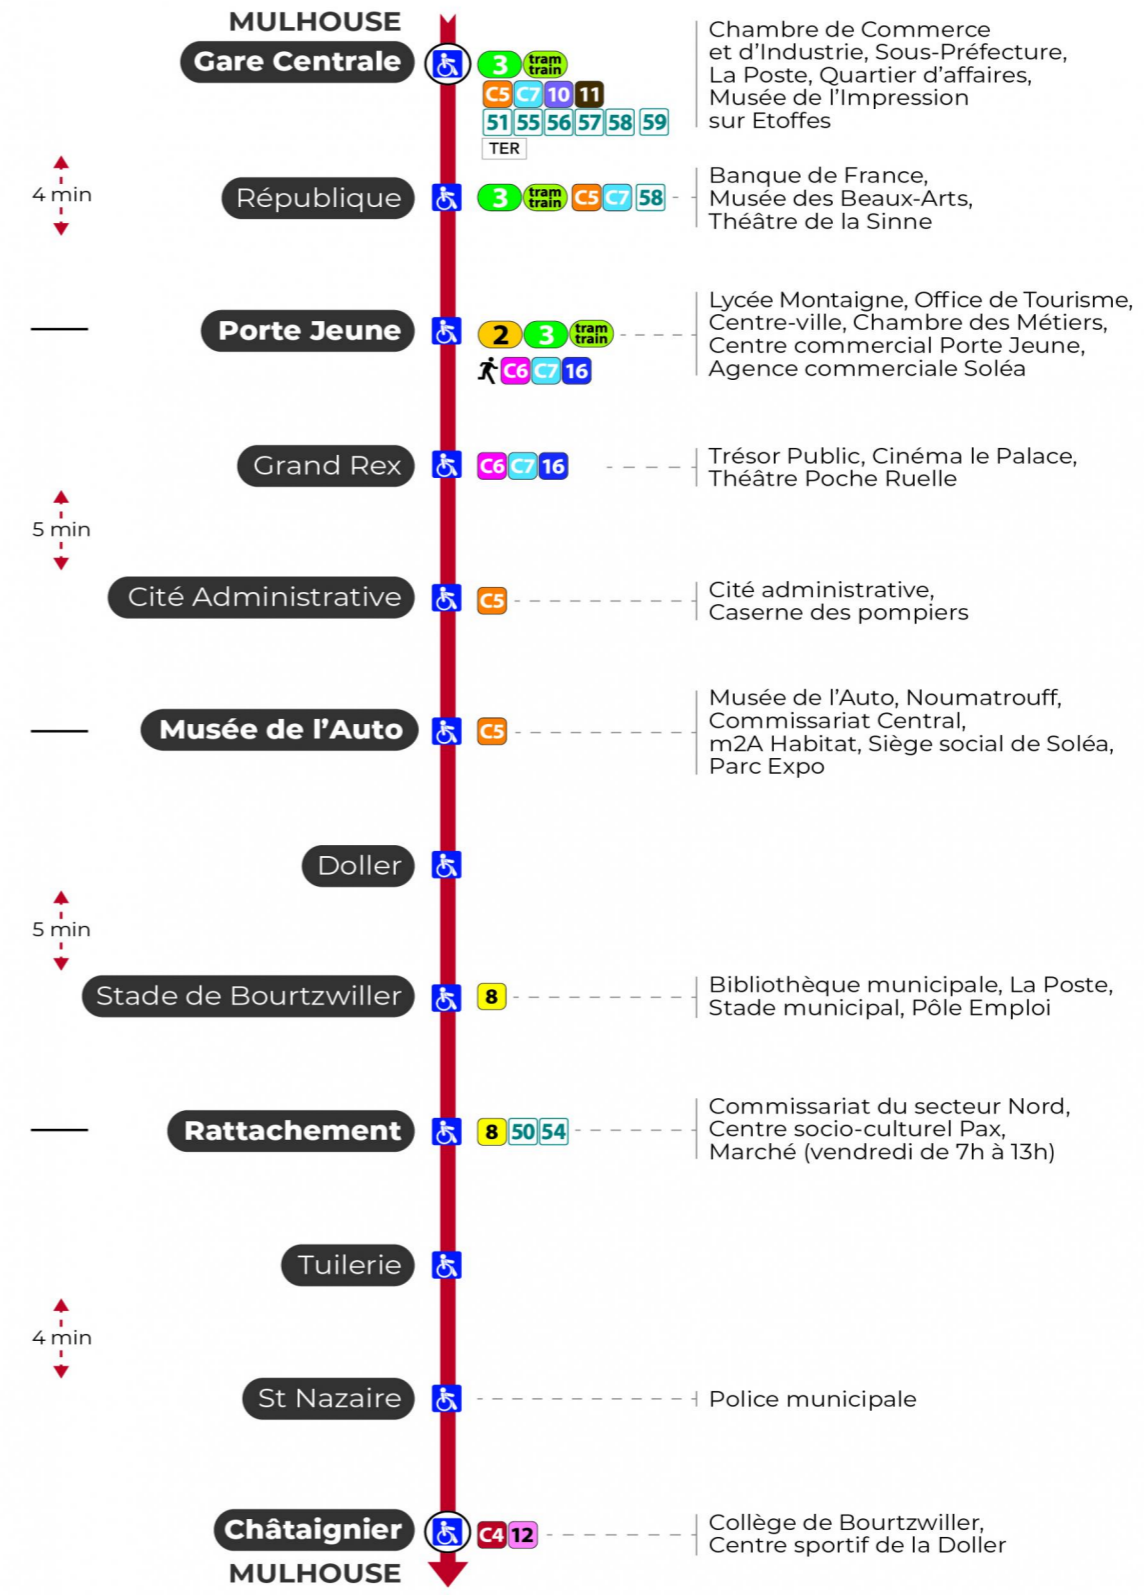

1

arrêt MUSEE DE L'AUTO direction CHATAIGNIER

Valables du 29 juin au 1er septembre 2024 inclus

Gültig vom 29. Juni bis zum 1. September 2024
Valid from June 29, to September 1, 2024

Lundi à vendredi

Montag bis Freitag
Monday to Friday

5h	6h	7h	8h	9h	10h	11h	12h	13h	14h	15h	16h	17h	18h	19h	20h	21h	22h	23h
09	07	02	02	02	02	02	02	02	02	02	02	02	02	02	00	04	14	24
30	23	09	09	09	09	09	09	09	09	09	09	09	09	09	16	39	49	
46	36	17	17	17	17	17	17	17	17	17	17	17	17	17	29			
57	48	24	24	24	24	24	24	24	24	24	24	24	24	24	47			
	56	32	32	32	32	32	32	32	32	32	32	32	32	32				
		39	39	39	39	39	39	39	39	39	39	39	39	39	40			
		47	47	47	47	47	47	47	47	47	47	47	47	47	50			
		54	54	54	54	54	54	54	54	54	54	54	54	54				

Dimanche et jours fériés

Sonntag und Feiertage
Sunday and bank holidays

7h	8h	9h	10h	11h	12h	13h	14h	15h	16h	17h	18h	19h	20h	21h	22h	23h
20	00	00	00	00	00	00	00	00	00	00	00	00	00	04	14	24
40	20	20	20	20	20	20	20	20	20	20	20	20	20	39	49	
	40	40	40	40	40	40	40	40	40	40	40	40	40			

Le plus proche
TABAC FRANKLIN
29, rue Franklin
Mulhouse

Votre bus en direct

Flashez ce QR-Code pour connaître le prochain passage en temps réel

Arrêt accessible
 Correspondance bus à proximité