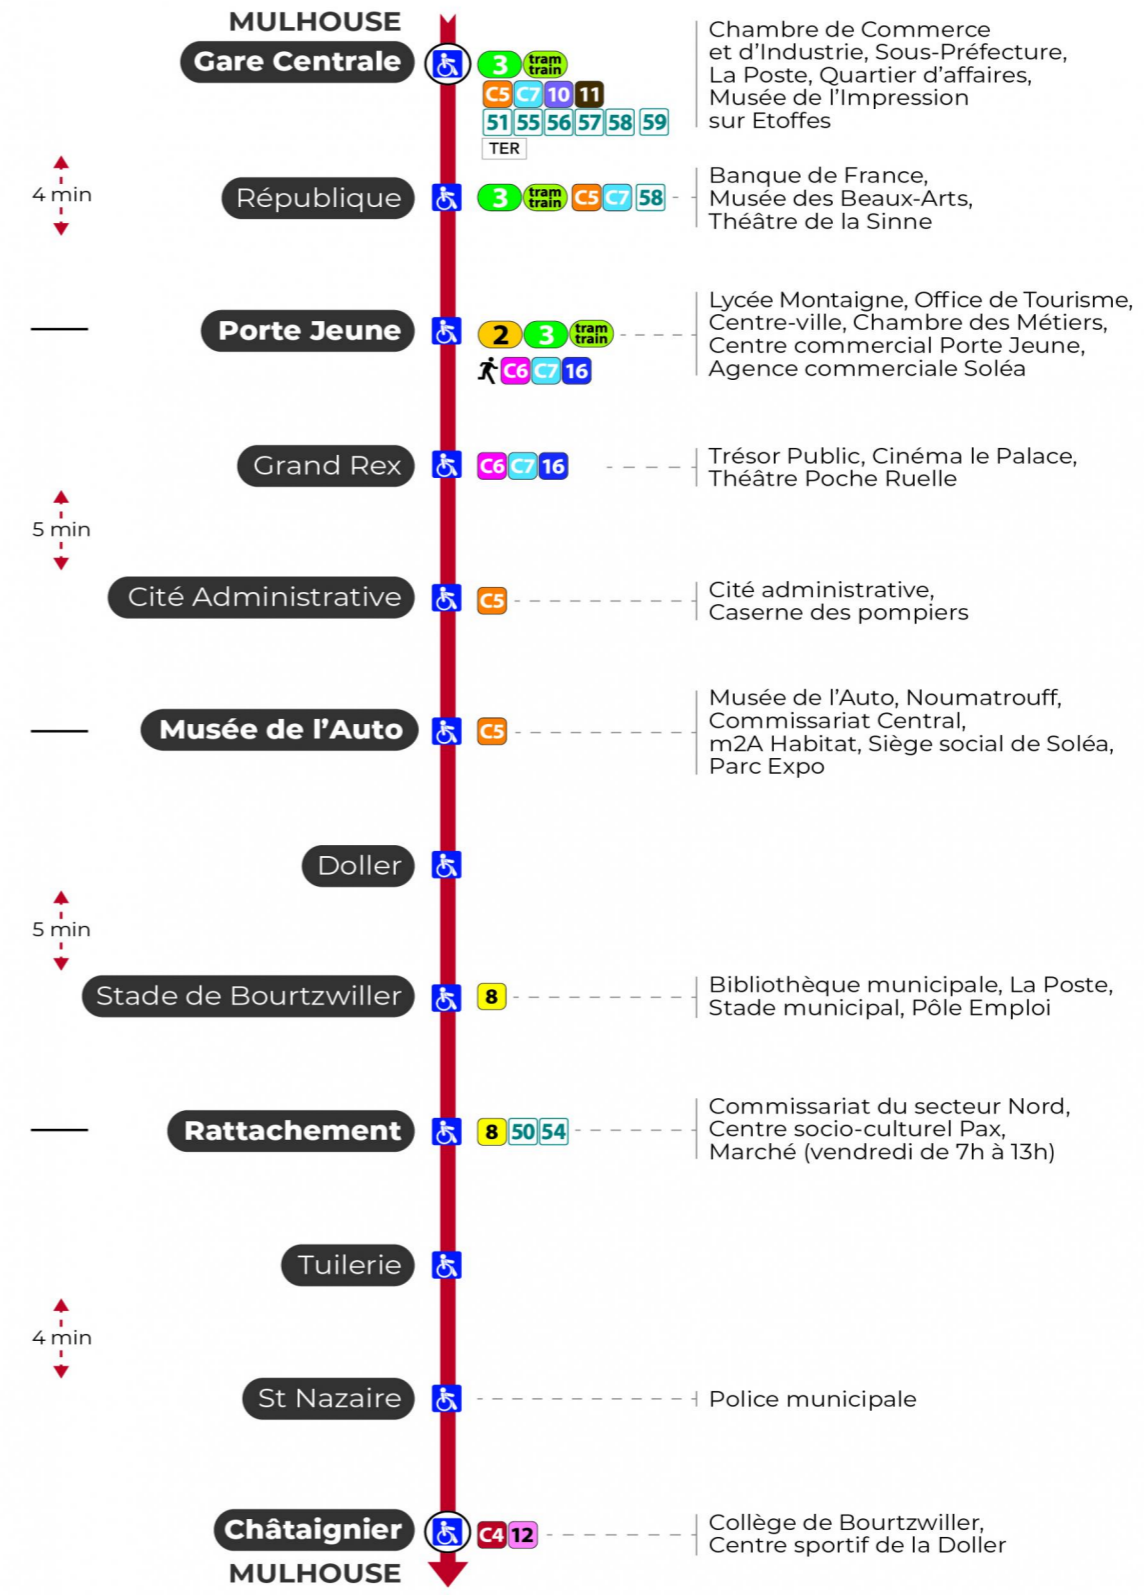

# arrêt CITE ADMINISTRATIVE direction CHATAIGNIER

### Samedi

Samstag  
Saturday

5h	6h	7h	8h	9h	10h	11h	12h	13h	14h	15h	16h	17h	18h	19h	20h	21h	22h	23h	0h
08	06	00	00	00	00	00	00	00	01	01	01	01	01	01	14	03	13	23	40
29	21	07	07	07	07	07	07	07	08	08	08	08	08	08	28	38	48	58	
44	34	15	15	15	15	15	15	15	16	16	16	16	16	16	46				
55	46	22	22	22	22	22	22	22	23	23	23	23	23	23					
	54	30	30	30	30	30	30	30	31	31	31	31	31	31					
		37	37	37	37	37	37	38	38	38	38	38	38	39					
		45	45	45	45	45	45	46	46	46	46	46	46	49					
		52	52	52	52	52	52	53	53	53	53	53	53	59					

### Dimanche et jours fériés

Sonntag und Feiertage  
Sunday and bank holidays

7h	8h	9h	10h	11h	12h	13h	14h	15h	16h	17h	18h	19h	20h	21h	22h	23h
19	19	19	19	19	19	19	19	19	19	19	19	19	19	03	13	23
39	39	39	39	39	39	39	39	39	39	39	39	39	39	38	48	
59	59	59	59	59	59	59	59	59	59	59	59	59	59			

**Le plus proche**  
**TABAC FRANKLIN**  
29, rue Franklin  
Mulhouse

**Votre bus en direct**

Flashez ce QR-Code pour connaître le prochain passage en temps réel

Arrêt accessible  
 Correspondance bus à proximité