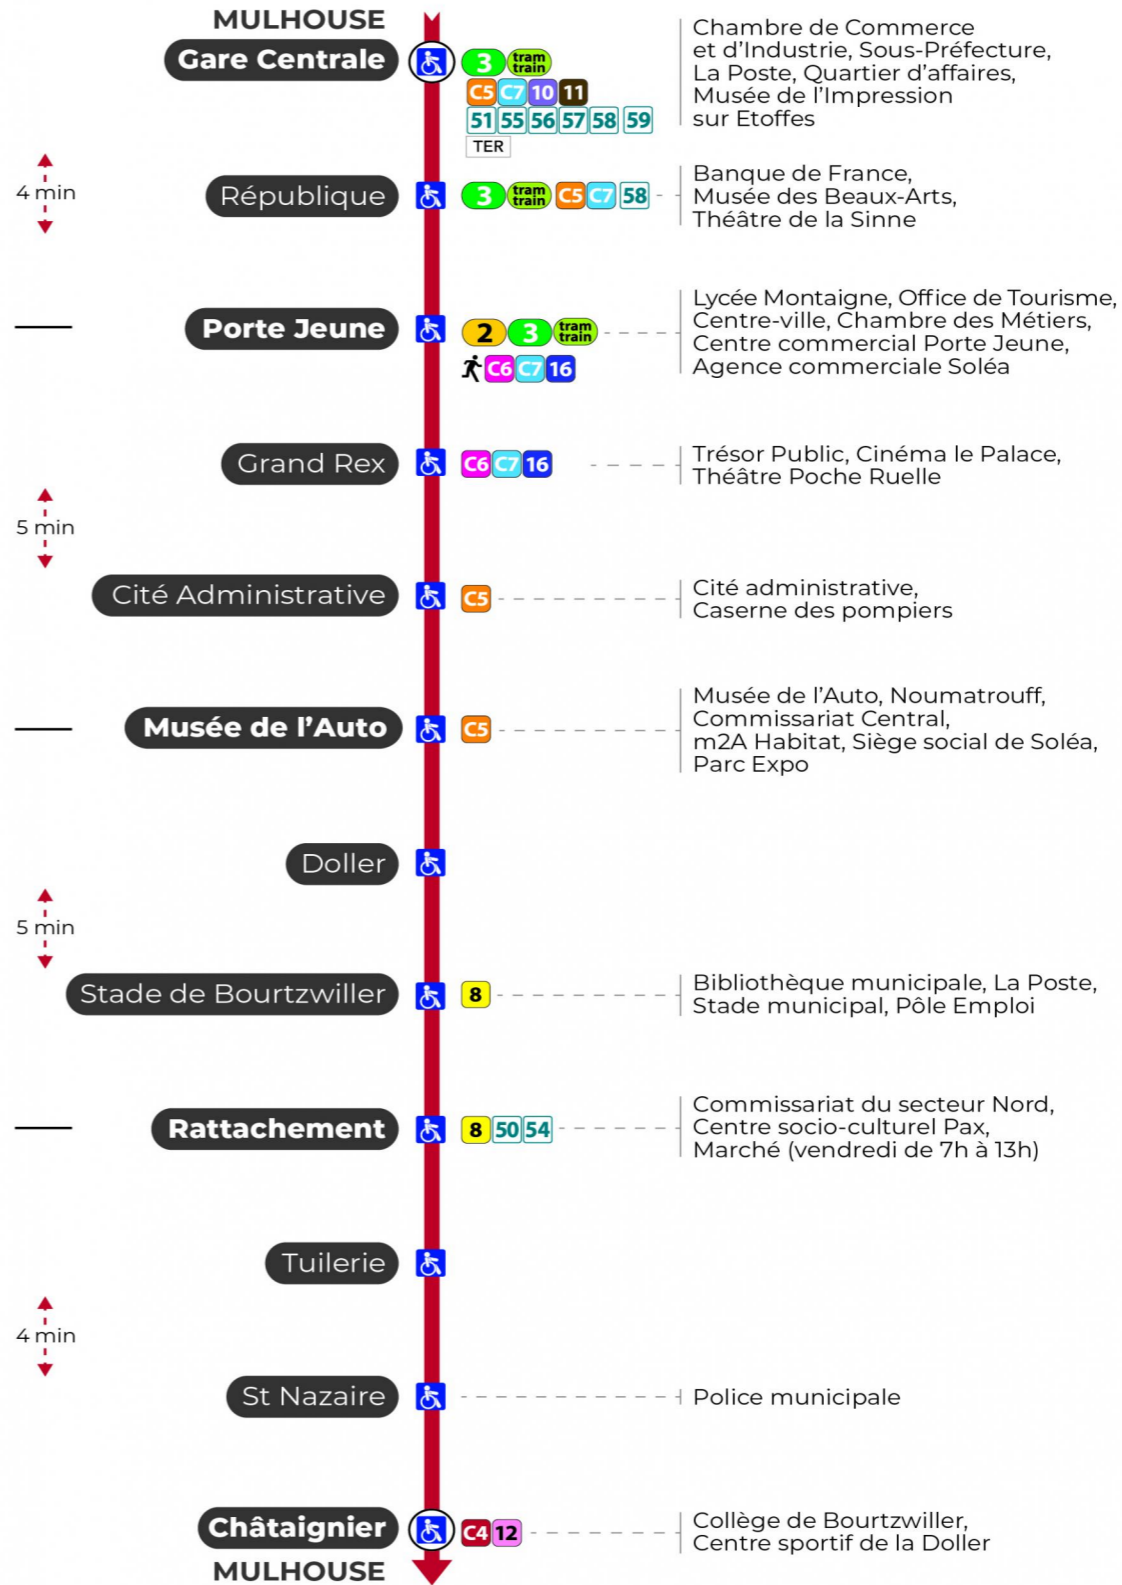

1 arrêt GRAND REX direction CHATAIGNIER

Valables du 29 juin au 1er septembre 2024 inclus

Gültig vom 29. Juni bis zum 1. September 2024
Valid from June 29, to September 1, 2024

Lundi à vendredi

Montag bis Freitag
Monday to Friday

5h	6h	7h	8h	9h	10h	11h	12h	13h	14h	15h	16h	17h	18h	19h	20h	21h	22h	23h
06	04	06	06	06	06	06	06	06	06	06	06	06	06	06	13	01	11	21
27	20	14	14	14	14	14	14	14	14	14	14	14	14	14	26	36	46	
43	33	21	21	21	21	21	21	21	21	21	21	21	21	21	44			
54	45	29	29	29	29	29	29	29	29	29	29	29	29	29				
	53	36	36	36	36	36	36	36	36	36	36	36	36	37				
	59	44	44	44	44	44	44	44	44	44	44	44	44	47				
		51	51	51	51	51	51	51	51	51	51	51	51	57				
		59	59	59	59	59	59	59	59	59	59	59	59					

Samedi

Samstag
Saturday

5h	6h	7h	8h	9h	10h	11h	12h	13h	14h	15h	16h	17h	18h	19h	20h	21h	22h	23h	0h
06	04	06	06	06	06	06	06	06	06	06	06	06	06	06	13	01	11	21	38
27	20	14	14	14	14	14	14	14	14	14	14	14	14	14	26	36	46	56	
43	33	21	21	21	21	21	21	21	21	21	21	21	21	21	44				
54	45	29	29	29	29	29	29	29	29	29	29	29	29	29					
	53	36	36	36	36	36	36	36	36	36	36	36	36	37					
	59	44	44	44	44	44	44	44	44	44	44	44	44	47					
		51	51	51	51	51	51	51	51	51	51	51	51	57					
		59	59	59	59	59	59	59	59	59	59	59	59						

Arrêt accessible
 Correspondance bus à proximité

Le plus proche
TABAC FRANKLIN
29, rue Franklin
Mulhouse

Votre bus en direct

Flashez ce QR-Code pour connaître le prochain passage en temps réel