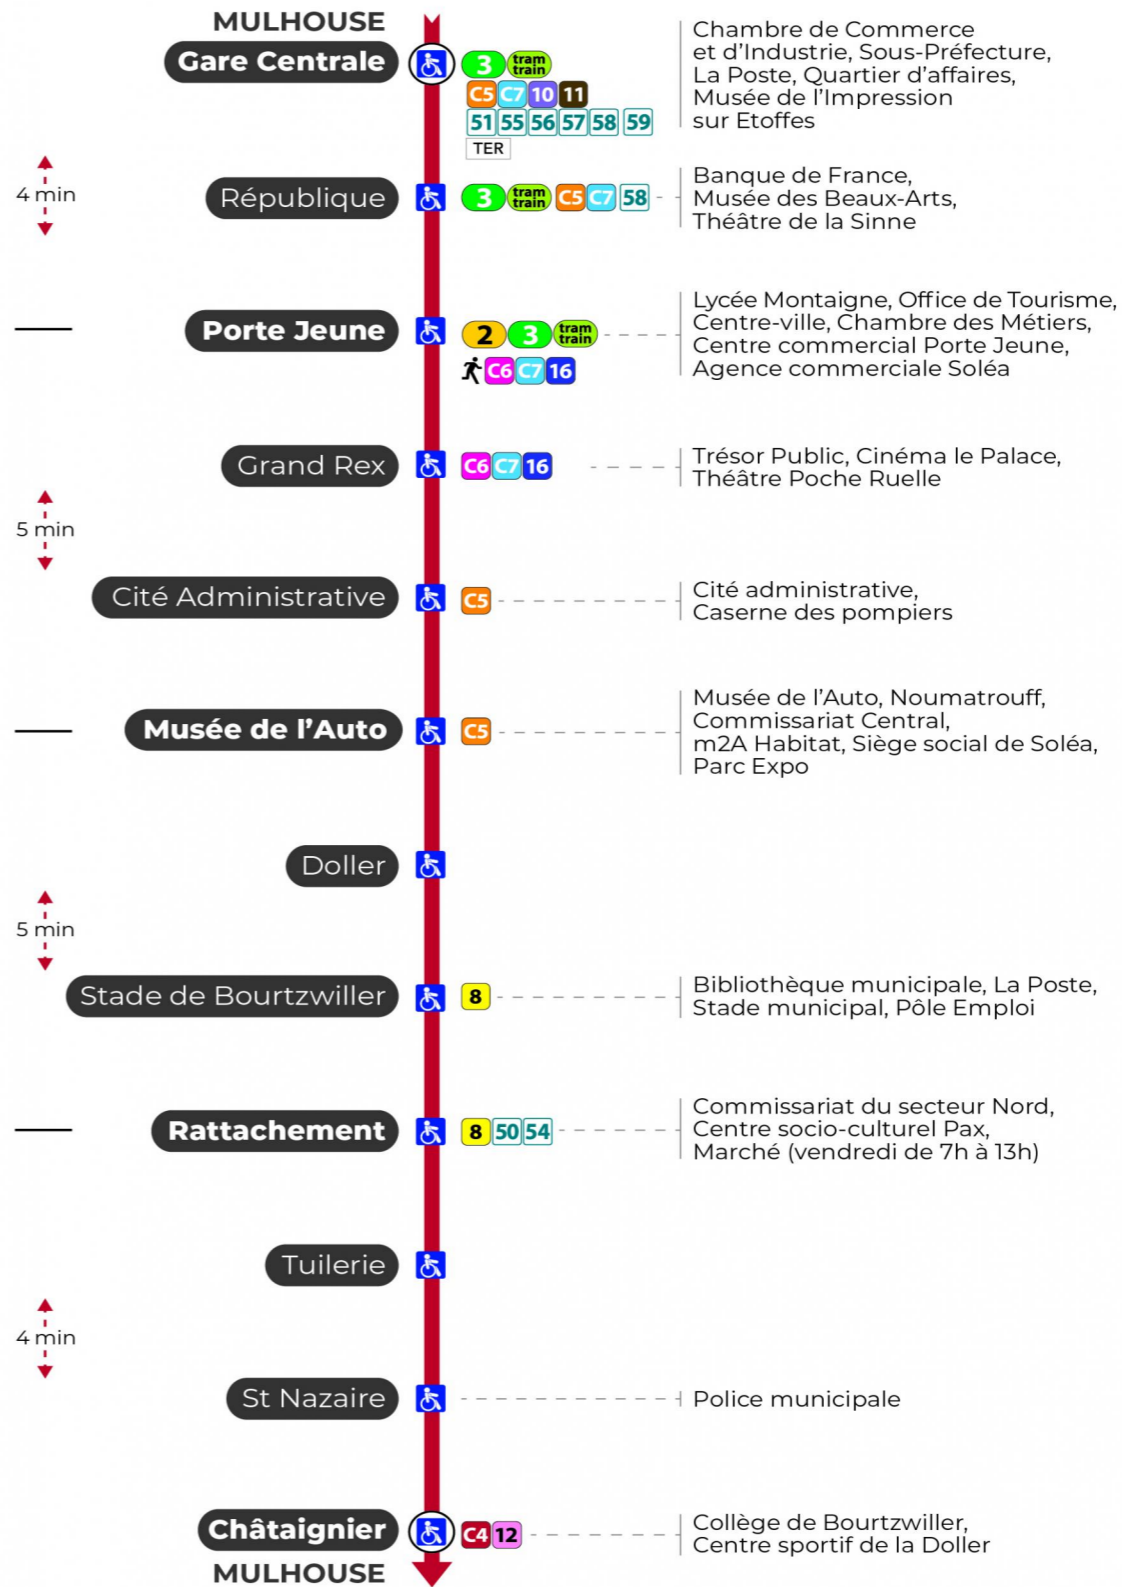

Valables du 29 juin au 1er septembre 2024 inclus

Gültig vom 29. Juni bis zum 1. September 2024
Valid from June 29, to September 1, 2024

Lundi à vendredi

Montag bis Freitag
Monday to Friday

5h	6h	7h	8h	9h	10h	11h	12h	13h	14h	15h	16h	17h	18h	19h	20h	21h	22h	23h
02	15	01	01	01	01	01	01	01	01	01	01	01	01	01	05	29	04	14
20	28	09	09	09	09	09	09	09	09	09	09	09	09	09	19		39	
38	40	16	16	16	16	16	16	16	16	16	16	16	16	16	37			
49	48	24	24	24	24	24	24	24	24	24	24	24	24	24	54			
57	54	31	31	31	31	31	31	31	31	31	31	31	31	31	32			
		39	39	39	39	39	39	39	39	39	39	39	39	39	42			
		46	46	46	46	46	46	46	46	46	46	46	46	46	52			
		54	54	54	54	54	54	54	54	54	54	54	54	54				

Samedi

Samstag
Saturday

5h	6h	7h	8h	9h	10h	11h	12h	13h	14h	15h	16h	17h	18h	19h	20h	21h	22h	23h	0h
02	15	01	01	01	01	01	01	01	01	01	01	01	01	01	05	29	04	14	32
20	28	09	09	09	09	09	09	09	09	09	09	09	09	09	19		39	49	
38	40	16	16	16	16	16	16	16	16	16	16	16	16	16	37				
49	48	24	24	24	24	24	24	24	24	24	24	24	24	24	54				
57	54	31	31	31	31	31	31	31	31	31	31	31	31	31	32				
		39	39	39	39	39	39	39	39	39	39	39	39	39	42				
		46	46	46	46	46	46	46	46	46	46	46	46	46	52				
		54	54	54	54	54	54	54	54	54	54	54	54	54					

Dimanche et jours fériés

Sonntag und Feiertage
Sunday and bank holidays

7h	8h	9h	10h	11h	12h	13h	14h	15h	16h	17h	18h	19h	20h	21h	22h	23h
13	13	13	13	13	13	13	13	13	13	13	13	13	13	30	05	15
33	33	33	33	33	33	33	33	33	33	33	33	33	33		40	
53	53	53	53	53	53	53	53	53	53	53	53	53	55			

Arrêt accessible
 Correspondance bus à proximité

Le plus proche
Point de vente Soléa
Agence Soléa Porte Jeune

Votre bus en direct
Flashez ce QR-Code pour connaître le prochain passage en temps réel